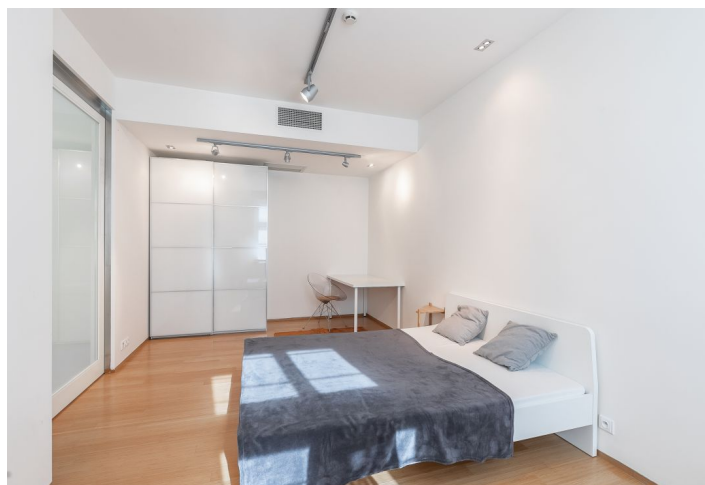

Byt 3+kk

106 m², Praha 1, Nové Město, Truhlářská

Pronajato