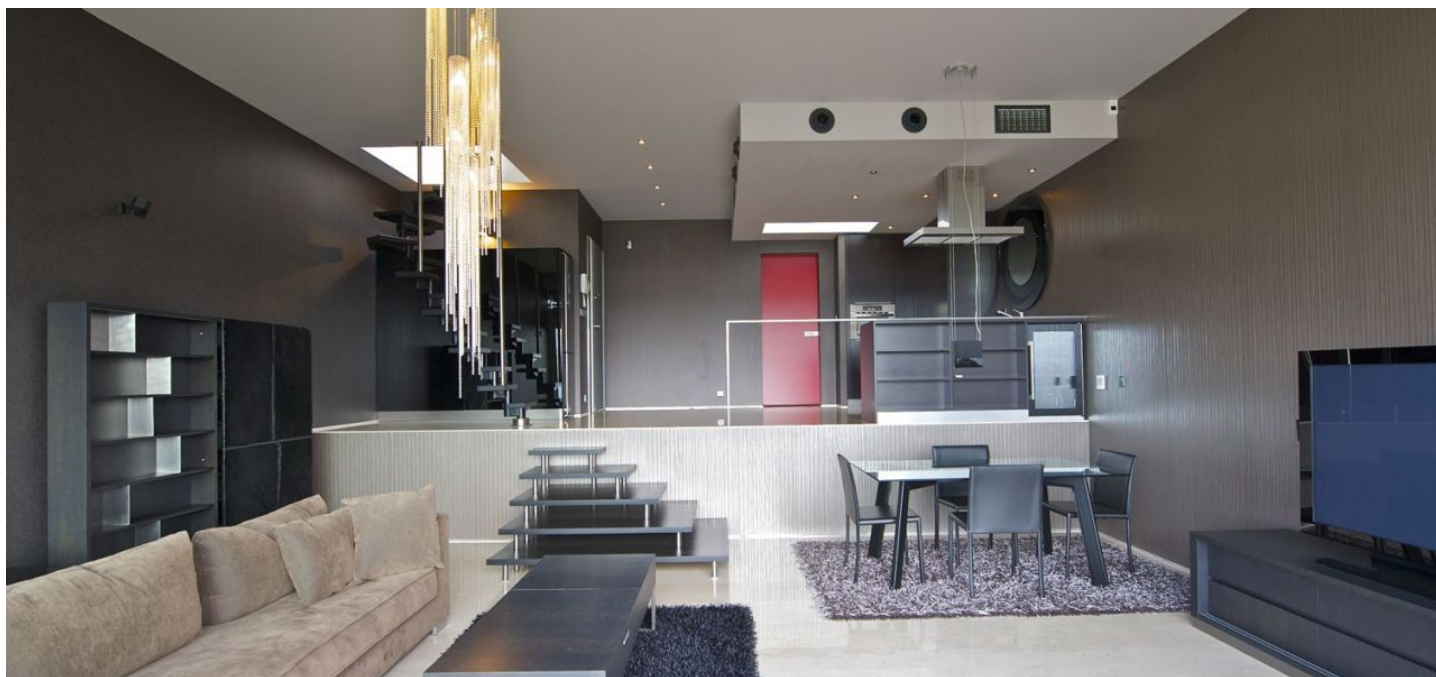

Byt 2+kk

86 m², Praha 6, Břevnov, Atletická

Prodáno