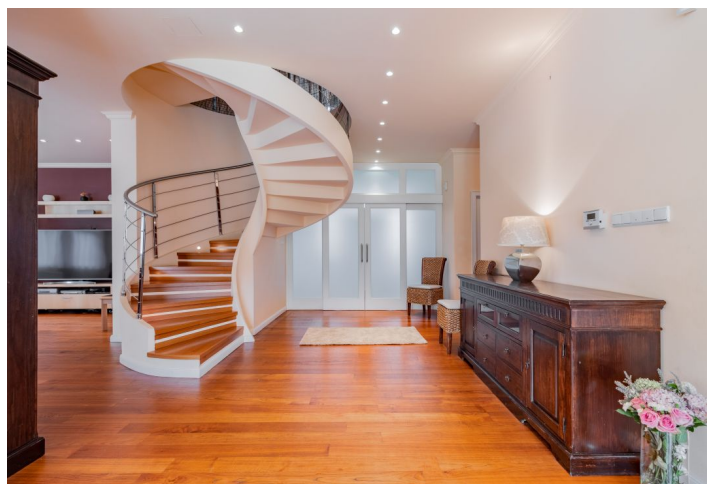

Rodinný dům 6+kk

409 m², Praha 6, Lysolaje, Starodvorská

Pronajato