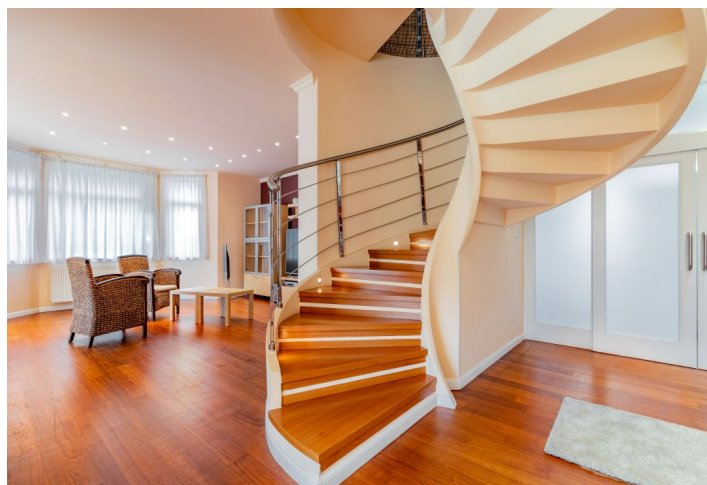

Rodinný dům 6+kk

409 m², Praha 6, Lysolaje, Starodvorská

Pronajato