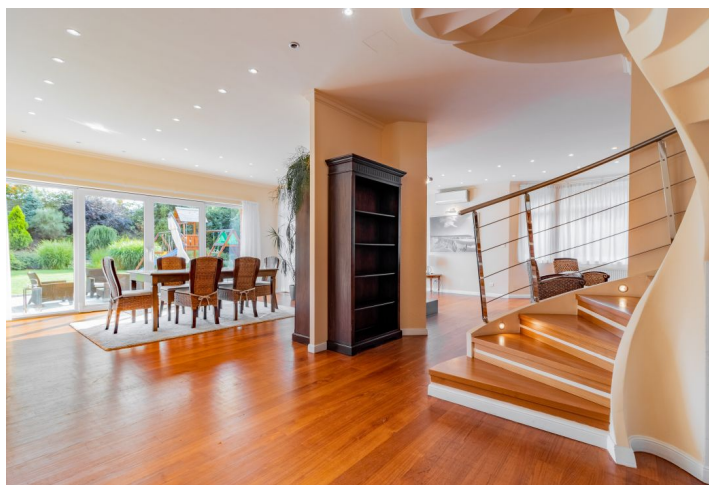

Rodinný dům 6+kk

409 m², Praha 6, Lysolaje, Starodvorská

Pronajato