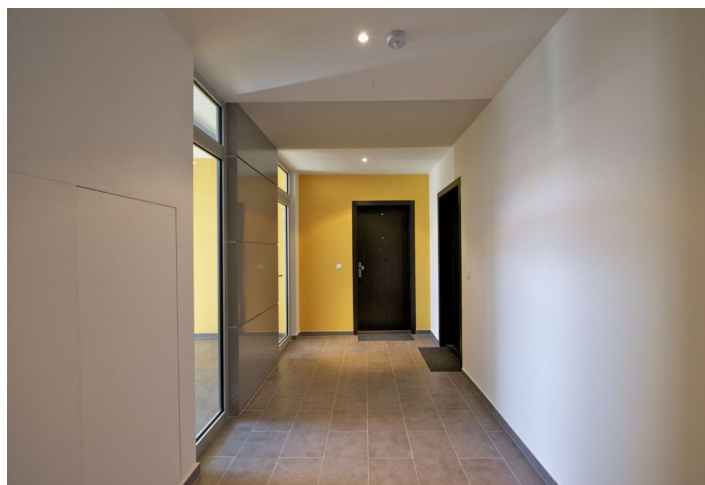

Byt 1+kk

45 m², Praha 7, Holešovice, Jankovcova

Pronajato