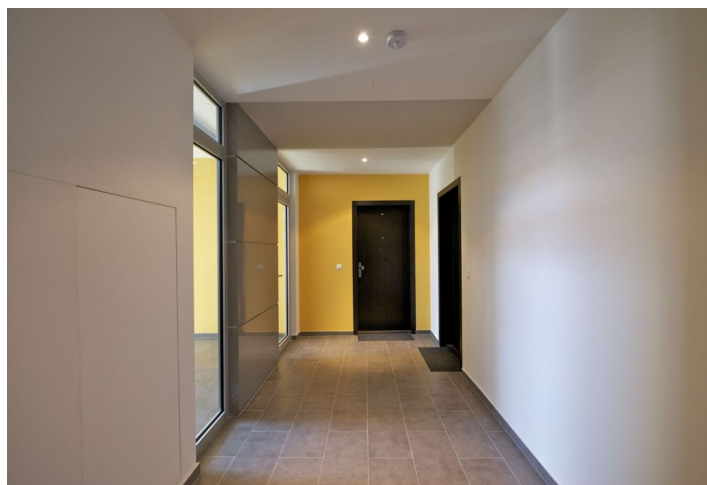

Byt 1+kk

45 m², Praha 7, Holešovice, Jankovcova

Pronajato