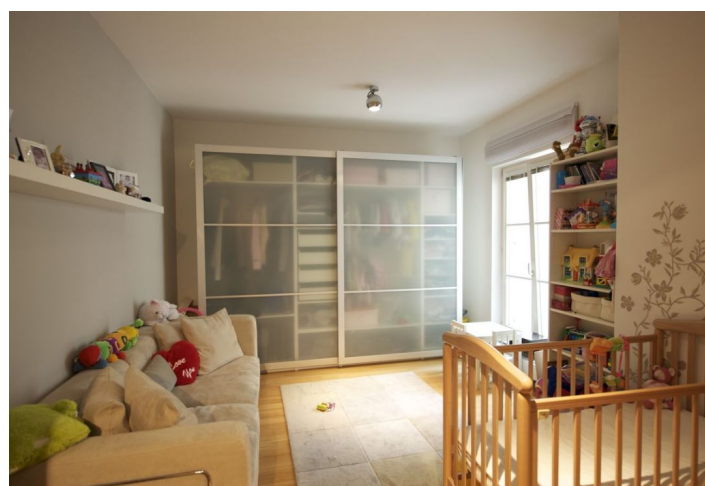

Byt 4+kk

135 m², Praha 1, Nové Město, Senovážné náměstí

Pronajato