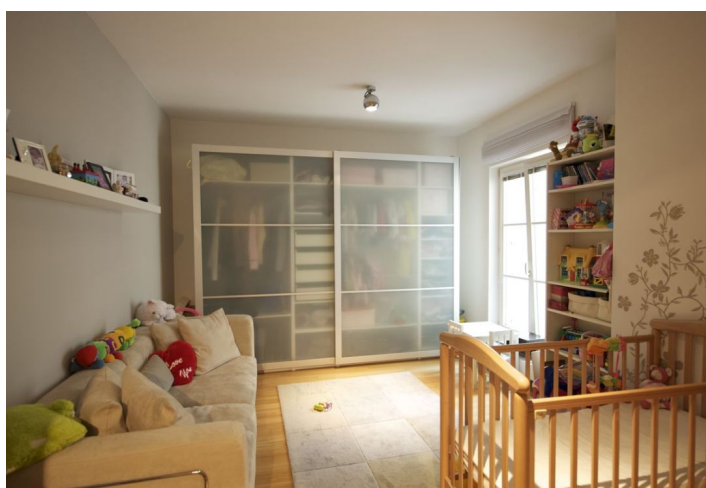

Byt 4+kk

135 m², Praha 1, Nové Město, Senovážné náměstí

Pronajato