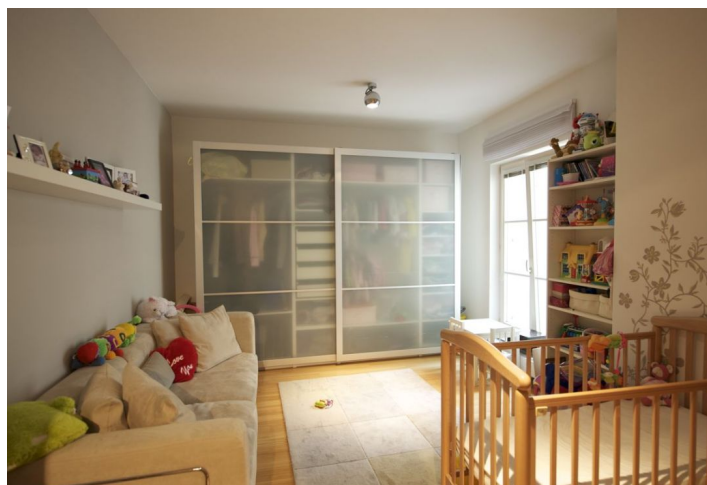

Byt 4+kk

135 m², Praha 1, Nové Město, Senovážné náměstí

Pronajato