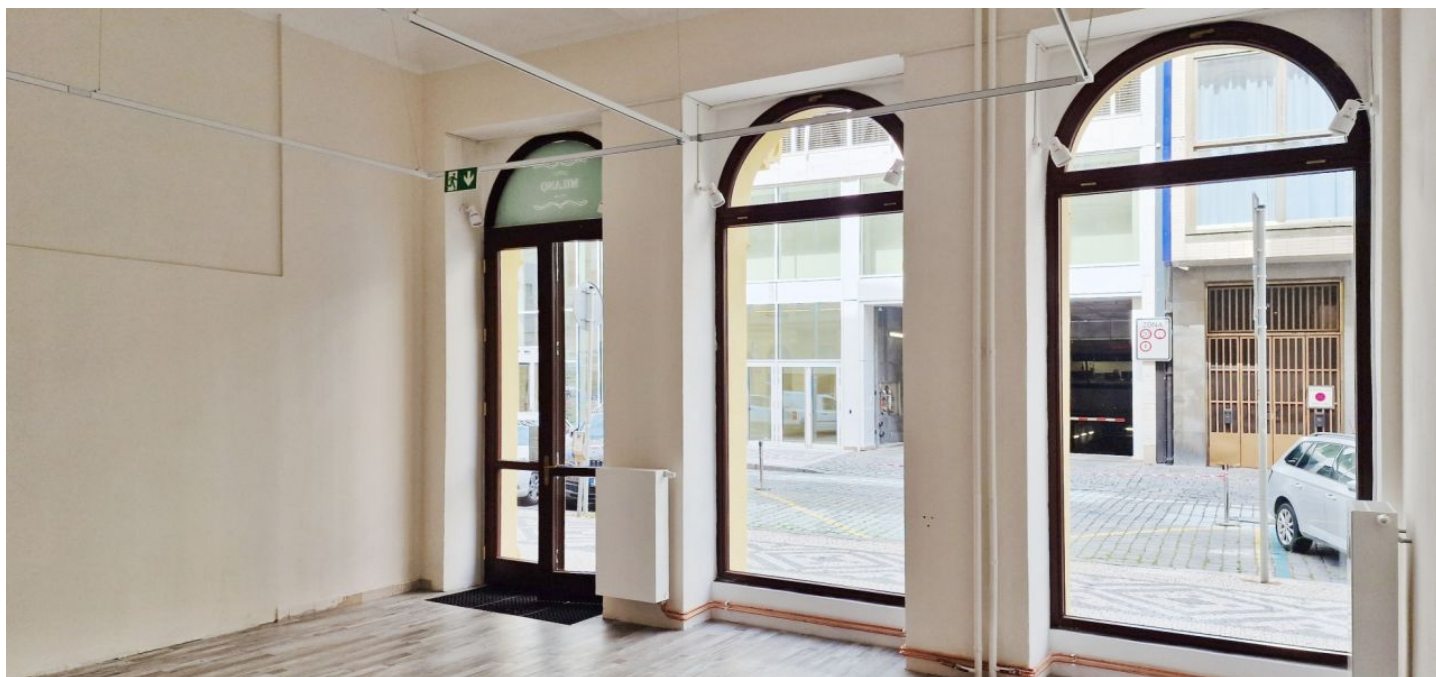

Obchodní prostory

Praha 1, Nové Město, Opletalova

Pronajato

Obchodní prostory

Praha 1, Nové Město, Opletalova

Pronajato

Plocha k dispozici	71 m ²
Parkování	-
PENB	G
Referenční číslo	7057

Obchodní prostory k pronájmu u Václavského náměstí v centru Prahy. Prostor má samostatný vchod z ulice a dvě prostorné výlohy, které zajišťují maximální viditelnost a přístupnost.

Lokalita:

Budova se nachází v bezprostřední blízkosti stanic metra Hlavního nádraží (trasa C) a Muzeum (trasa A, C) nedaleko autobusového nádraží Florenc včetně snadného přístupu k magistrále s přímým spojením na D1.