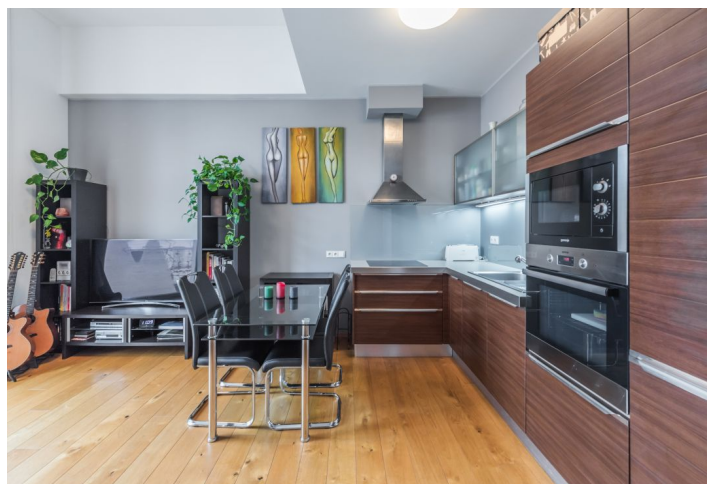

Byt 2+kk

55 m², Praha 2, Nové Město, Na Děkance

Pronajato