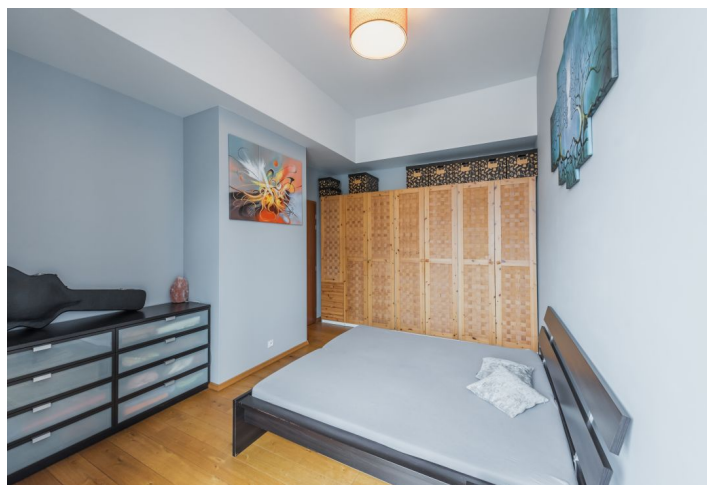

Byt 2+kk

55 m², Praha 2, Nové Město, Na Děkance

Pronajato