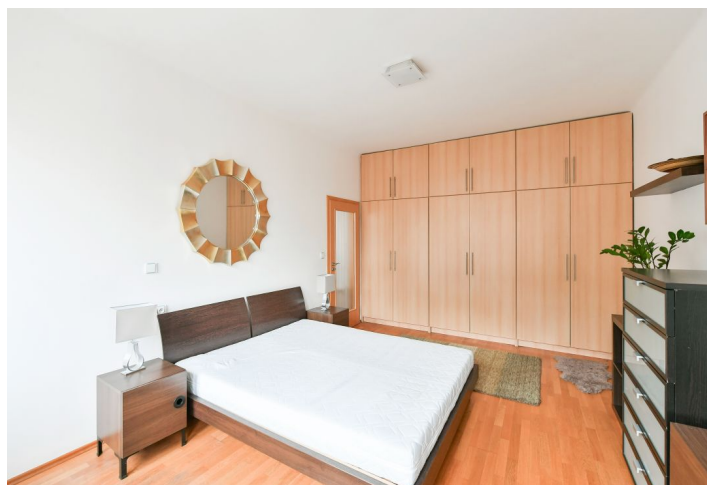

Byt 2+kk

48 m², Praha 1, Nové Město, U Nemocenské pojišťovny

Pronajato