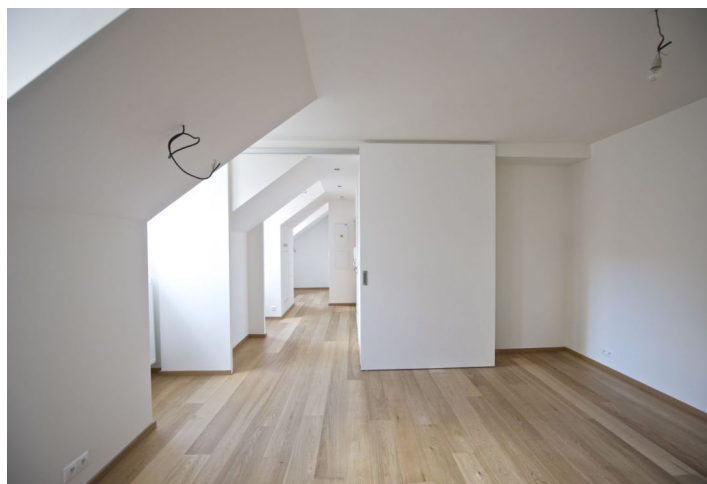

Byt 2+1

48 m², Praha 1, Malá Strana, Mostecká

Prodáno

**Byt 2+1**48 m², Praha 1, Malá Strana, Mostecká**Prodáno**

Celková plocha	48 m ²
Parkování	-
Sklep	-
PENB	G
Referenční číslo	6479

Jedinečná příležitost bydlení v historickém centru Prahy, pár kroků od Karlova mostu a Malostranského náměstí a současně na dosah stanice tramvaje i metra. Moderní rezidence s centrálním nádvořím situovaná na Královské cestě s dostatkem klidu a soukromí. Tento byt ve 2. patře nabízí obývací pokoj, oddělenou kuchyň, ložnici a koupelnu. Byt je orientovaný na společné vnitřní nádvoří. Interiér 48,82 m².

* Výměra jednotky dle občanského zákoníku.

Plocha je tvořena součtem celé plochy jednotky a ohraničená obvodovými zdmi.