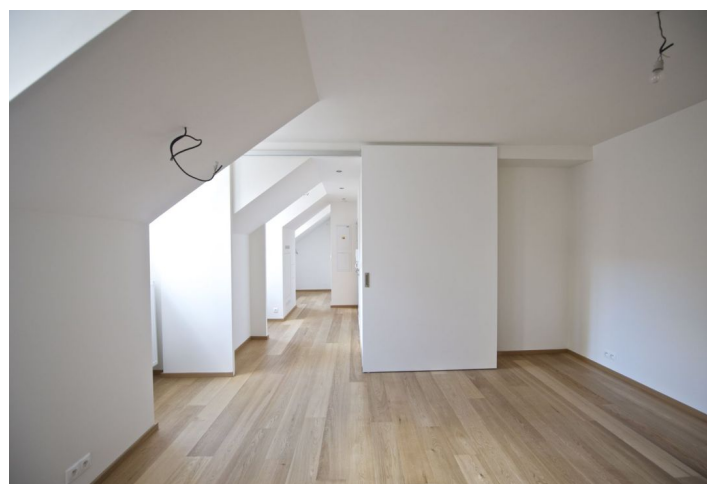

Byt 2+1

Prodáno

48 m², Praha 1, Malá Strana, Mostecká

Byt 2+1

Prodáno48 m², Praha 1, Malá Strana, Mostecká

Celková plocha	48 m ²
Parkování	-
Sklep	-
PENB	G
Referenční číslo	6479

Jedinečná příležitost bydlení v historickém centru Prahy, pár kroků od Karlova mostu a Malostranského náměstí a současně na dosah stanice tramvaje i metra. Moderní rezidence s centrálním nádvořím situovaná na Královské cestě s dostatkem klidu a soukromí. Tento byt ve 2. patře nabízí obývací pokoj, oddělenou kuchyň, ložnici a koupelnu. Byt je orientovaný na společné vnitřní nádvoří. Interiér 48,82 m².

* Výměra jednotky dle občanského zákoníku.

Plocha je tvořena součtem celé plochy jednotky a ohraničená obvodovými zdmi.