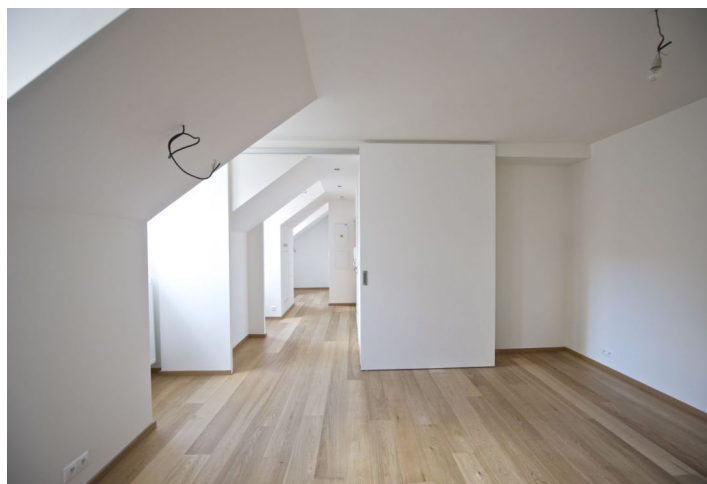

Byt 2+1

48 m², Praha 1, Malá Strana, Mostecká

Prodáno

Byt 2+1

48 m², Praha 1, Malá Strana, Mostecká

Prodáno

Celková plocha	48 m ²
Parkování	-
Sklep	-
PENB	G
Referenční číslo	6479

Jedinečná příležitost bydlení v historickém centru Prahy, pár kroků od Karlova mostu a Malostranského náměstí a současně na dosah stanice tramvaje i metra. Moderní rezidence s centrálním nádvořím situovaná na Královské cestě s dostatkem klidu a soukromí. Tento byt ve 2. patře nabízí obývací pokoj, oddělenou kuchyň, ložnici a koupelnu. Byt je orientovaný na společné vnitřní nádvoří. Interiér 48,82 m².

* Výměra jednotky dle občanského zákoníku.

Plocha je tvořena součtem celé plochy jednotky a ohraničená obvodovými zdmi.