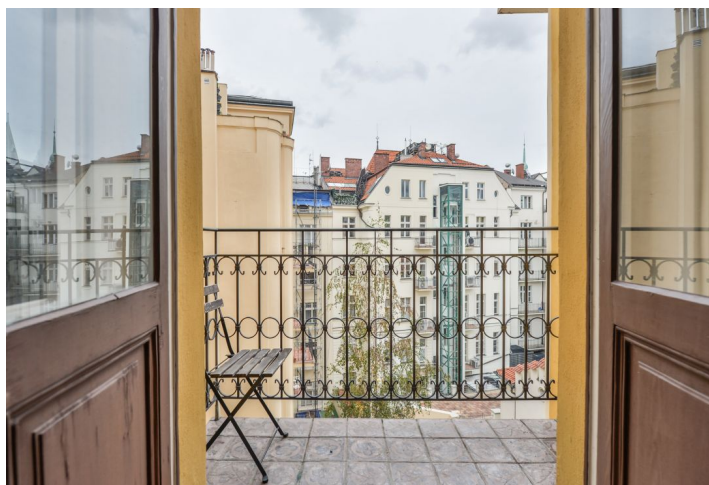

Byt 2+1

78 m², Praha 1, Josefov, Široká

49 000 Kč | 1 946 €