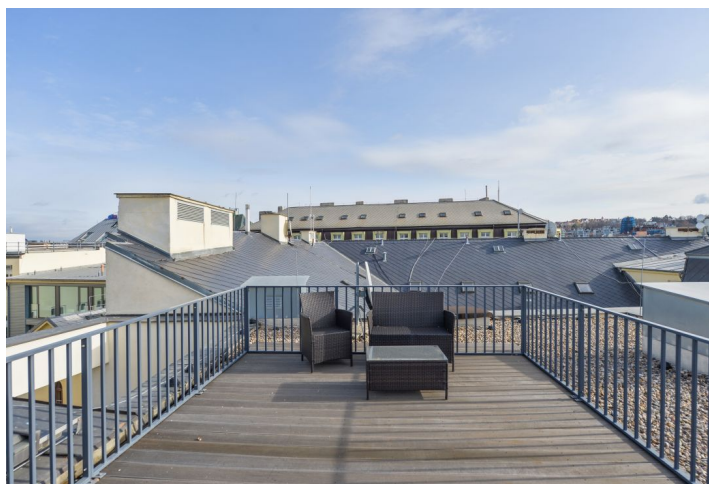

Byt 4+kk

150 m², Praha 1, Nové Město, Senovážné náměstí

Pronajato