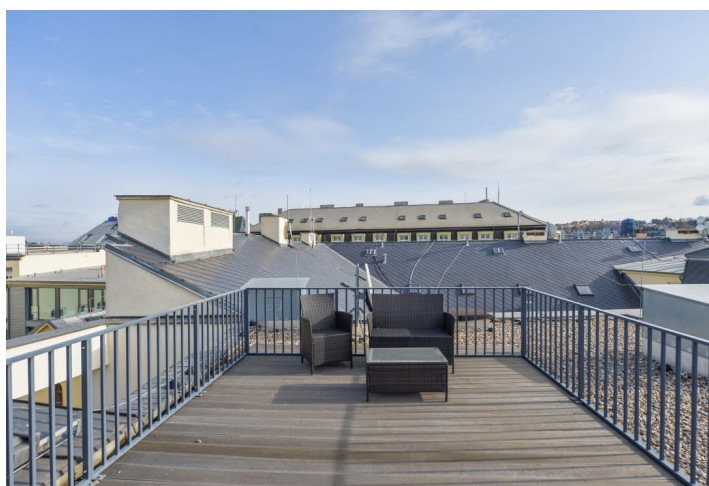

Byt 4+kk

150 m², Praha 1, Nové Město, Senovážné náměstí

Pronajato