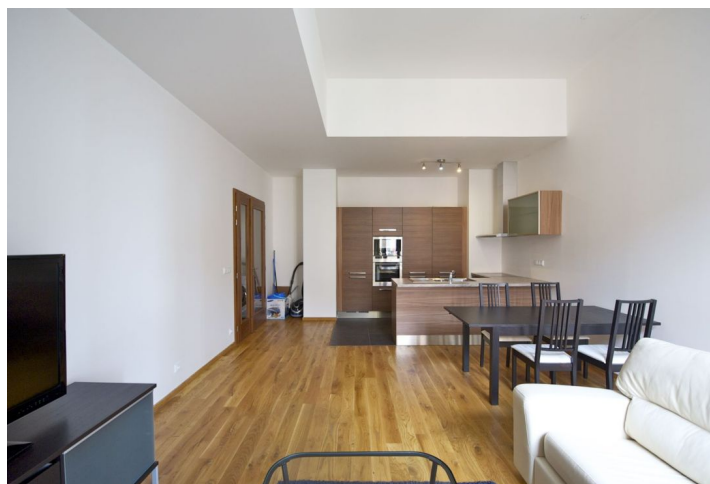

Byt 3+kk

Pronajato

88 m², Praha 2, Vyšehrad, Na Děkance