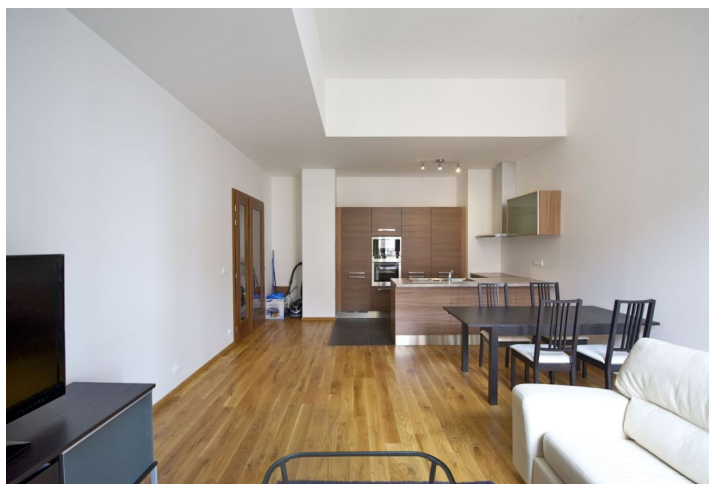

Byt 3+kk

88 m², Praha 2, Vyšehrad, Na Děkance

Pronajato