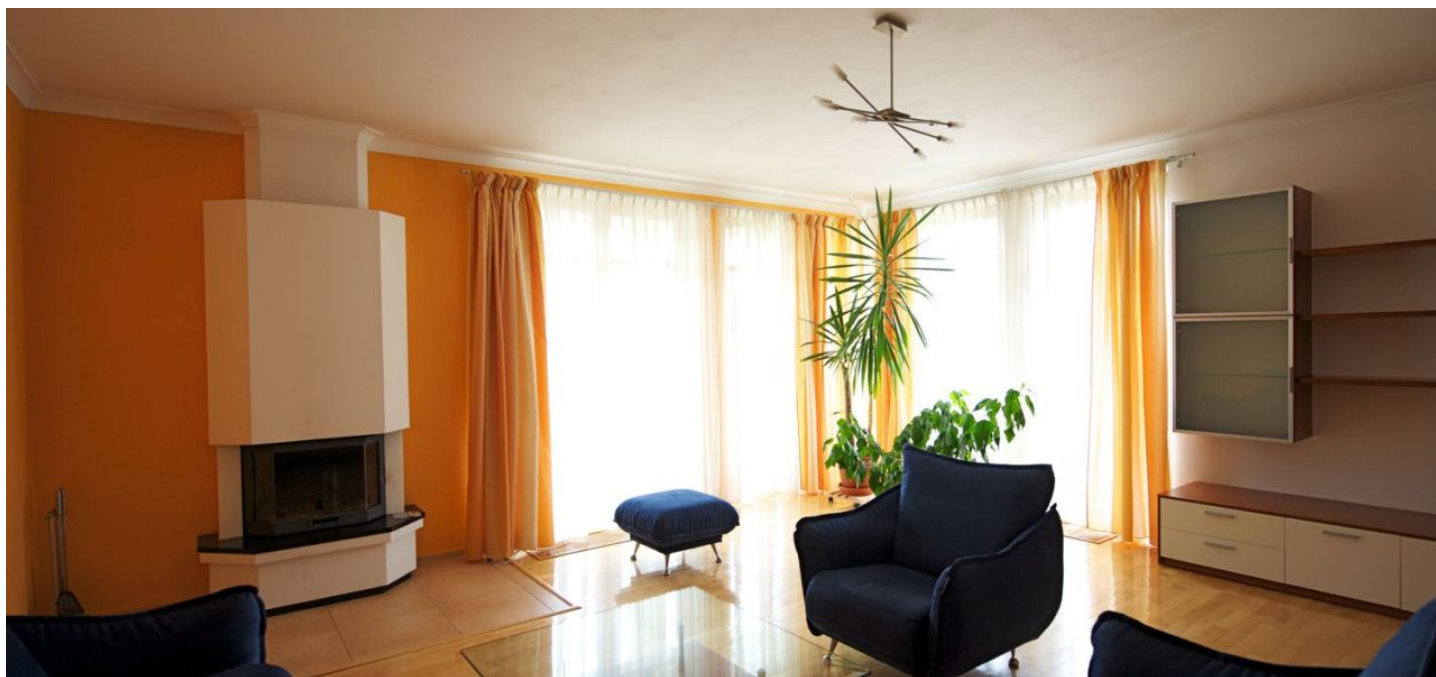

Rodinný dům 6+1

438 m², Praha 4, Šeberov, Lexova

Pronajato