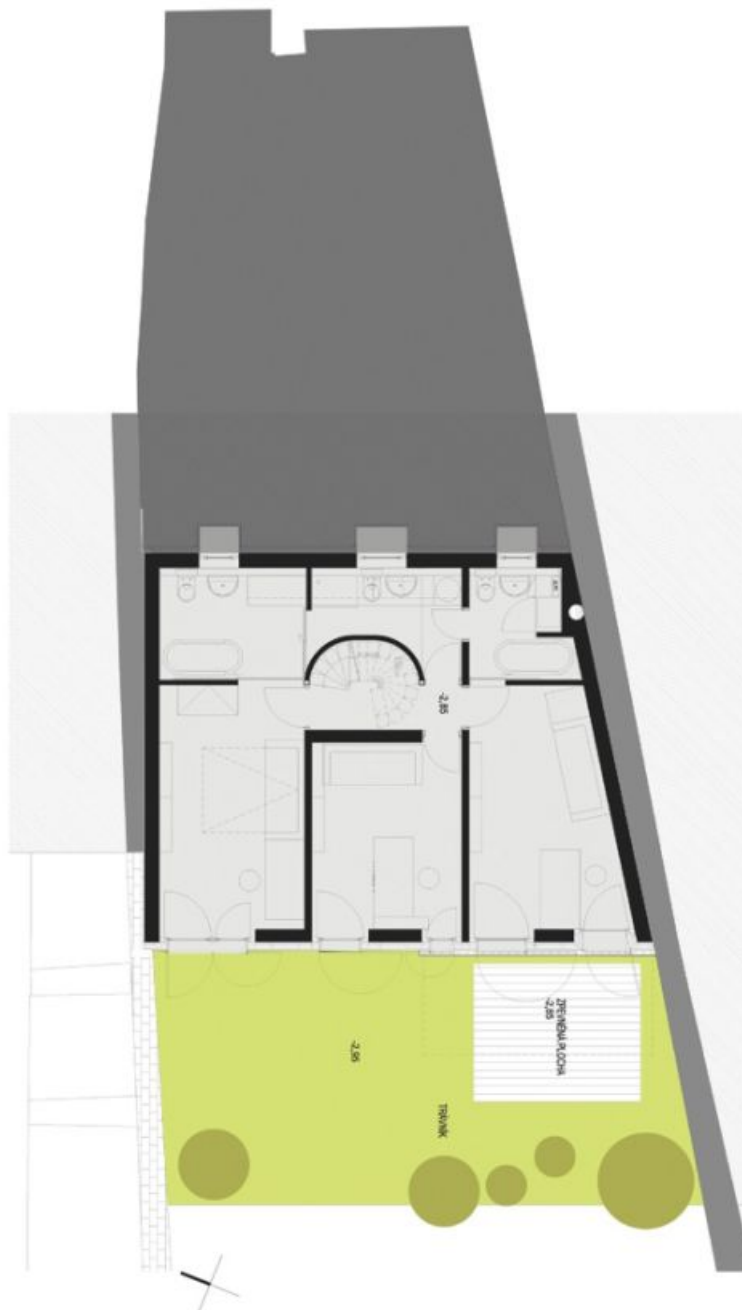

Rodinný dům 4+kk

150 m², Praha 2, Nové Město, Horská

Pronajato