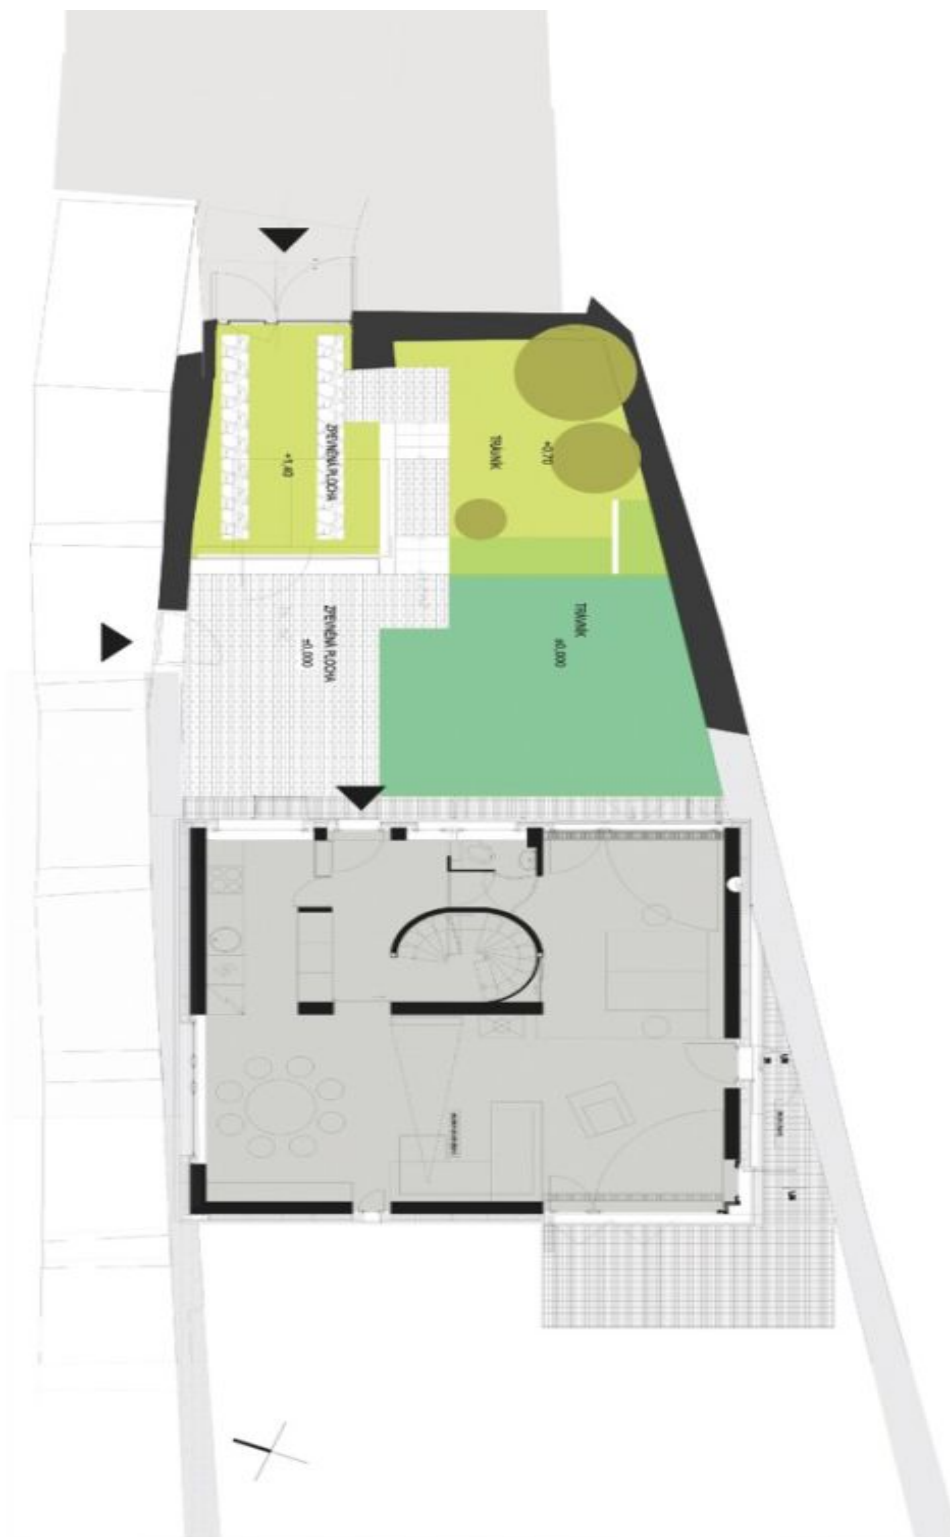

Rodinný dům 4+kk

150 m², Praha 2, Nové Město, Horská

Pronajato

Rodinný dům 4+kk

150 m², Praha 2, Nové Město, Horská

Pronajato

Pozemek	154 m ²
Parkování	Parkovací stání k dispozici.
Sklep	-
PENB	G
Referenční číslo	6298
K dispozici od	lhned

Dům nabízí 2-3 ložnice a 3 koupelny. V hlavní úrovni se nachází otevřený prostor s množstvím velkoplošných oken, plně vybaveným kuchyňským koutem, obývací částí a toaletou. V patře je otevřená galerie se střešním oknem, koupelna se sprchovým koutem a toaleta. Ve spodním patře jsou umístěny dvě ložnice s en-suite koupelnami, hlavní ložnice navíc s šatnou.

Moderní design, kvalitní materiály, terasa před a za domem, půdní úložný prostor, vestavěná skříň, točité schodiště, parkety, žaluzie, pračka, myčka, talířová sprchová hlavice, masážní sprchový panel, bidetové spršky, TV, videotelefon, internet, satelit možný. Jedno garantované parkovací stání na ulici. Přestože je dům situován v blízkosti Nuselského mostu, je obklopen zelení a zcela mimo dosah automobilového ruchu. V pěším dosahu stanice metra I.P.Pavlova. Poplatky 5000 Kč/měs.

Rodinný dům 4+kk

150 m², Praha 2, Nové Město, Horská

Pronajato

Rodinný dům 4+kk

150 m², Praha 2, Nové Město, Horská

Pronajato

Rodinný dům 4+kk

150 m², Praha 2, Nové Město, Horská