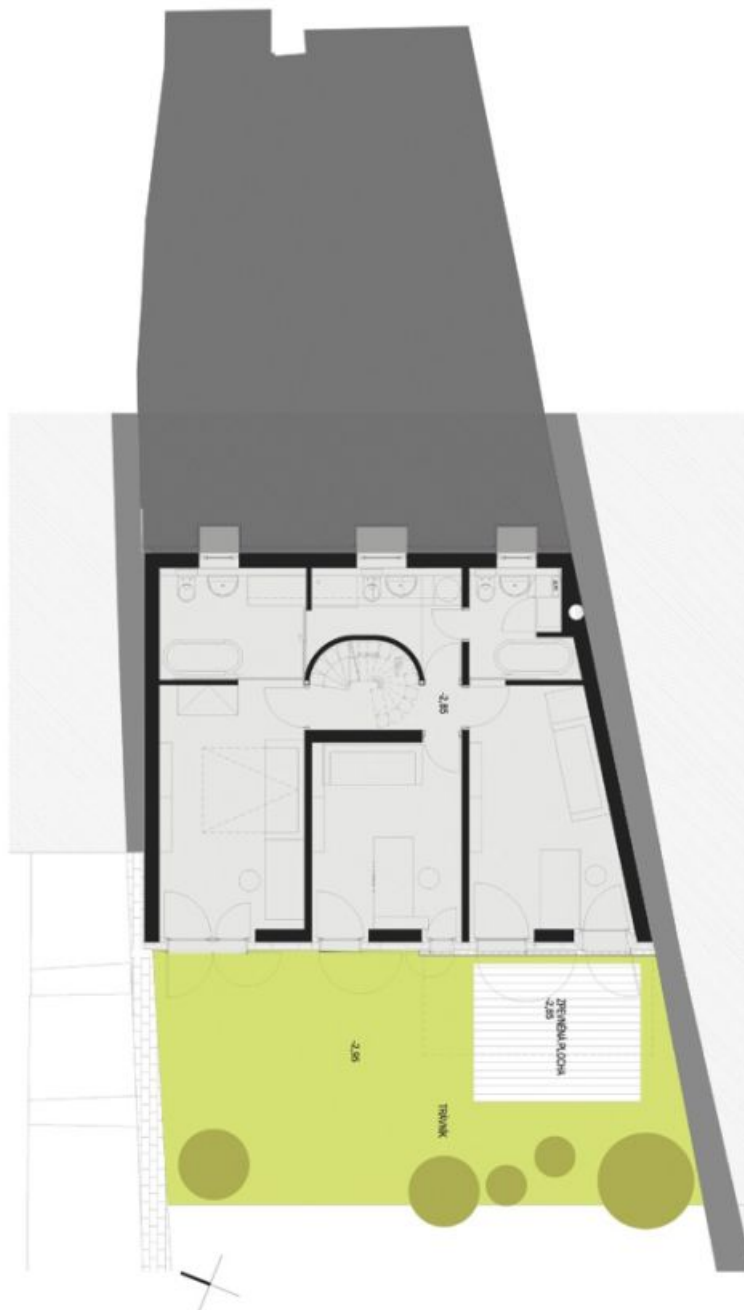

Rodinný dům 4+kk

150 m², Praha 2, Nové Město, Horská

Pronajato