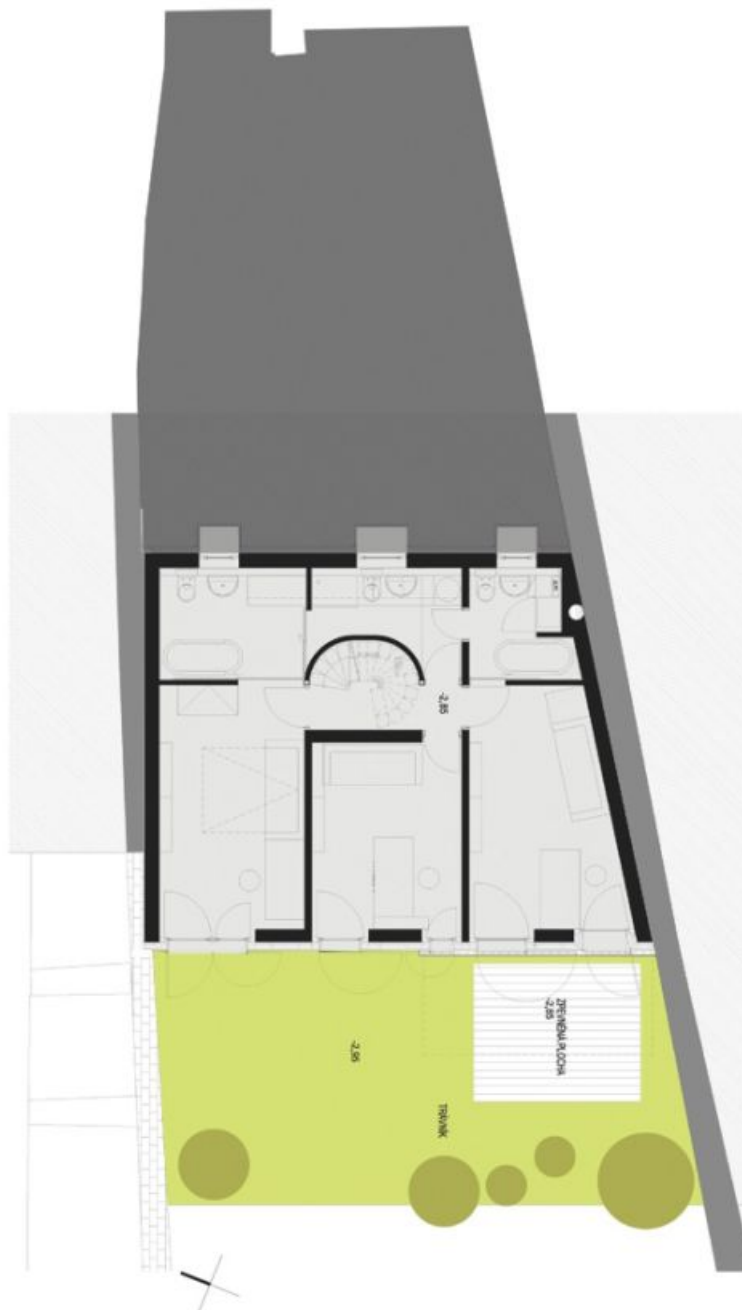

Dům nabízí 2-3 ložnice a 3 koupelny. V hlavní úrovni se nachází otevřený prostor s množstvím velkoplošných oken, plně vybaveným kuchyňským koutem, obývací částí a toaletou. V patře je otevřená galerie se střešním oknem, koupelna se sprchovým koutem a toaleta. Ve spodním patře jsou umístěny dvě ložnice s en-suite koupelnami, hlavní ložnice navíc s šatnou.

Moderní design, kvalitní materiály, terasa před a za domem, půdní úložný prostor, vestavěná skříň, točité schodiště, parkety, žaluzie, pračka, myčka, talířová sprchová hlavice, masážní sprchový panel, bidetové spršky, TV, videotelefon, internet, satelit možný. Jedno garantované parkovací stání na ulici. Přestože je dům situován v blízkosti Nuselského mostu, je obklopen zelení a zcela mimo dosah automobilového ruchu. V pěším dosahu stanice metra I.P.Pavlova. Poplatky 5000 Kč/měs.

Rodinný dům 4+kk

150 m², Praha 2, Nové Město, Horská

Pronajato

Rodinný dům 4+kk

150 m², Praha 2, Nové Město, Horská

Pronajato

Rodinný dům 4+kk

150 m², Praha 2, Nové Město, Horská