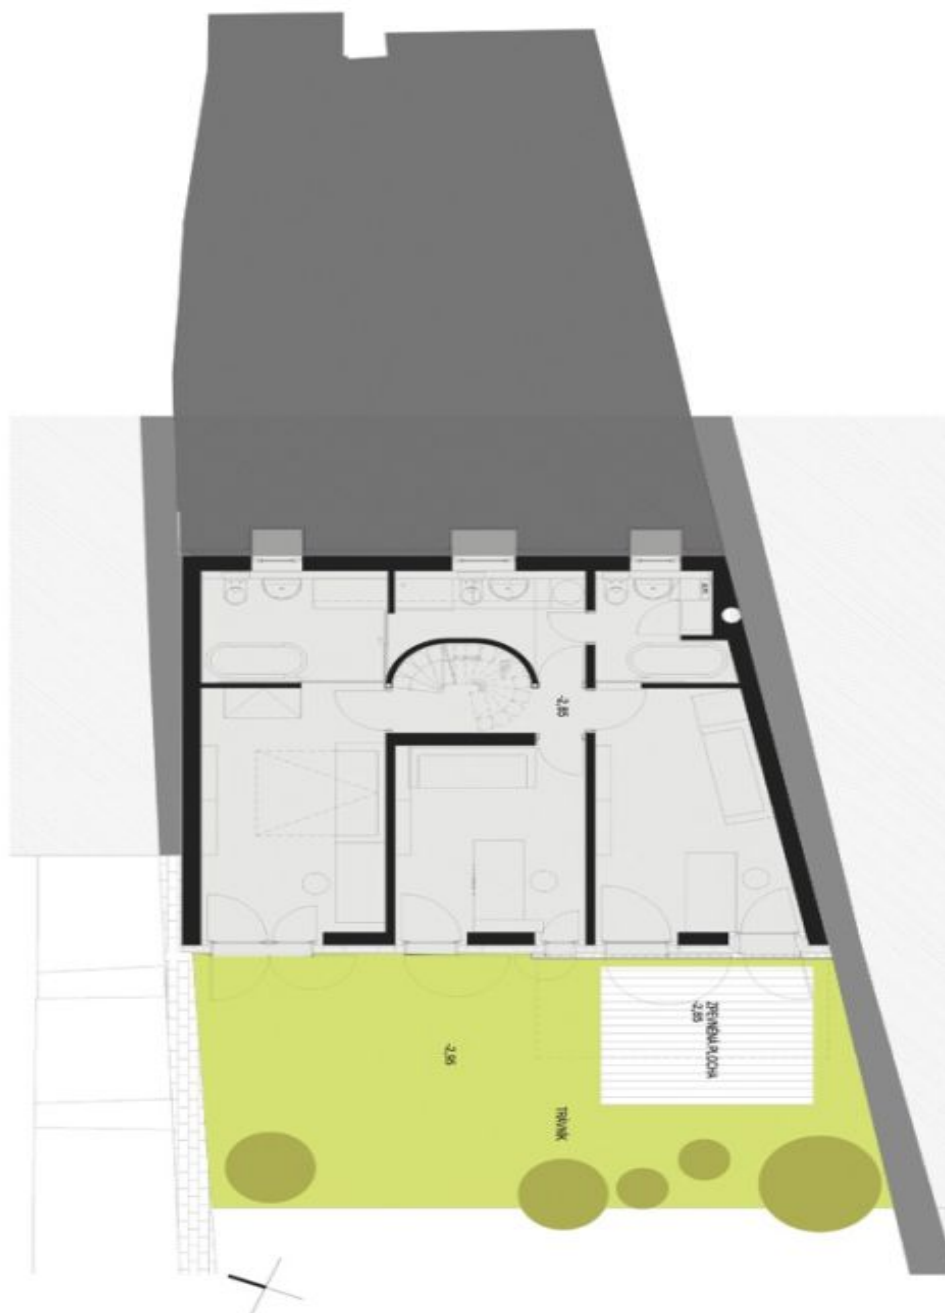

Rodinný dům 4+kk

150 m², Praha 2, Nové Město, Horská

Pronajato