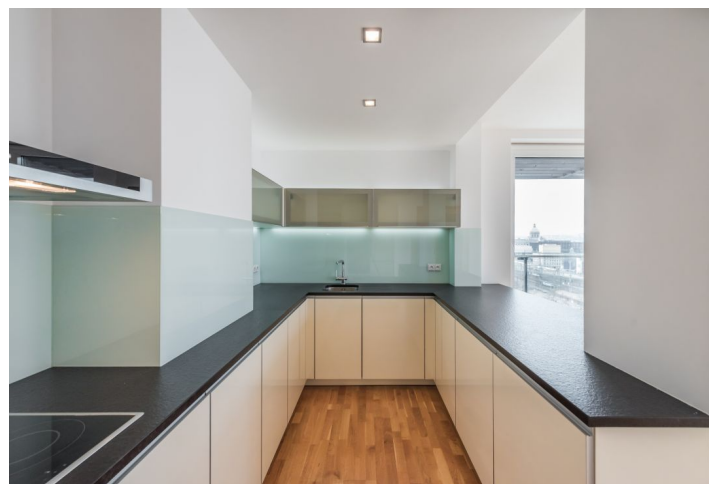

Byt 3+kk

Pronajato

106 m², Praha 2, Vinohrady, Italská