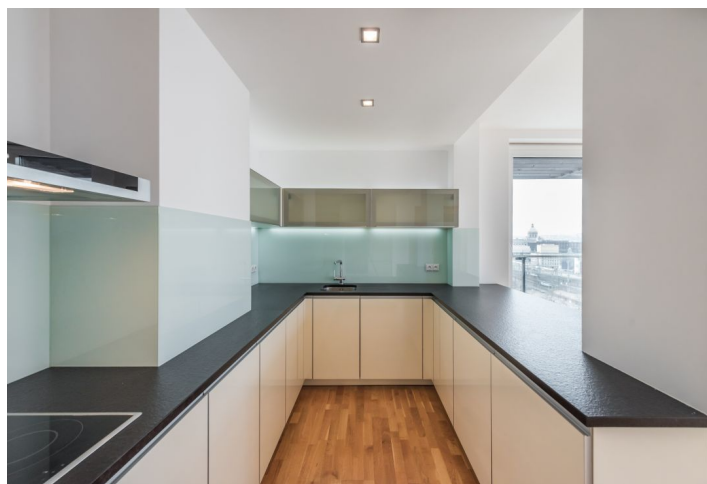

Byt 3+kk

106 m², Praha 2, Vinohrady, Italská

Pronajato