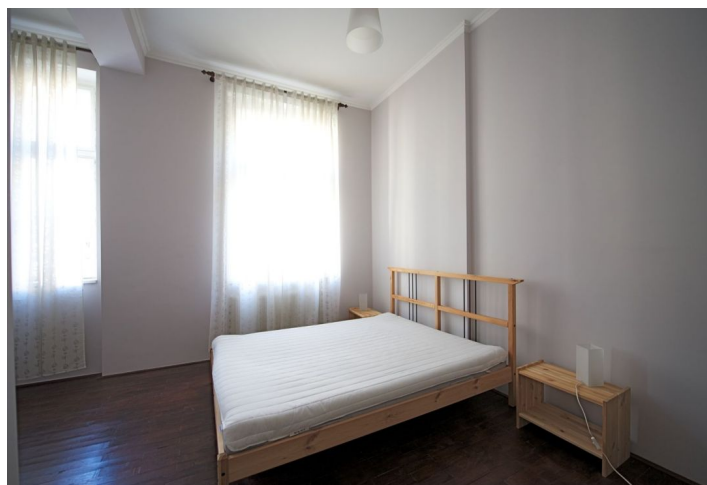

Byt 3+kk

120 m², Praha 5, Smíchov, Na Bělidle

Pronajato

Byt 3+kk

120 m², Praha 5, Smíchov, Na Bělidle

Pronajato

Celková plocha	120 m ²
Parkování	-
Sklep	Ano
PENB	G
Referenční číslo	6220
K dispozici od	lhned

Kompletně zařízený renovovaný byt ve 2. patře tradičního činžovního domu s výtahem pouhou minutu chůze od komerčního centra a stanice metra Anděl, v pěším dosahu nábřeží Vltavy.

Byt nabízí prostornou vstupní halu, obývací pokoj s jídelní částí a plně vybaveným moderním kuchyňským koutem, 2 ložnice - jednu s kachlovými kamny, koupelnu s rohovou vanou, sprchovým koutem, dvěma umyvadly a technickým zázemím, šatnu a samostatné WC.

Dřevěné podlahy, vysoké stropy, bezpečnostní závora na vstupních dveřích, pračka, myčka, mikrovlnná trouba, TV s plochou obrazovkou, internetové a satelitní připojení, domácí vrátný. Klidné bydlení s dobrou dostupností do centra. Záloha na společné domovní služby 1200 Kč/měs. Energie se převádí na nájemce. K dispozici od 21.7.2016.