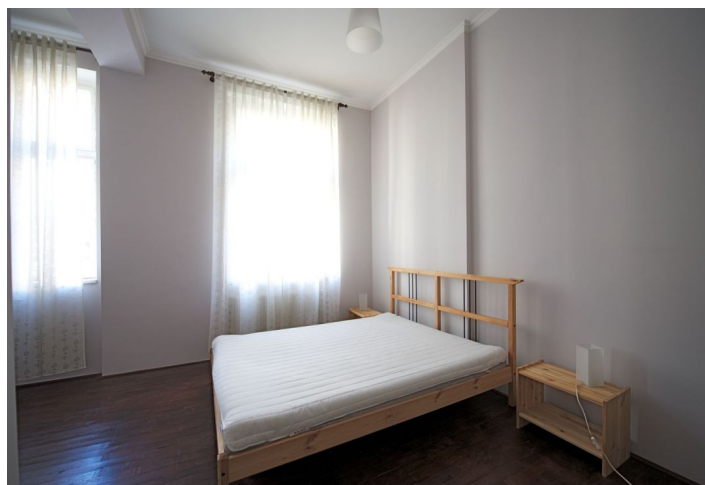

Byt 3+kk

120 m², Praha 5, Smíchov, Na Bělidle

Pronajato