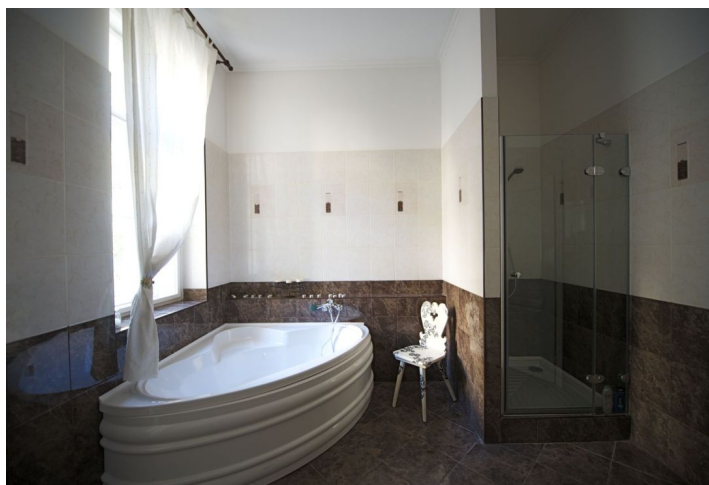

Kompletně zařízený renovovaný byt ve 2. patře tradičního činžovního domu s výtahem pouhou minutu chůze od komerčního centra a stanice metra Anděl, v pěším dosahu nábřeží Vltavy.

Byt nabízí prostornou vstupní halu, obývací pokoj s jídelní částí a plně vybaveným moderním kuchyňským koutem, 2 ložnice - jednu s kachlovými kamny, koupelnu s rohovou vanou, sprchovým koutem, dvěma umyvadly a technickým zázemím, šatnu a samostatné WC.