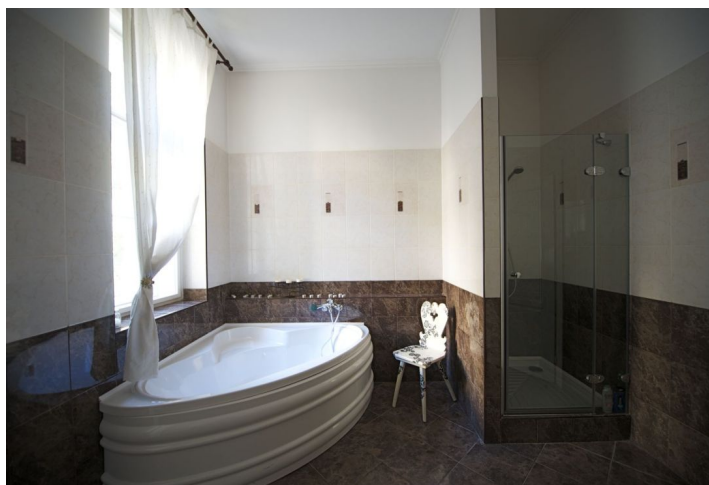

Byt 3+kk

120 m², Praha 5, Smíchov, Na Bělidle

Pronajato