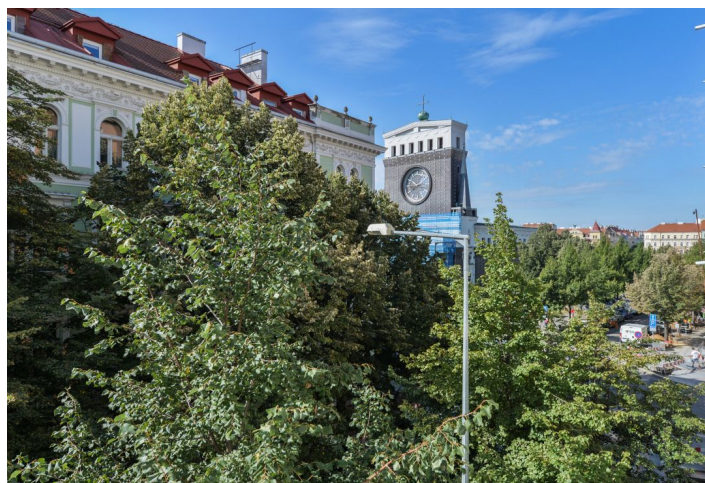

Byt 2+1

90 m², Praha 3, Vinohrady, Lucemburská

Pronajato