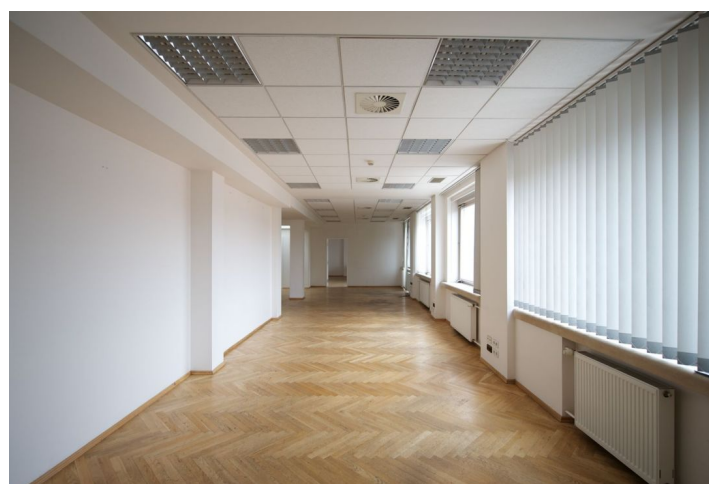

Kancelářské prostory

Praha 1, Staré Město, Na Příkopě

Pronajato