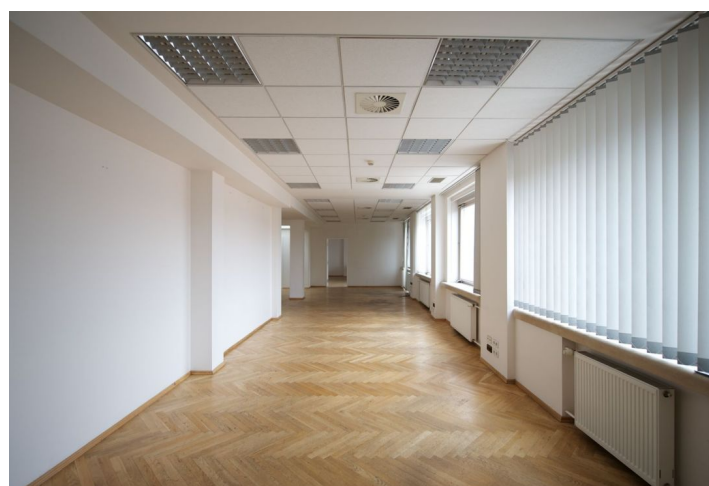

Kancelářské prostory

Pronajato

Praha 1, Staré Město, Na Příkopě