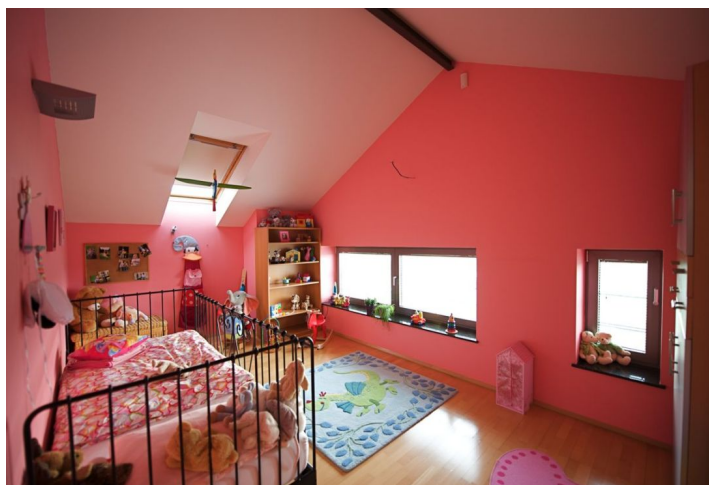

Luxusní, částečně zařízená rodinná vila s venkovním bazénem a upravenou zahradou v rezidenční zástavbě Osnice cca 25 minut jízdy do centra Prahy, v blízkosti Průhonického parku.

Přízemí domu nabízí velký otevřený obývací pokoj s dvojitou výškou stropu, vstupy na terasu, jídelnu a plně vybavenou kuchyň, dále ložnici pro hosty/pracovnu, koupelnu se sprchou, šatnu a prádelnu. V patře se nachází otevřená galerie (pracovna, čítárna ap.), 3 ložnice, z toho jedna s šatnou a kompletně vybavená koupelna.

V dobré dostupnosti do Sunny Canadian School (5 min.), mezinárodní školy EISP v Libuši (15-20 min.), 10 minut k nákupnímu centru Chodov.

Interiér 250 m², zastavěná plocha 224 m², zahrada 1062 m², pozemek 1286 m²