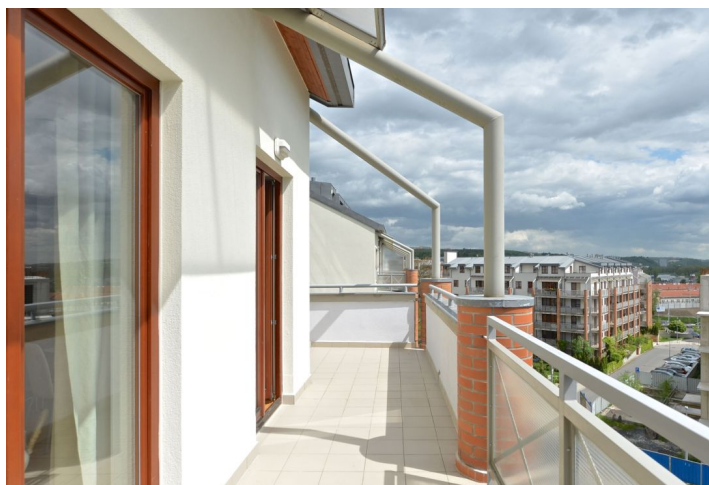

Byt 4+kk

110 m², Praha 6, Podbaba, Pařanka

Pronajato