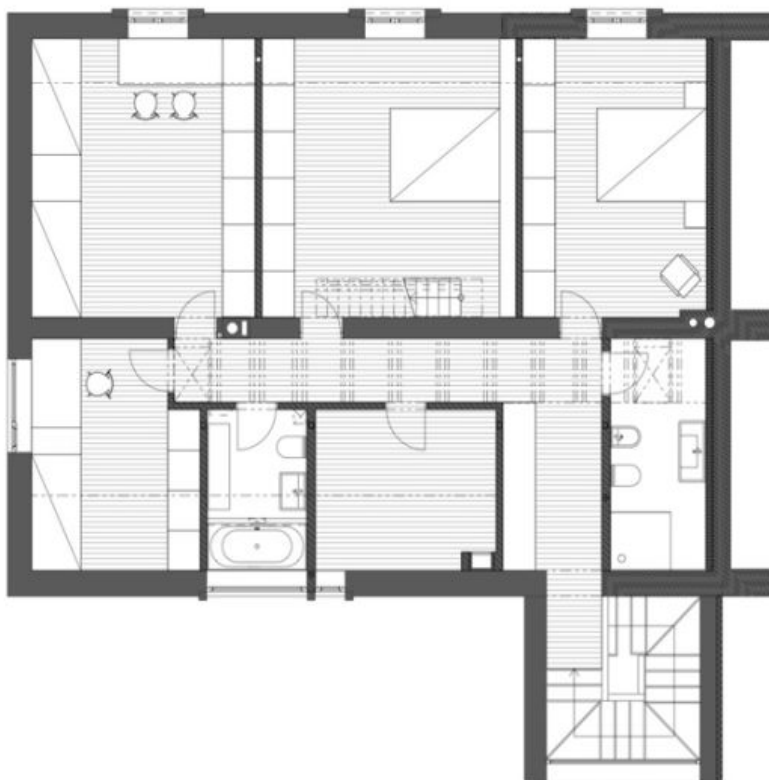

Rodinný dům 7+1

320 m², Praha 5, Smíchov

Pronajato