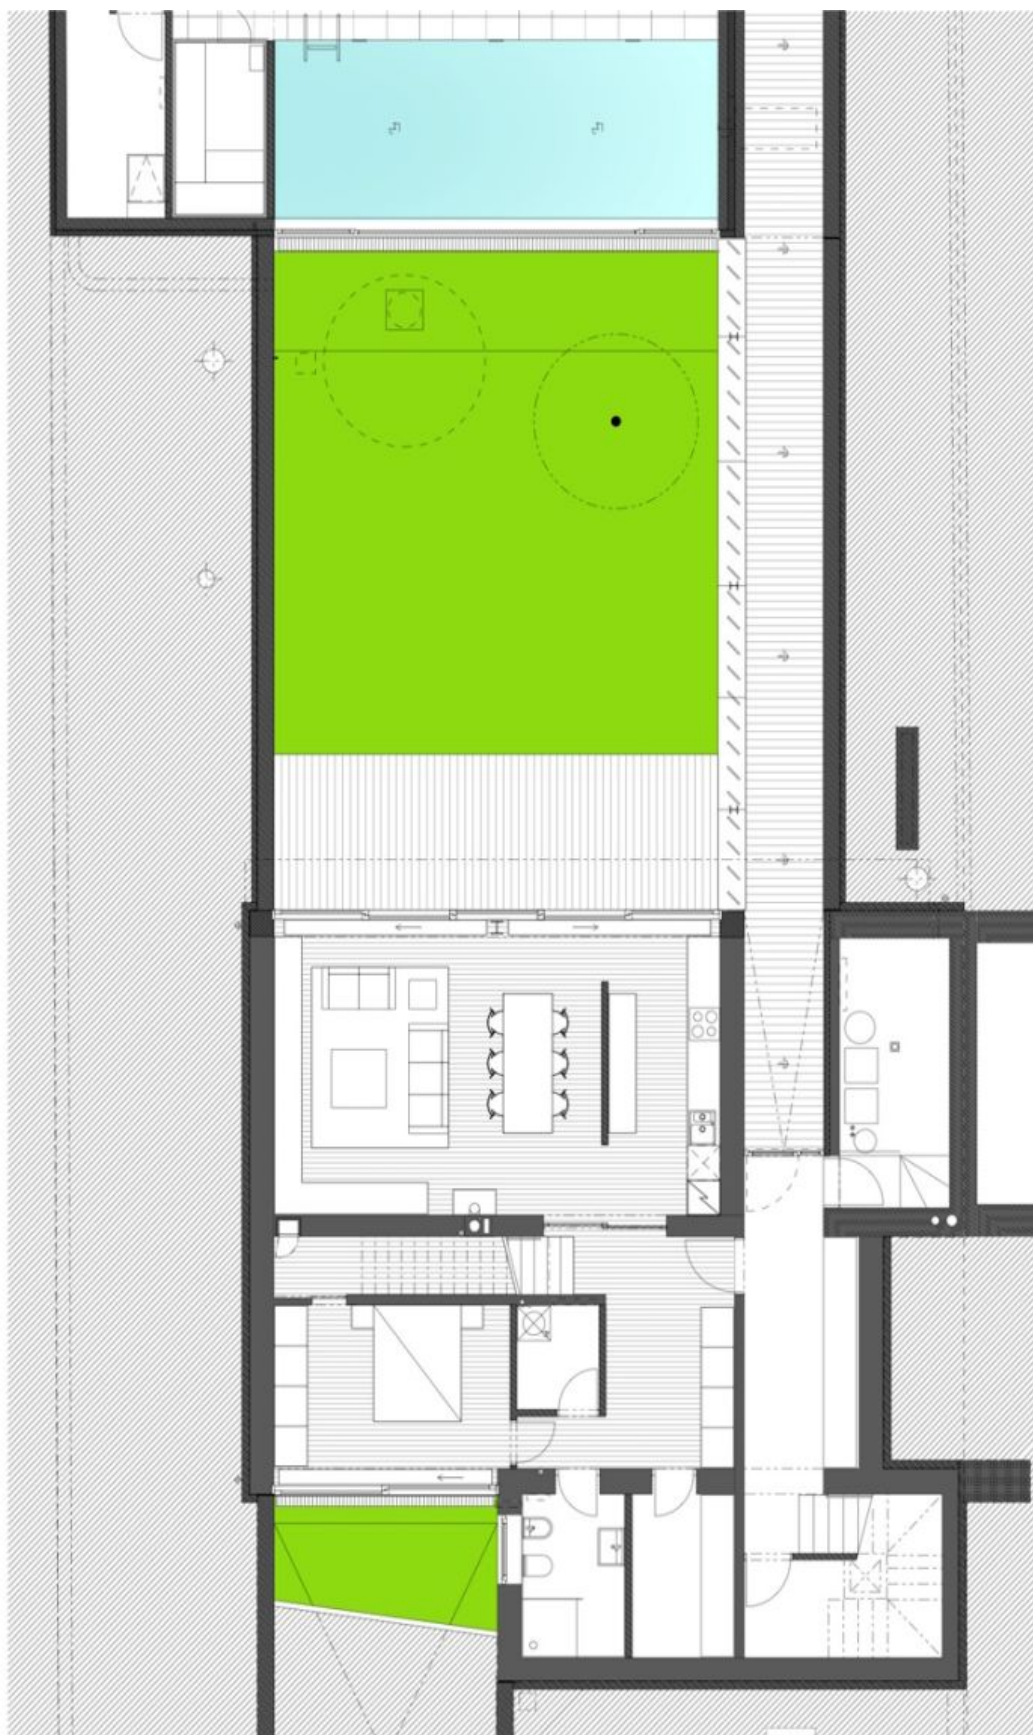

Rodinný dům 7+1

320 m², Praha 5, Smíchov

Pronajato

Rodinný dům 7+1

320 m², Praha 5, Smíchov

Pronajato

Pozemek	794 m ²
Zastavěná plocha	161 m ²
Zahrada	633 m ²
Parkování	Garáž pro 4 auta.
Garáž	Ano
Sklep	-
PENB	G
Referenční číslo	6065
K dispozici od	lhned

Vila má společenskou místnost se vstupem na terasu a zahrádku, obývací pokoj a jídelnu s terasou a zahradou, kuchyň, podkrovní místnost vhodnou např. pro hernu, 2 krby, šatny, bazén o velikosti cca 8x3 m se saunou a sprchou, prádelnu, vinný sklep a WC pro hosty. Obytná plocha činí 320 m², podkrovní pokoj má 30 m², zahrada za domem 500 m². Vstup do domu z ulice nebo z garáže (pro 4 vozy) vede dřevěnou chodbou podél terasy a zahrádky u společenské místnosti. Přízemí se společenskou místností může sloužit také jako byt pro hosty (příprava pro kuchyň). Dále se v něm nachází 1 ložnice, koupelna se sprchou a schody do 1. patra. V 1. patře je situován velký obývací pokoj s jídelnou, samostatná plně vybavená kuchyň, 1 ložnice, koupelna s vanou a WC pro hosty. Ve 2. patře jsou 4 ložnice, jedna z nich se schody do podkrovního pokoje, dále 2 koupelny (jedna se sprchou, jedna s vanou) a šatna.

Rodinný dům 7+1

320 m², Praha 5, Smíchov

Pronajato

Rodinný dům 7+1

320 m², Praha 5, Smíchov

Pronajato

Rodinný dům 7+1

320 m², Praha 5, Smíchov