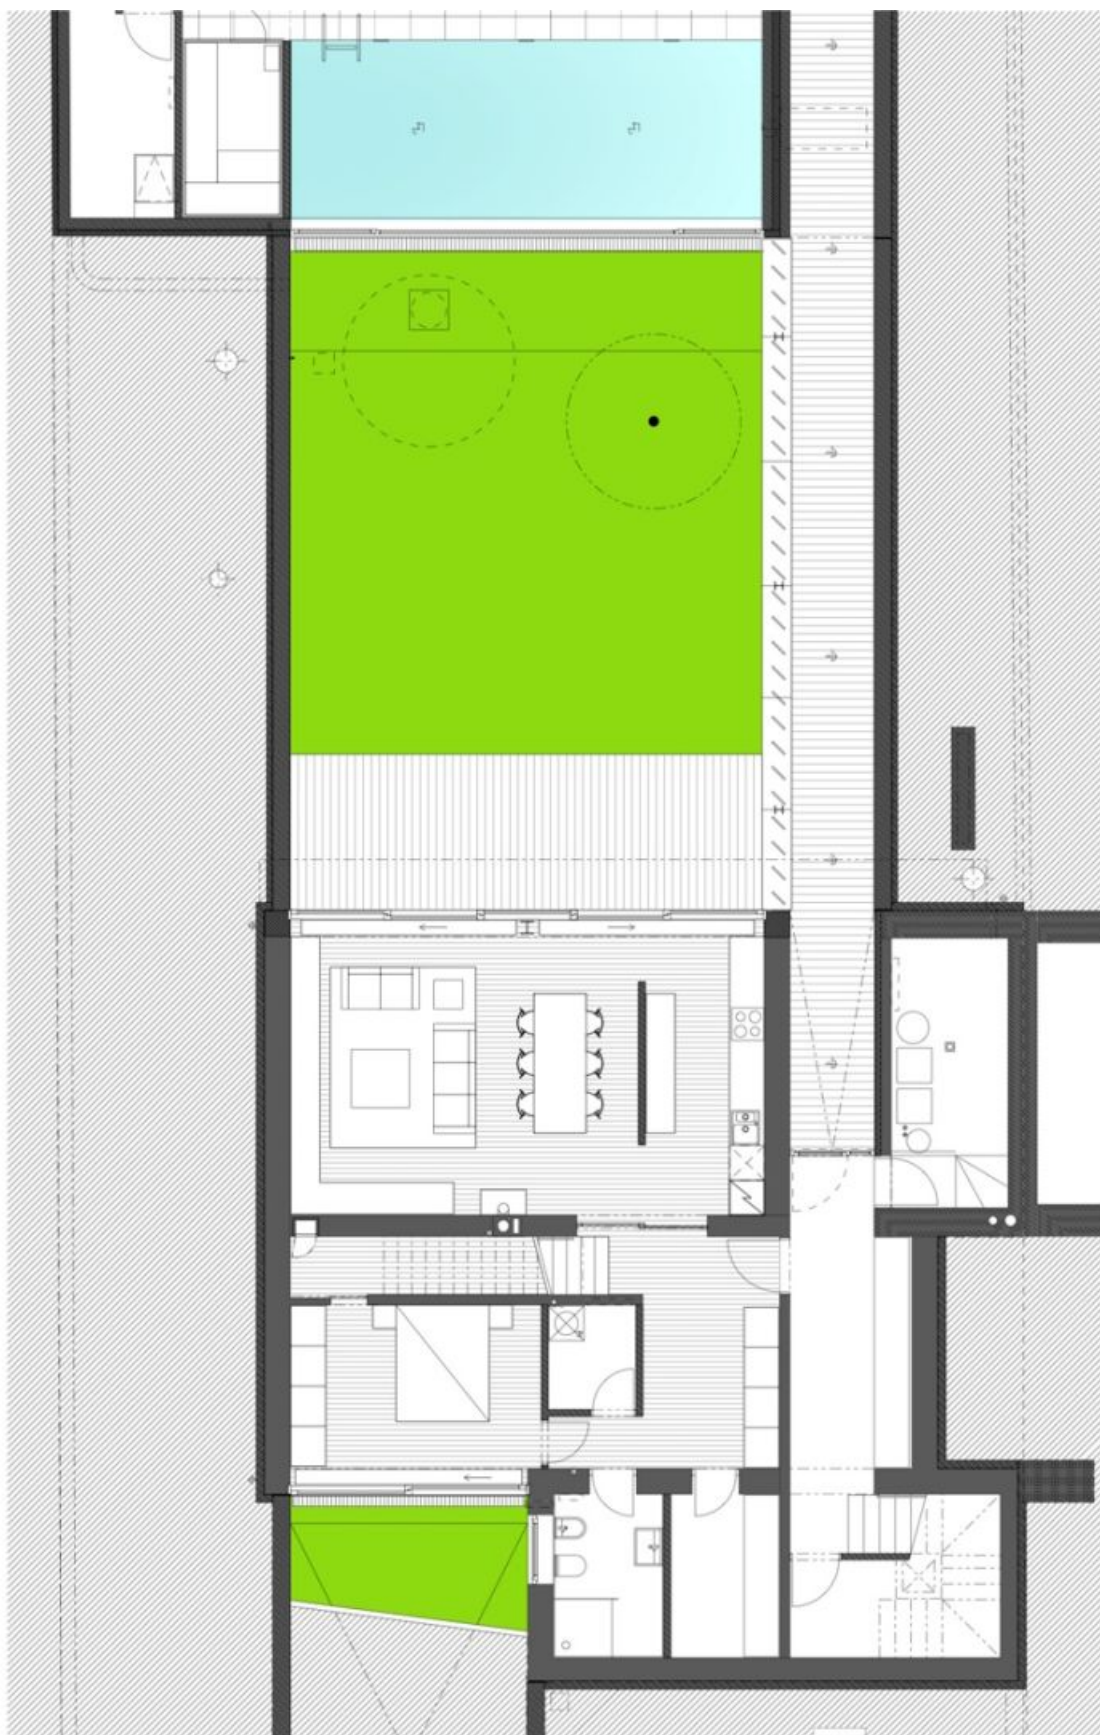

Rodinný dům 7+1

320 m², Praha 5, Smíchov

Pronajato

Rodinný dům 7+1

320 m², Praha 5, Smíchov

Pronajato

Pozemek	794 m ²
Zastavěná plocha	161 m ²
Zahrada	633 m ²
Parkování	Garáž pro 4 auta.
Garáž	Ano
Sklep	-
PENB	G
Referenční číslo	6065
K dispozici od	Ihned

Vila má společenskou místnost se vstupem na terasu a zahrádku, obývací pokoj a jídelnu s terasou a zahradou, kuchyň, podkrovní místnost vhodnou např. pro hernu, 2 krby, šatny, bazén o velikosti cca 8x3 m se saunou a sprchou, prádelnu, vinný sklep a WC pro hosty. Obytná plocha činí 320 m², podkrovní pokoj má 30 m², zahrada za domem 500 m². Vstup do domu z ulice nebo z garáže (pro 4 vozy) vede dřevěnou chodbou podél terasy a zahrádky u společenské místnosti. Přízemí se společenskou místností může sloužit také jako byt pro hosty (příprava pro kuchyň). Dále se v něm nachází 1 ložnice, koupelna se sprchou a schody do 1. patra. V 1. patře je situován velký obývací pokoj s jídelnou, samostatná plně vybavená kuchyň, 1 ložnice, koupelna s vanou a WC pro hosty. Ve 2. patře jsou 4 ložnice, jedna z nich se schody do podkrovního pokoje, dále 2 koupelny (jedna se sprchou, jedna s vanou) a šatna.

Rodinný dům 7+1

320 m², Praha 5, Smíchov

Pronajato

Rodinný dům 7+1

320 m², Praha 5, Smíchov

Pronajato

Rodinný dům 7+1

320 m², Praha 5, Smíchov