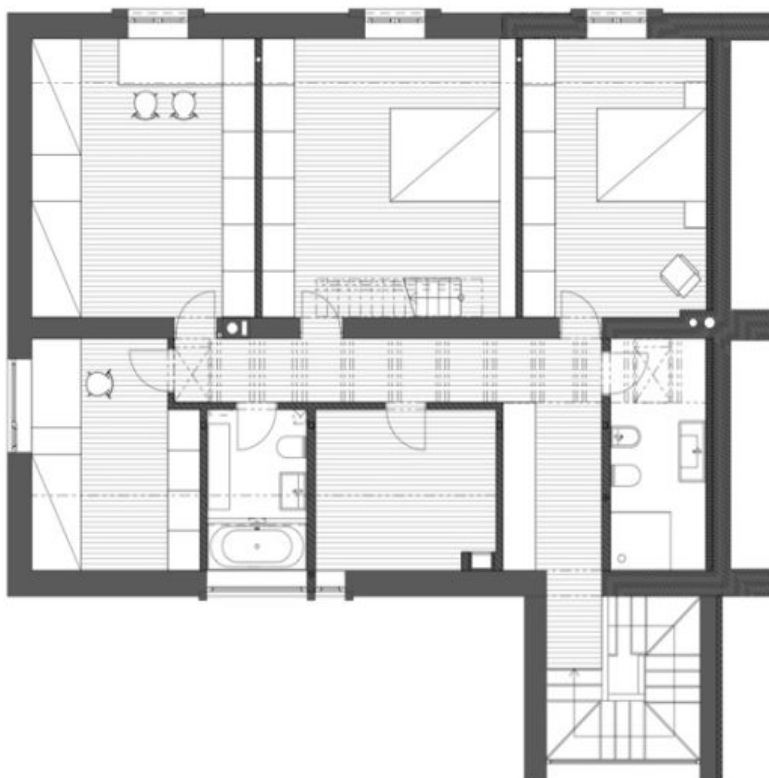

Rodinný dům 7+1

320 m², Praha 5, Smíchov

Pronajato