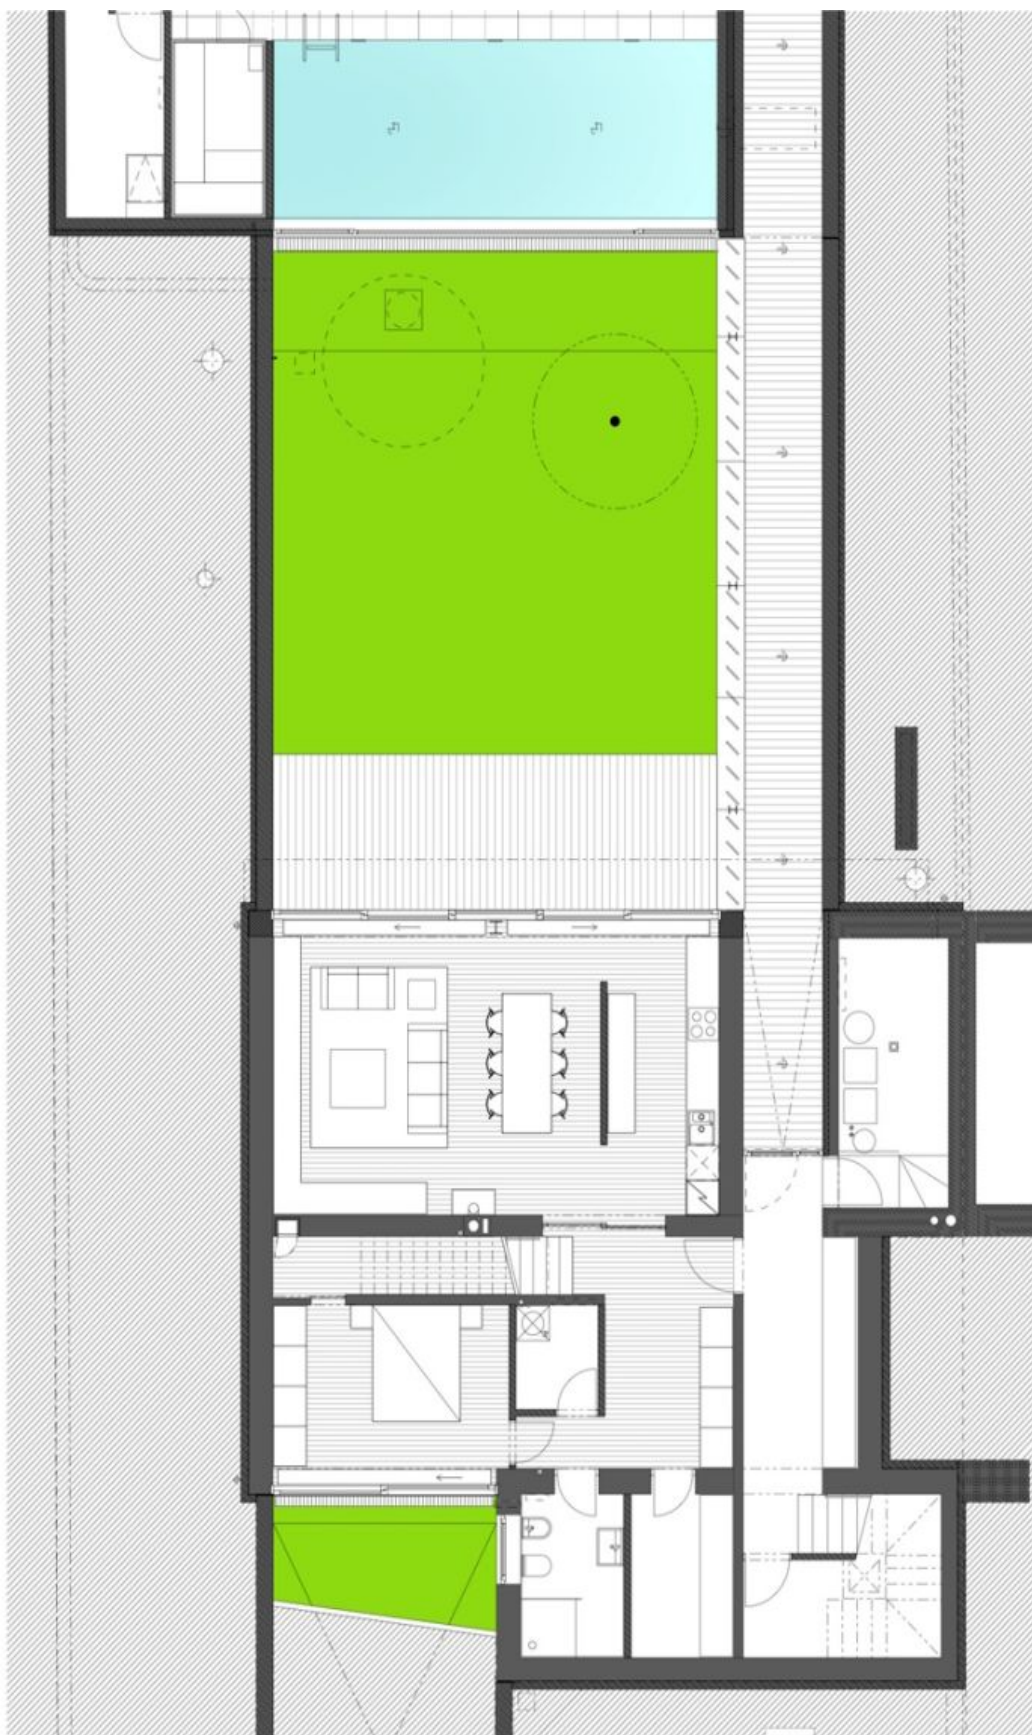

Rodinný dům 7+1

320 m², Praha 5, Smíchov

Pronajato

Rodinný dům 7+1

320 m², Praha 5, Smíchov

Pronajato

Pozemek	794 m ²
Zastavěná plocha	161 m ²
Zahrada	633 m ²
Parkování	Garáž pro 4 auta.
Garáž	Ano
Sklep	-
PENB	G
Referenční číslo	6065
K dispozici od	Ihned

Vila má společenskou místnost se vstupem na terasu a zahrádku, obývací pokoj a jídelnu s terasou a zahradou, kuchyň, podkrovní místnost vhodnou např. pro hernu, 2 krby, šatny, bazén o velikosti cca 8x3 m se saunou a sprchou, prádelnu, vinný sklep a WC pro hosty. Obytná plocha činí 320 m², podkrovní pokoj má 30 m², zahrada za domem 500 m². Vstup do domu z ulice nebo z garáže (pro 4 vozy) vede dřevěnou chodbou podél terasy a zahrádky u společenské místnosti. Přízemí se společenskou místností může sloužit také jako byt pro hosty (příprava pro kuchyň). Dále se v něm nachází 1 ložnice, koupelna se sprchou a schody do 1. patra. V 1. patře je situován velký obývací pokoj s jídelnou, samostatná plně vybavená kuchyň, 1 ložnice, koupelna s vanou a WC pro hosty. Ve 2. patře jsou 4 ložnice, jedna z nich se schody do podkrovního pokoje, dále 2 koupelny (jedna se sprchou, jedna s vanou) a šatna.

Rodinný dům 7+1

320 m², Praha 5, Smíchov

Pronajato

Rodinný dům 7+1

320 m², Praha 5, Smíchov

Pronajato

Rodinný dům 7+1

320 m², Praha 5, Smíchov