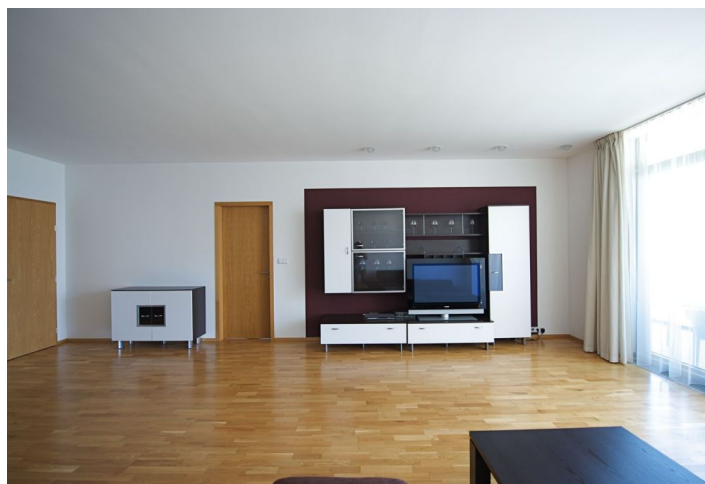

Byt 2+kk

Pronajato

106 m², Praha 2, Vinohrady, Korunní