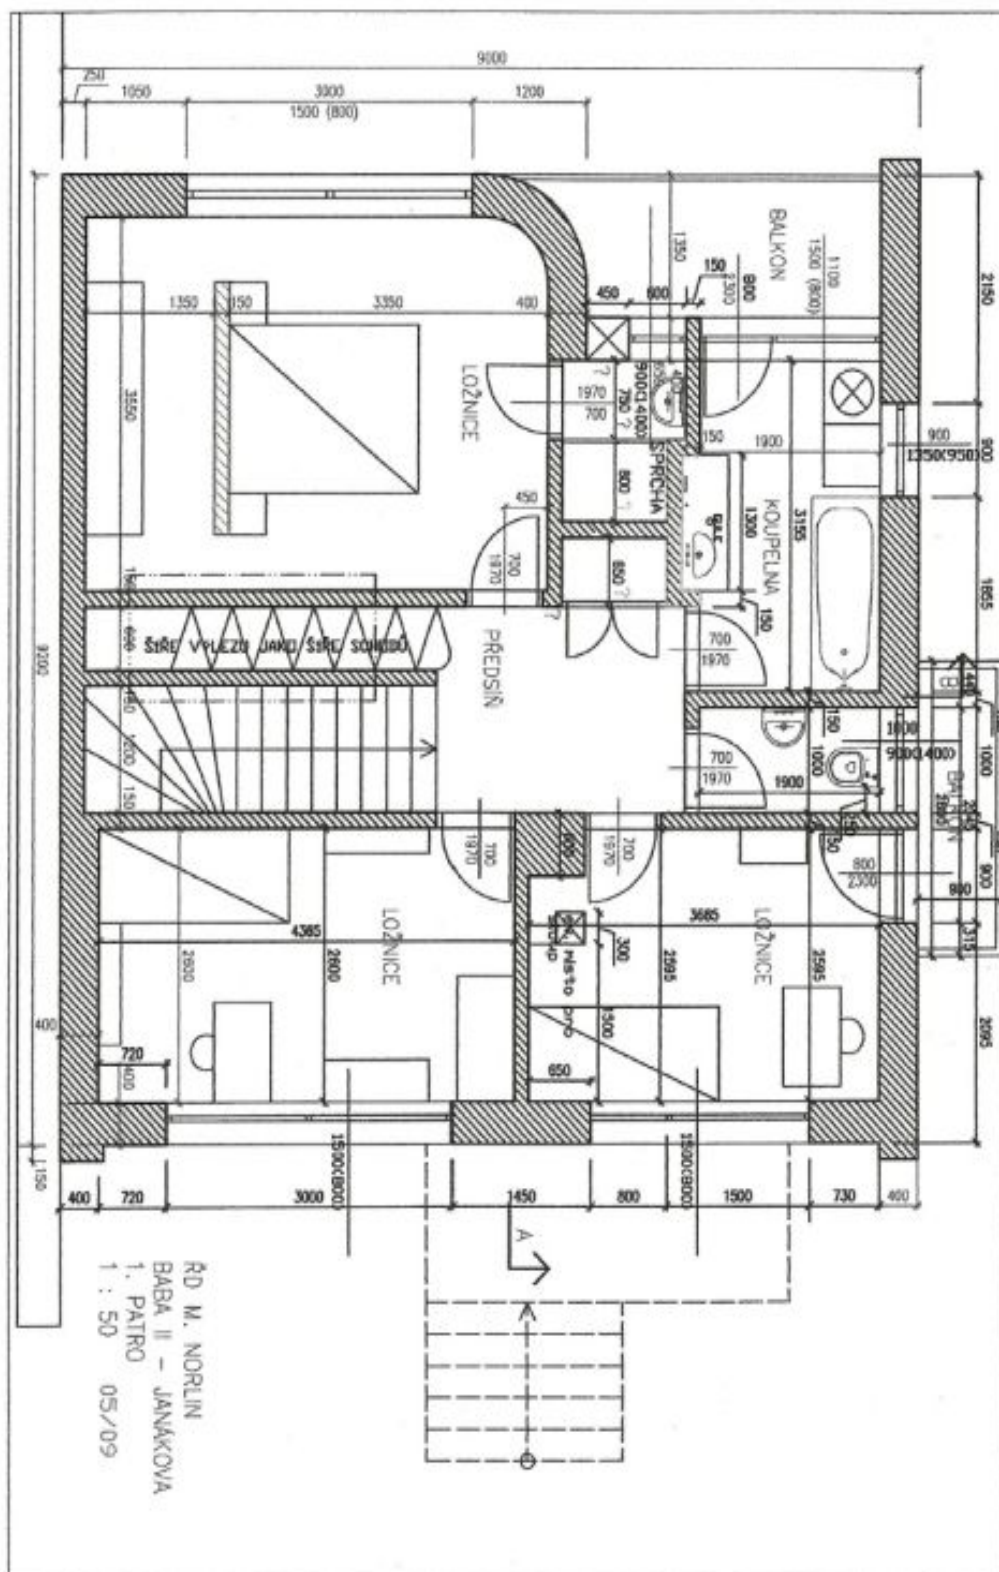

Prizemí domu nabízí světlý otevřený obývací pokoj s plně vybaveným kuchyňským koutem, krbem a vstupem na terasu a zahradu, otevřený vstupní prostor a WC. V patře jsou 3 ložnice - hlavní ložnice s en-suite koupelnou (sprcha), jedna ložnice s balkonem, dále 2. koupelna s vanou a přístupem na lodžii a samostatné WC. V suterénu se nachází pokoj pro hosty s kuchyňskou linkou, sauna, sprcha a WC, kotelná, sklad, spíž a vstup na zahradu. Střecha domu je přístupná po úzkém schodišti a nabízí úžasný panoramatický výhled do okolí.

Rodinný dům 5+kk

240 m², Praha 6, Dejvice, Janákova

Pronajato

Rodinný dům 5+kk

240 m², Praha 6, Dejvice, Janákova

Pronajato

Rodinný dům 5+kk

240 m², Praha 6, Dejvice, Janákova