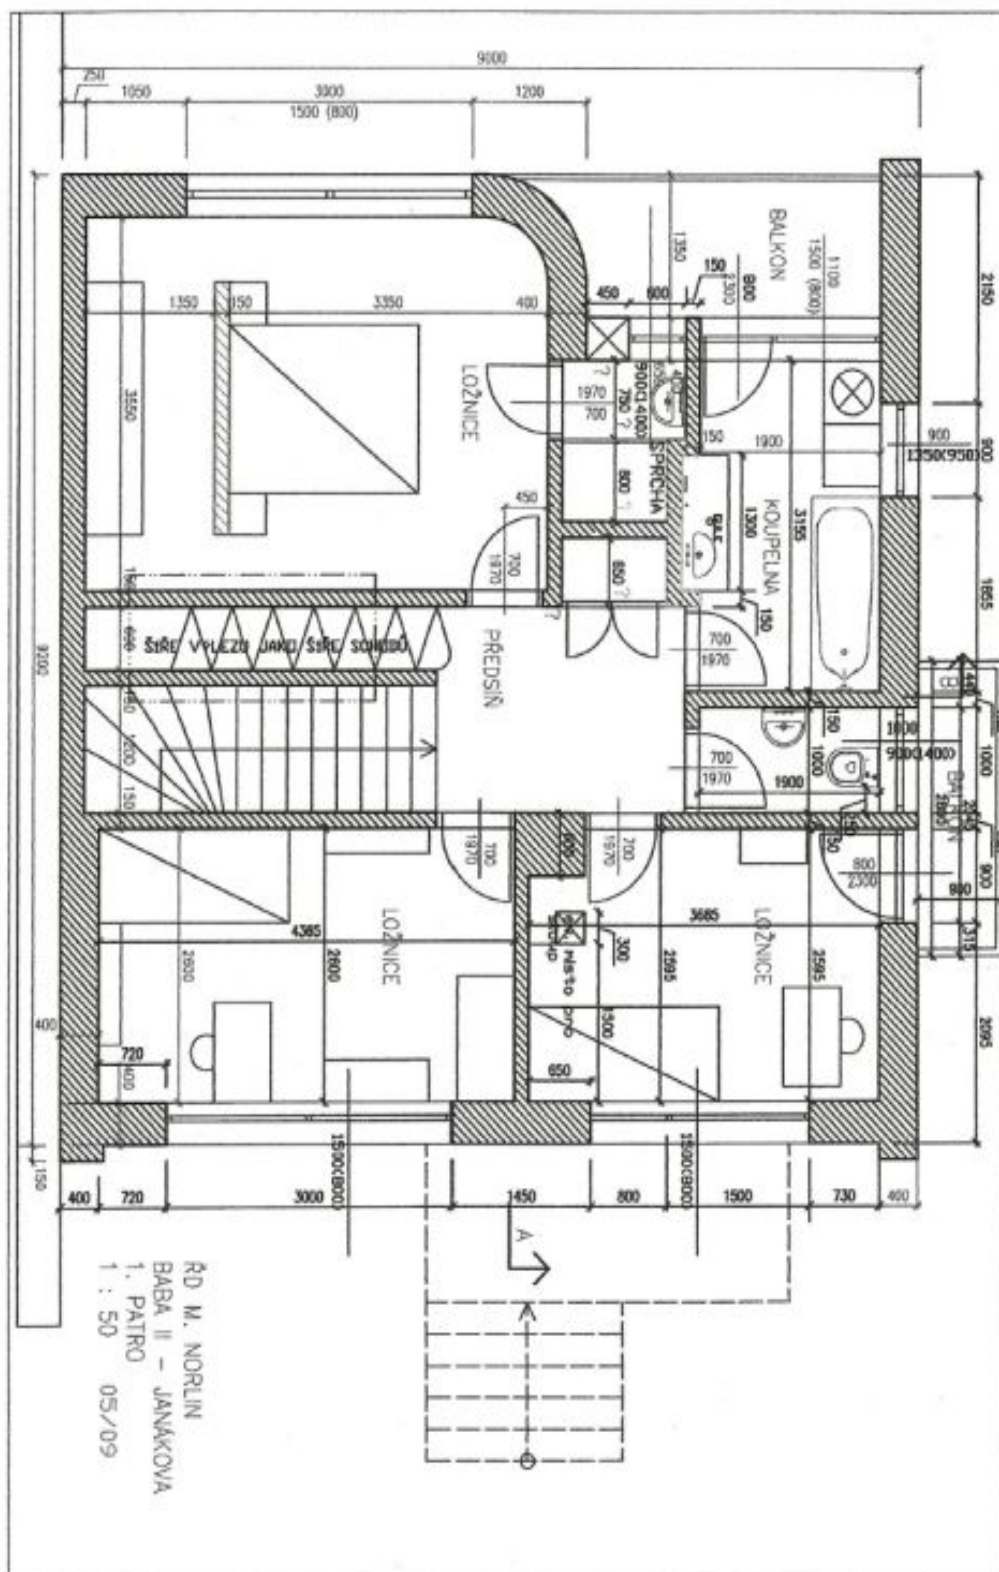

Rodinný dům 5+kk

240 m², Praha 6, Dejvice, Janákova

Pronajato