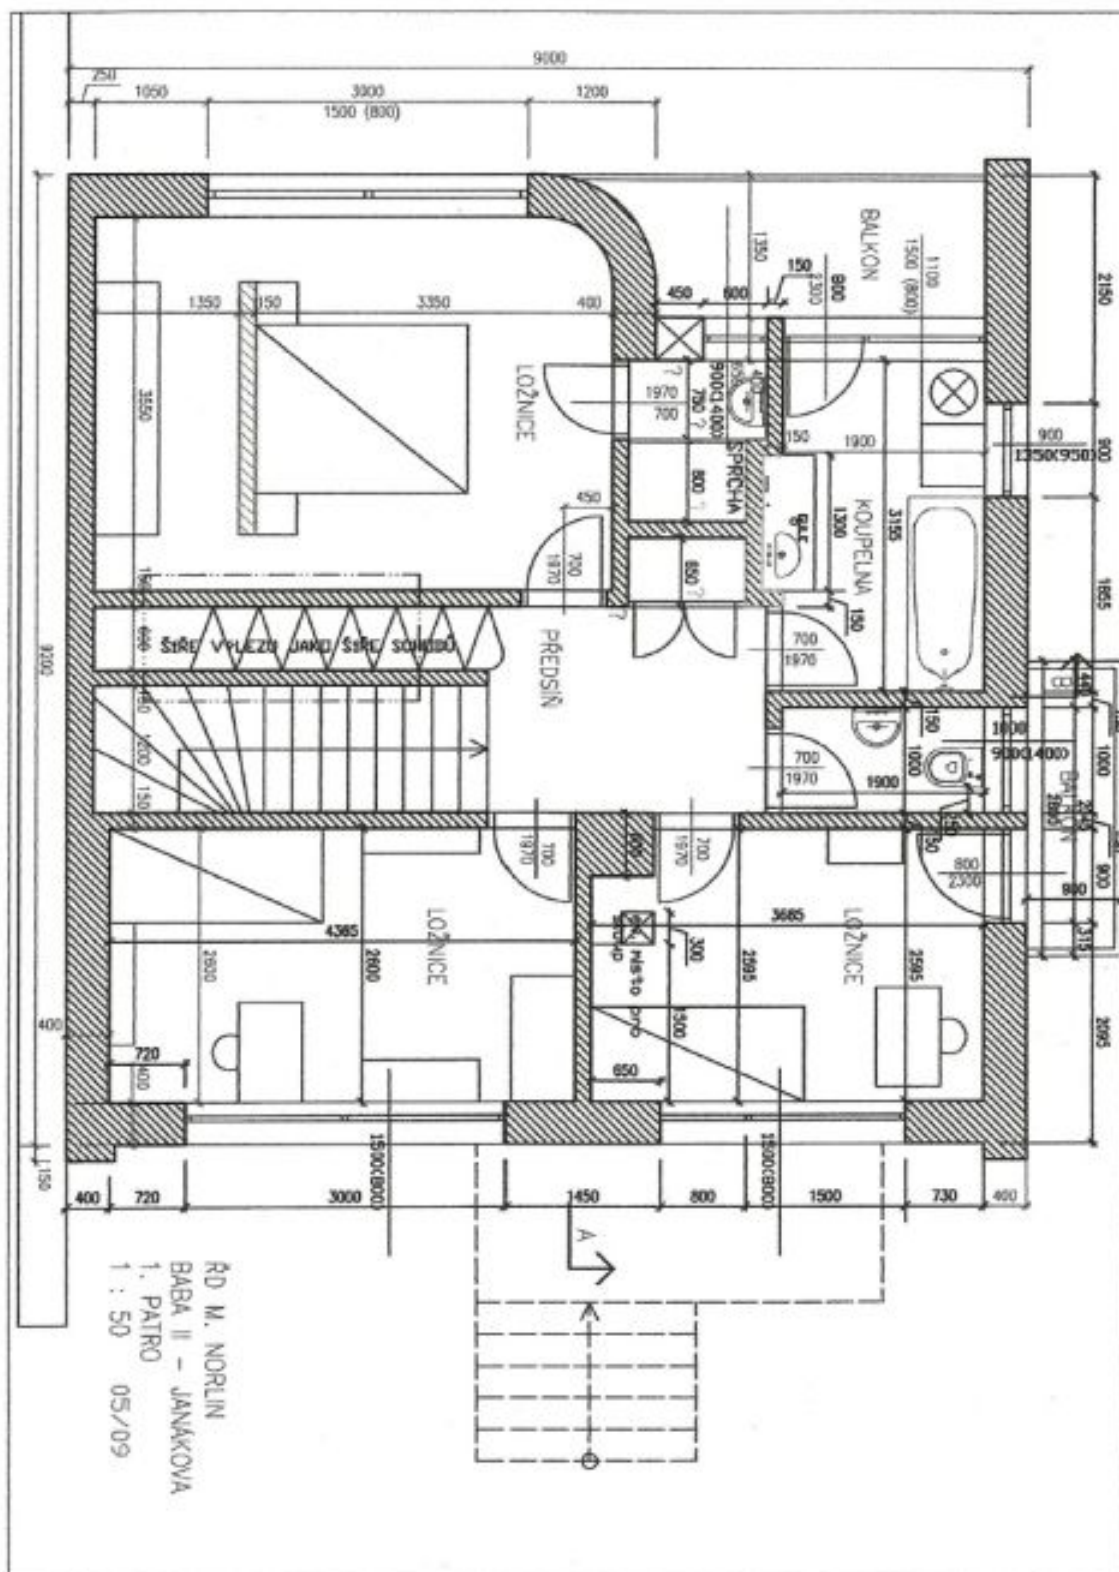

Přízemí domu nabízí světlý otevřený obývací pokoj s plně vybaveným kuchyňským koutem, krbem a vstupem na terasu a zahradu, otevřený vstupní prostor a WC. V patře jsou 3 ložnice - hlavní ložnice s en-suite koupelnou (sprcha), jedna ložnice s balkonem, dále 2. koupelna s vanou a přístupem na lodžii a samostatné WC. V suterénu se nachází pokoj pro hosty s kuchyňskou linkou, sauna, sprcha a WC, kotelná, sklad, spíž a vstup na zahradu. Střeška domu je přístupná po úzkém schodišti a nabízí úžasný panoramatický výhled do okolí.

Rodinný dům 5+kk

240 m², Praha 6, Dejvice, Janákova

Pronajato

Rodinný dům 5+kk

240 m², Praha 6, Dejvice, Janákova

Pronajato

Rodinný dům 5+kk

240 m², Praha 6, Dejvice, Janákova