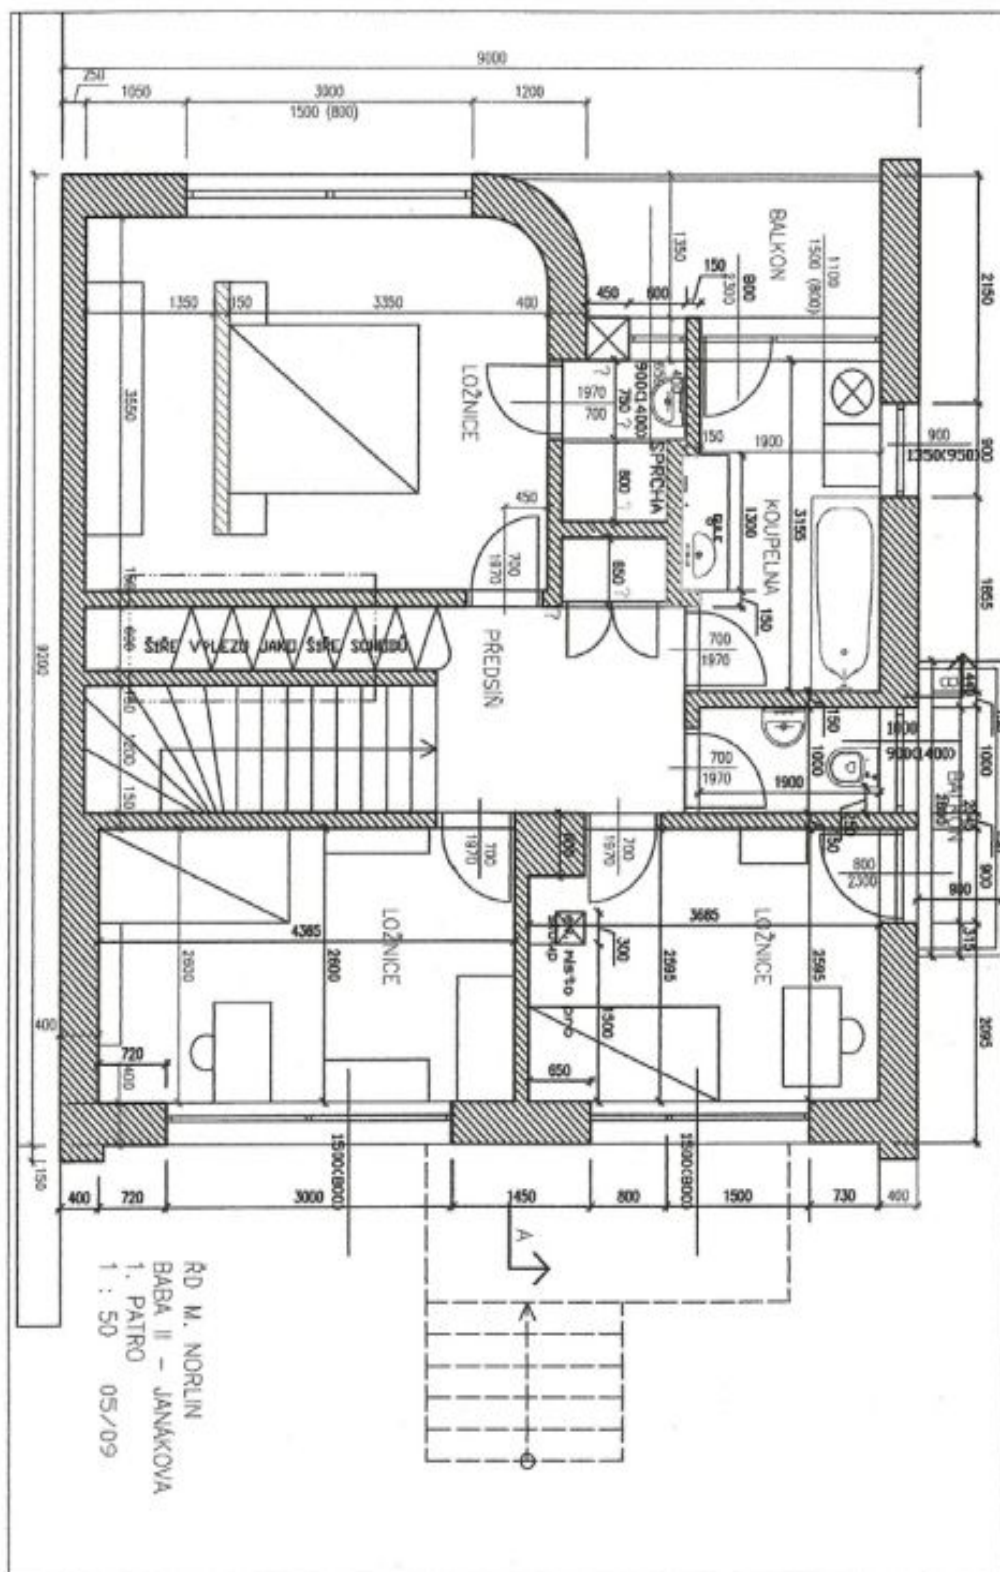

Prizemí domu nabízí světlý otevřený obývací pokoj s plně vybaveným kuchyňským koutem, krbem a vstupem na terasu a zahradu, otevřený vstupní prostor a WC. V patře jsou 3 ložnice - hlavní ložnice s en-suite koupelnou (sprcha), jedna ložnice s balkonem, dále 2. koupelna s vanou a přístupem na lodžii a samostatné WC. V suterénu se nachází pokoj pro hosty s kuchyňskou linkou, sauna, sprcha a WC, kotelná, sklad, spíž a vstup na zahradu. Střeška domu je přístupná po úzkém schodišti a nabízí úžasný panoramatický výhled do okolí.

Rodinný dům 5+kk

240 m², Praha 6, Dejvice, Janákova

Pronajato

Rodinný dům 5+kk

240 m², Praha 6, Dejvice, Janákova

Pronajato