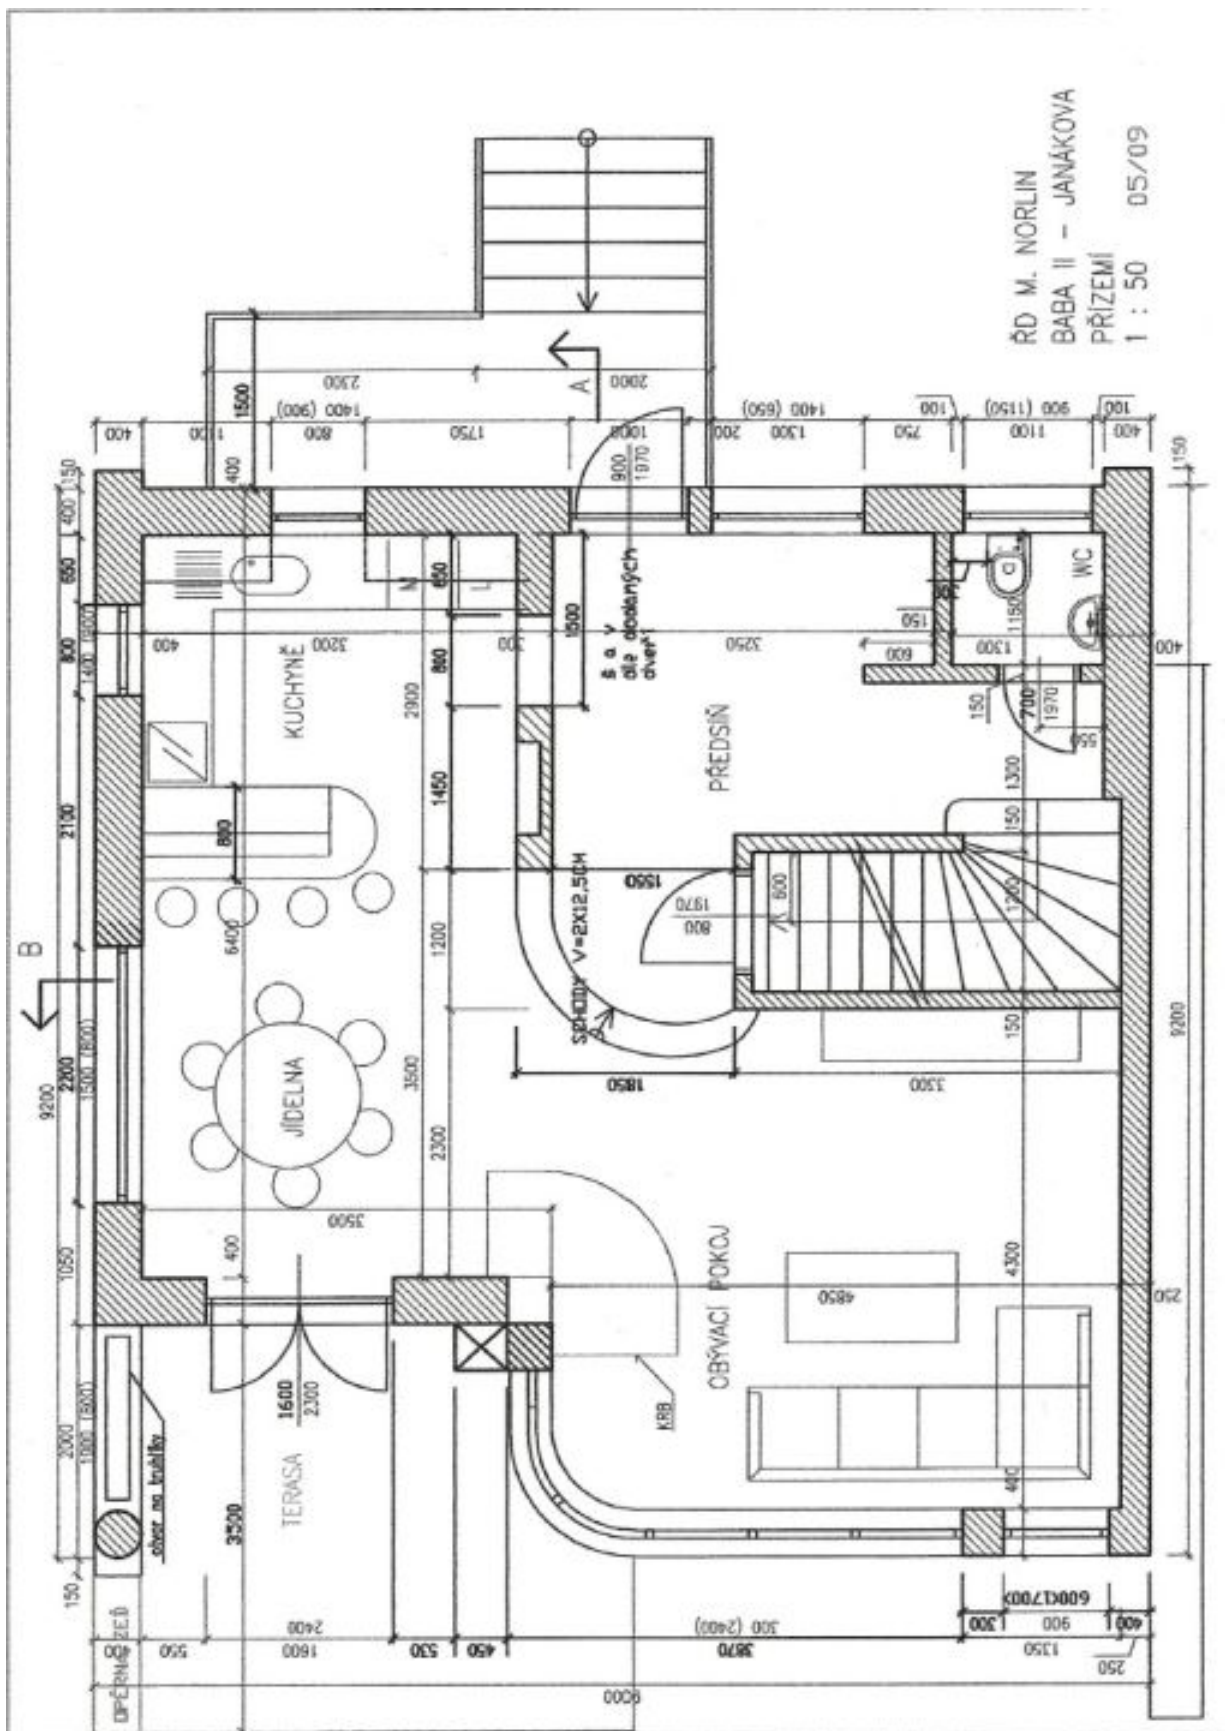

Prizemí domu nabízí světlý otevřený obývací pokoj s plně vybaveným kuchyňským koutem, krbem a vstupem na terasu a zahradu, otevřený vstupní prostor a WC. V patře jsou 3 ložnice - hlavní ložnice s en-suite koupelnou (sprcha), jedna ložnice s balkonem, dále 2. koupelna s vanou a přístupem na lodžii a samostatné WC. V suterénu se nachází pokoj pro hosty s kuchyňskou linkou, sauna, sprcha a WC, kotelná, sklad, spíž a vstup na zahradu. Střeška domu je přístupná po úzkém schodišti a nabízí úžasný panoramatický výhled do okolí.

Rodinný dům 5+kk

240 m², Praha 6, Dejvice, Janákova

Pronajato

Rodinný dům 5+kk

240 m², Praha 6, Dejvice, Janákova

Pronajato

Rodinný dům 5+kk

240 m², Praha 6, Dejvice, Janákova