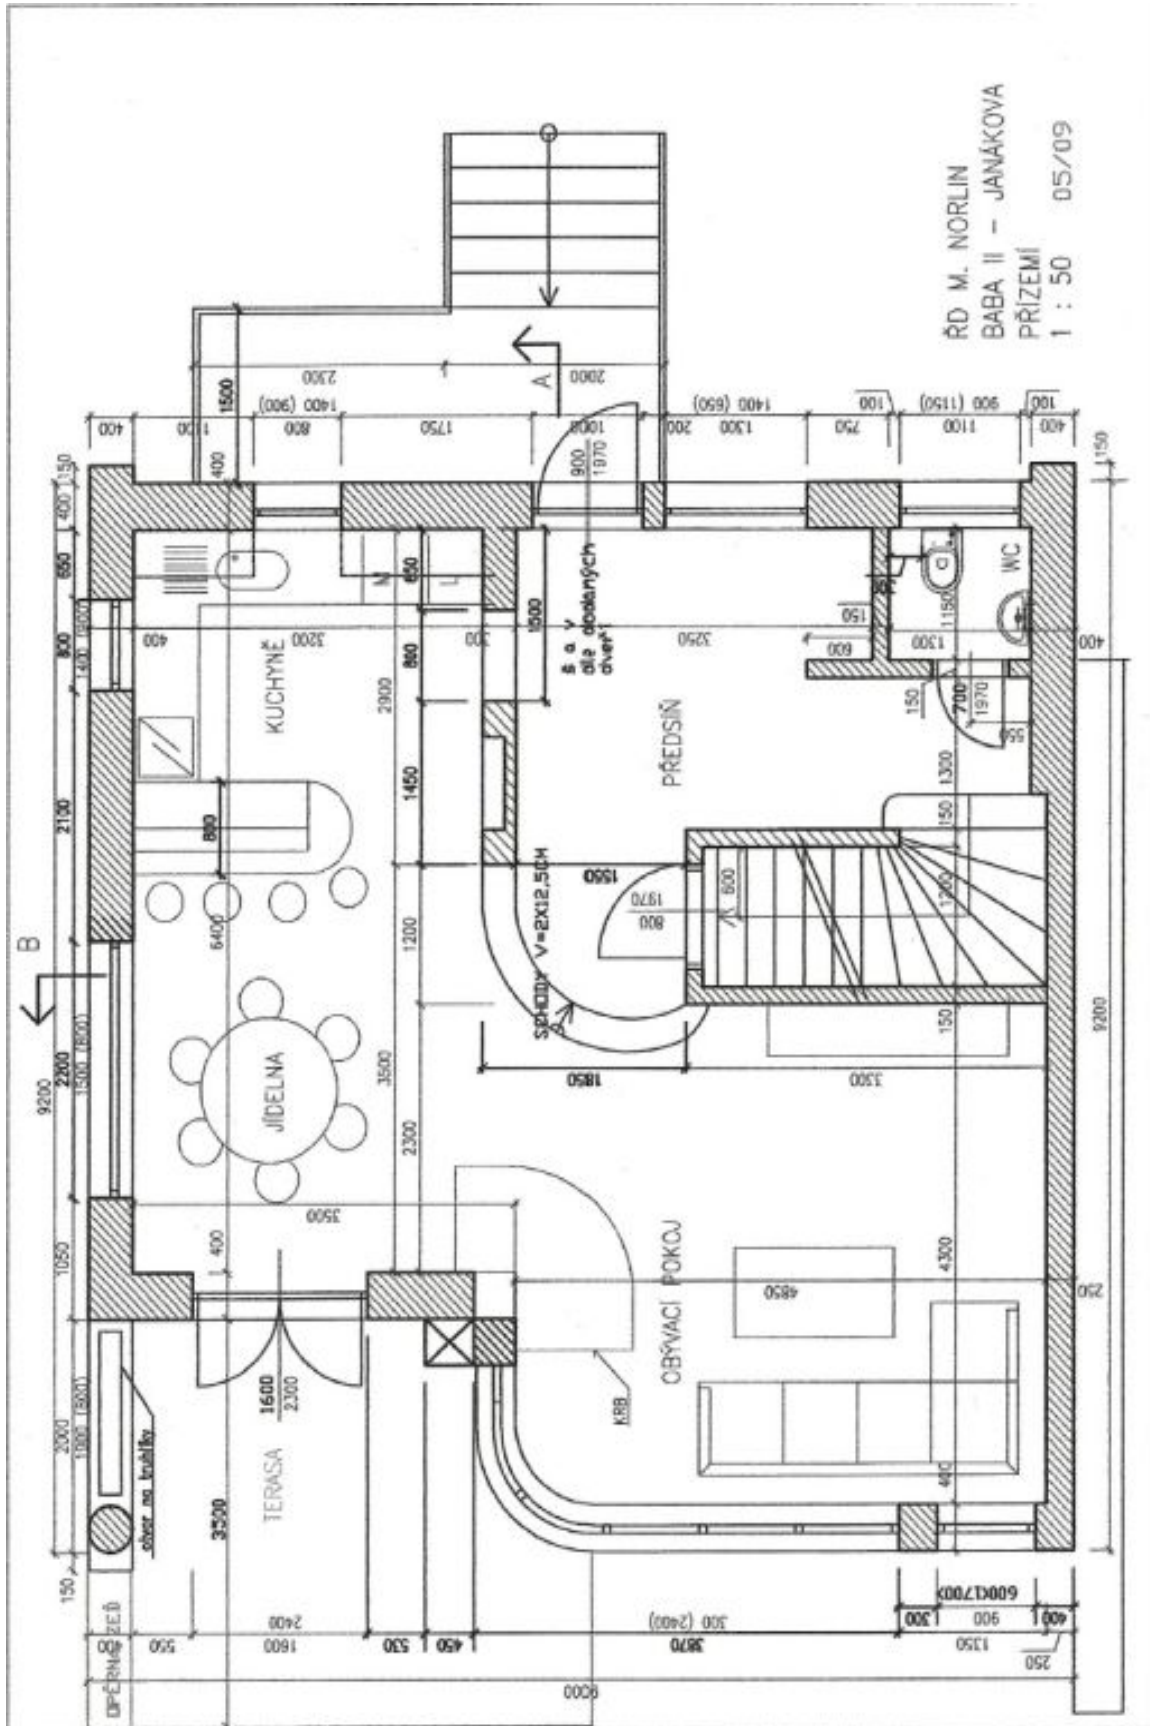

Prizemí domu nabízí světlý otevřený obývací pokoj s plně vybaveným kuchyňským koutem, krbem a vstupem na terasu a zahradu, otevřený vstupní prostor a WC. V patře jsou 3 ložnice - hlavní ložnice s en-suite koupelnou (sprcha), jedna ložnice s balkonem, dále 2. koupelna s vanou a přístupem na lodžii a samostatné WC. V suterénu se nachází pokoj pro hosty s kuchyňskou linkou, sauna, sprcha a WC, kotelná, sklad, spíž a vstup na zahradu. Střecha domu je přístupná po úzkém schodišti a nabízí úžasný panoramatický výhled do okolí.

Rodinný dům 5+kk

240 m², Praha 6, Dejvice, Janákova

Pronajato

Rodinný dům 5+kk

240 m², Praha 6, Dejvice, Janákova

Pronajato

Rodinný dům 5+kk

240 m², Praha 6, Dejvice, Janákova