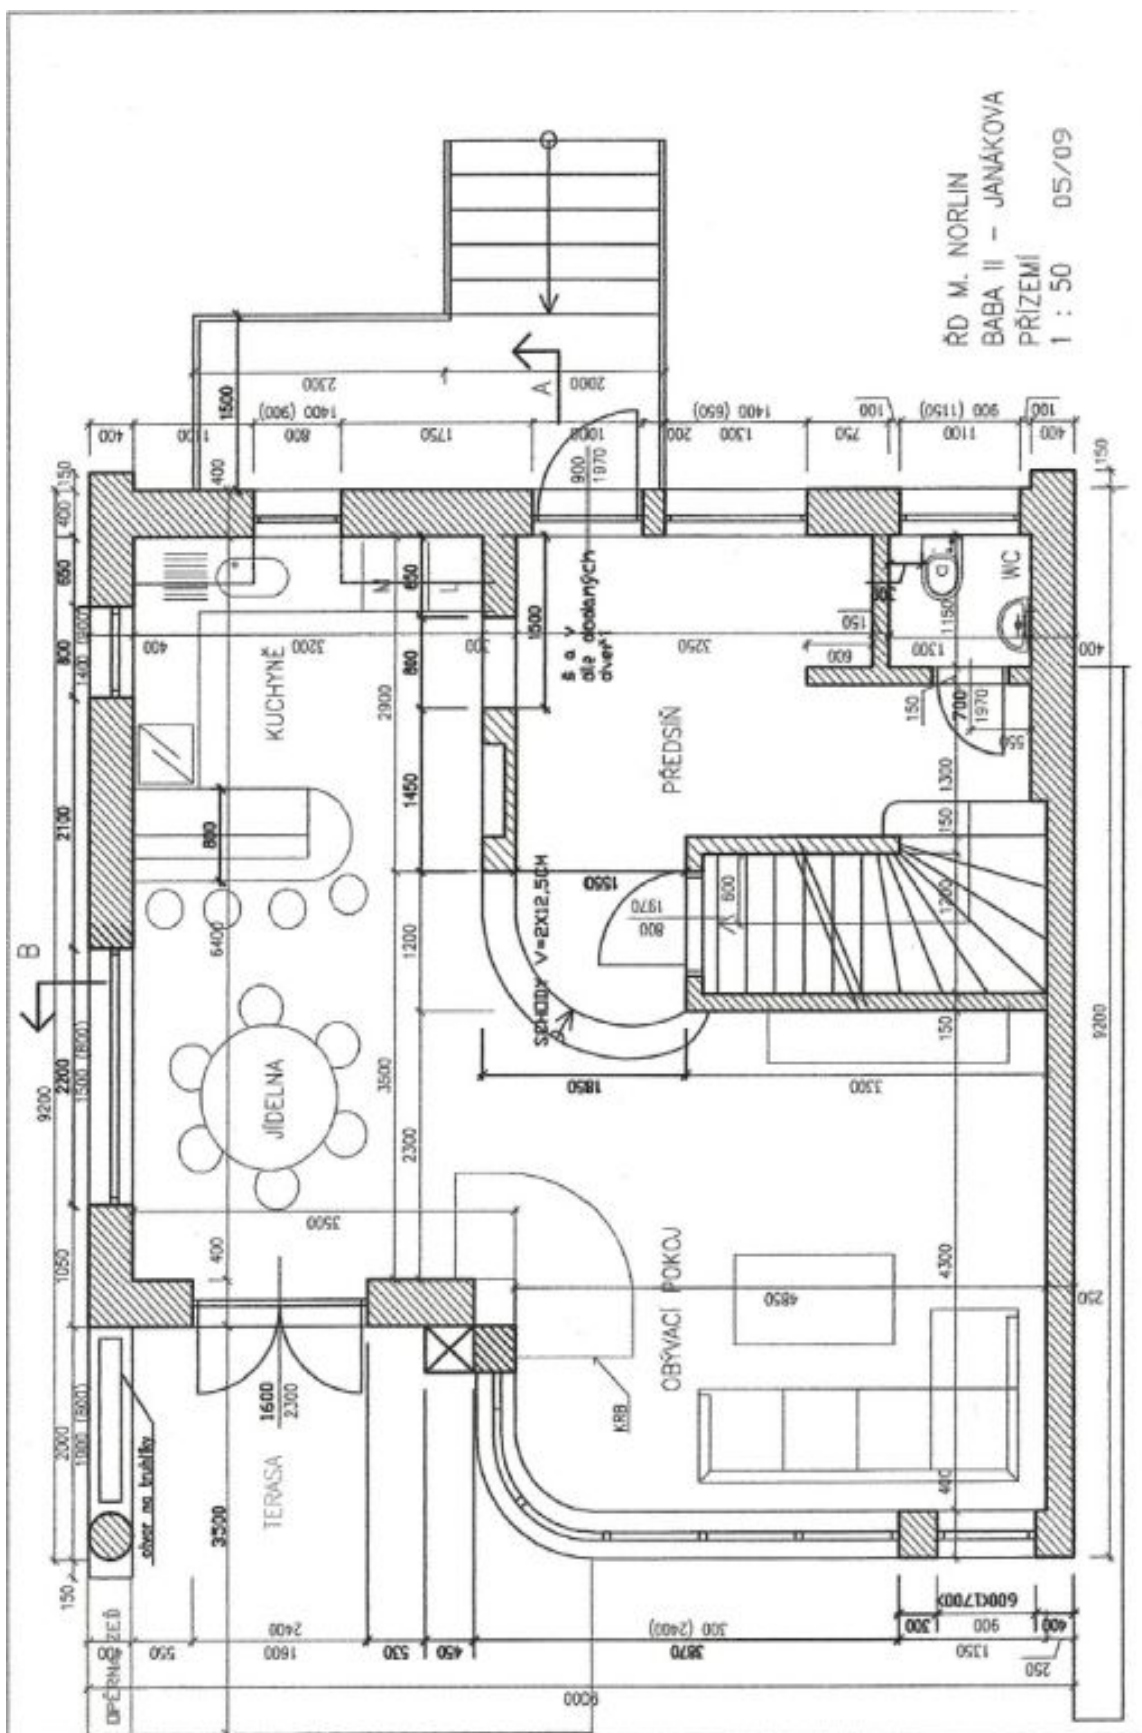

Prizemí domu nabízí světlý otevřený obývací pokoj s plně vybaveným kuchyňským koutem, krbem a vstupem na terasu a zahradu, otevřený vstupní prostor a WC. V patře jsou 3 ložnice - hlavní ložnice s en-suite koupelnou (sprcha), jedna ložnice s balkonem, dále 2. koupelna s vanou a přístupem na lodžii a samostatné WC. V suterénu se nachází pokoj pro hosty s kuchyňskou linkou, sauna, sprcha a WC, kotelná, sklad, spíž a vstup na zahradu. Střecha domu je přístupná po úzkém schodišti a nabízí úžasný panoramatický výhled do okolí.

Rodinný dům 5+kk

240 m², Praha 6, Dejvice, Janákova

Pronajato

Rodinný dům 5+kk

240 m², Praha 6, Dejvice, Janákova

Pronajato

Rodinný dům 5+kk

240 m², Praha 6, Dejvice, Janákova