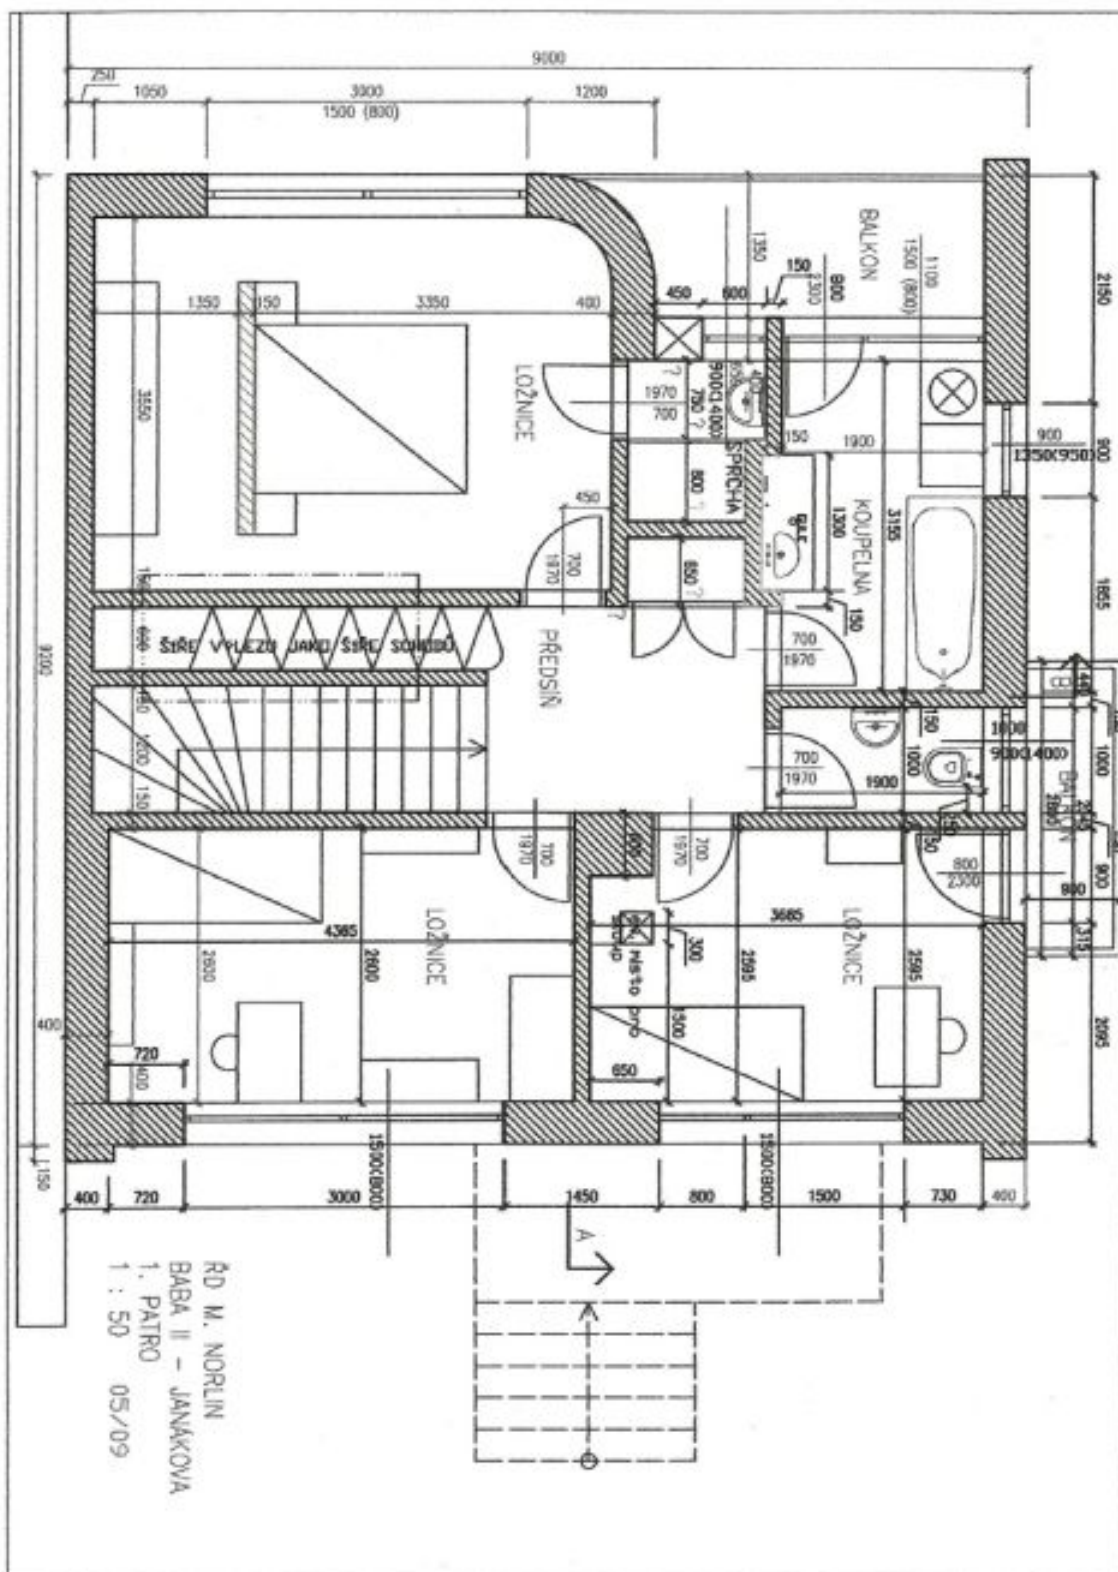

Prizemí domu nabízí světlý otevřený obývací pokoj s plně vybaveným kuchyňským koutem, krbem a vstupem na terasu a zahradu, otevřený vstupní prostor a WC. V patře jsou 3 ložnice - hlavní ložnice s en-suite koupelnou (sprcha), jedna ložnice s balkonem, dále 2. koupelna s vanou a přístupem na lodžii a samostatné WC. V suterénu se nachází pokoj pro hosty s kuchyňskou linkou, sauna, sprcha a WC, kotelná, sklad, spíž a vstup na zahradu. Střeška domu je přístupná po úzkém schodišti a nabízí úžasný panoramatický výhled do okolí.

Rodinný dům 5+kk

240 m², Praha 6, Dejvice, Janákova

Pronajato

Rodinný dům 5+kk

240 m², Praha 6, Dejvice, Janákova

Pronajato

Rodinný dům 5+kk

240 m², Praha 6, Dejvice, Janákova