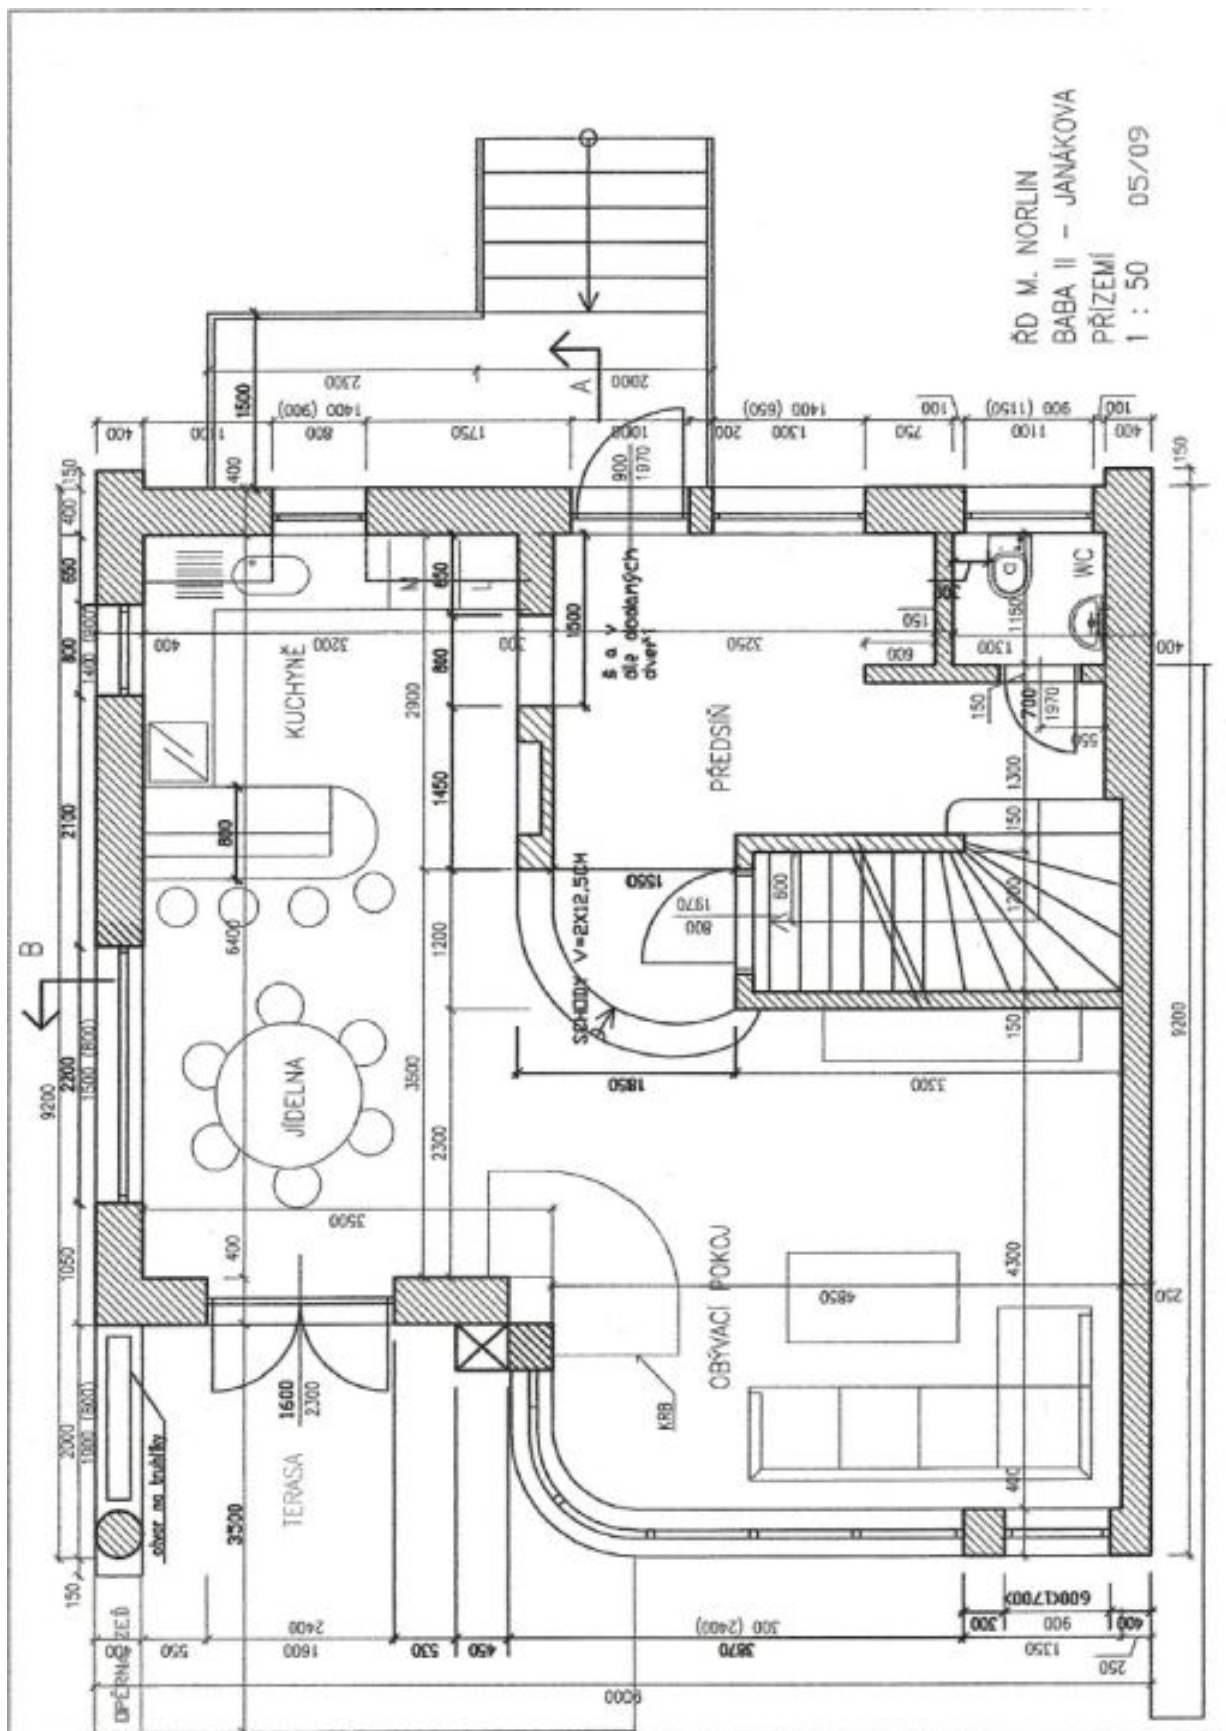

Přízemí domu nabízí světlý otevřený obývací pokoj s plně vybaveným kuchyňským koutem, krbem a vstupem na terasu a zahradu, otevřený vstupní prostor a WC. V patře jsou 3 ložnice - hlavní ložnice s en-suite koupelnou (sprcha), jedna ložnice s balkonem, dále 2. koupelna s vanou a přístupem na lodžii a samostatné WC. V suterénu se nachází pokoj pro hosty s kuchyňskou linkou, sauna, sprcha a WC, kotelná, sklad, spíž a vstup na zahradu. Střeška domu je přístupná po úzkém schodišti a nabízí úžasný panoramatický výhled do okolí.

Rodinný dům 5+kk

240 m², Praha 6, Dejvice, Janákova

Pronajato

Rodinný dům 5+kk

240 m², Praha 6, Dejvice, Janákova

Pronajato

Rodinný dům 5+kk

240 m², Praha 6, Dejvice, Janákova