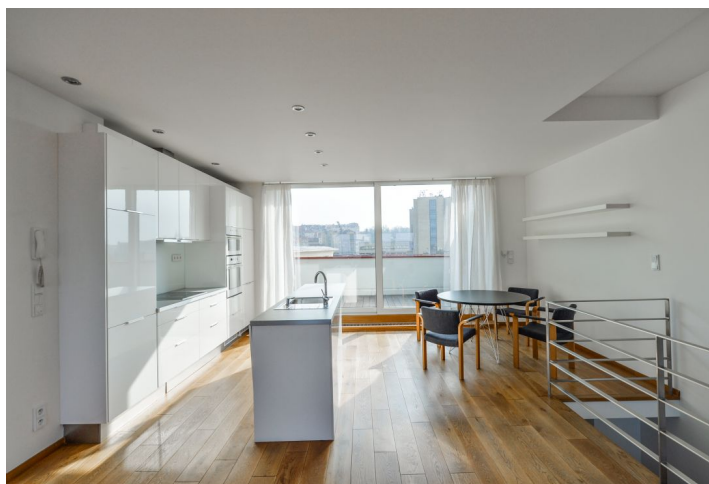

Byt 4+kk

113 m², Praha 3, Žižkov, Řehořova

Pronajato