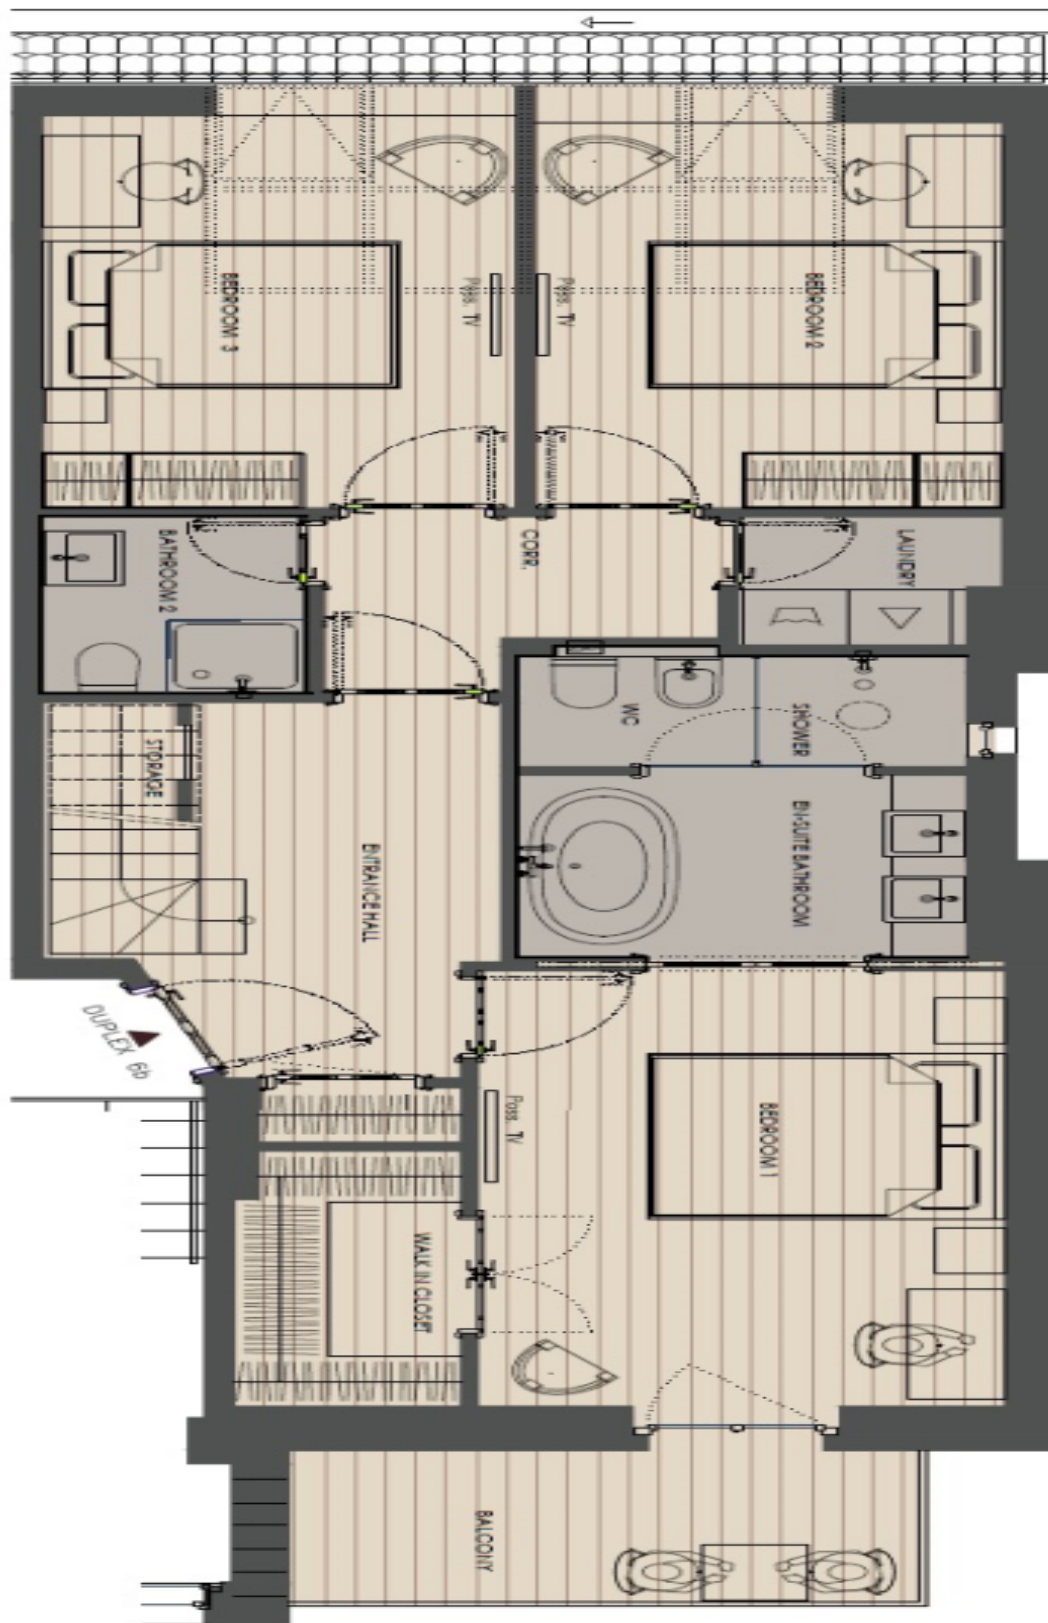

Byt 4+kk

113 m², Praha 3, Žižkov, Řehořova

Pronajato