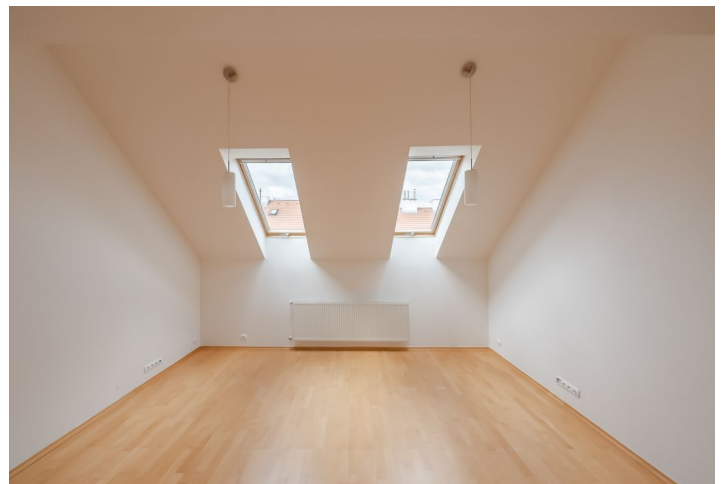

Byt 4+kk

130.35 m², Praha 6, Bubeneč, N. A. Někrasova

Pronajato