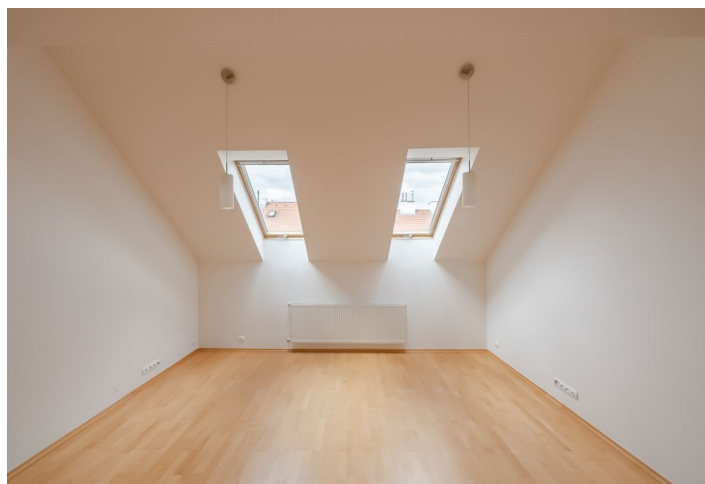

Byt 4+kk

130.35 m², Praha 6, Bubeneč, N. A. Někrasova

Pronajato