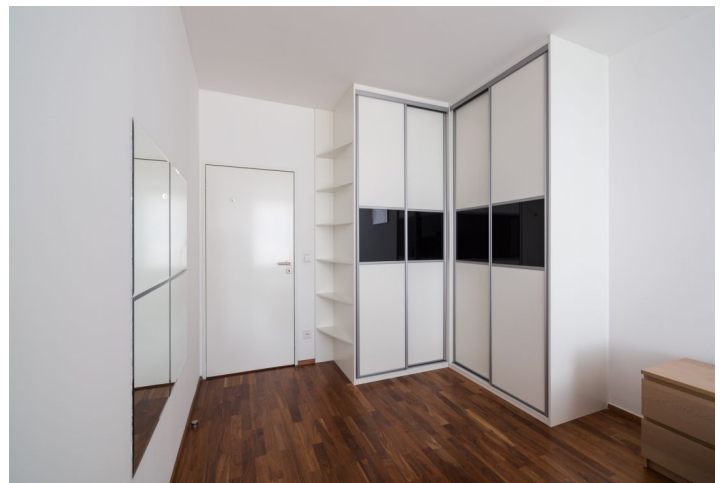

Byt 2+kk

56 m², Praha 5, Smíchov, Švédská

Pronajato