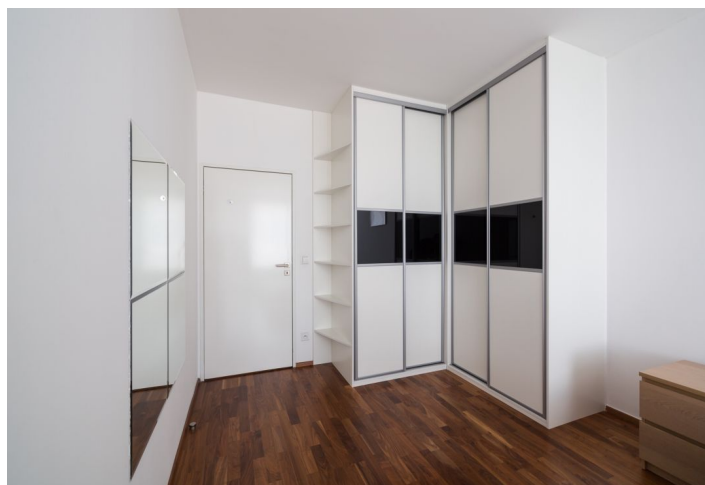

Byt 2+kk

56 m², Praha 5, Smíchov, Švédská

Pronajato