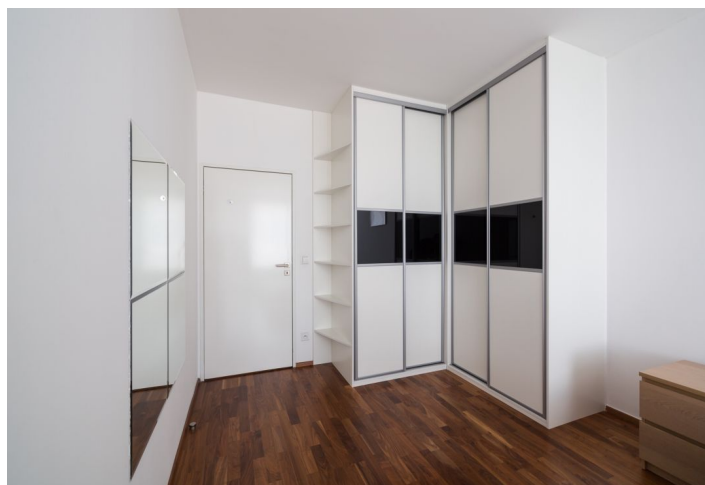

Zařízený byt s balkonem a výhledem na Prahu ve 3. patře moderního projektu **Rezidence Sacre Coeur** situovaného v atraktivní rezidenční lokalitě Hřebenky v blízkosti Kinského zahrady, Petřina či nákupního a zábavního centra Nový Smíchov. Rezidence nabízí 24hodinovou recepci, zahradu s dětským hřištěm ve vnitrobloku, parkování a kamerový bezpečnostní systém. Autobusové spojení, 5 minut pěšky na Újezd nebo k metru Anděl.

Interiér bytu tvoří obývací pokoj s plně vybaveným kuchyňským koutem a vstupem na balkon, 1 ložnice, koupelna s vanou, samostatné WC, šatna a vstupní hala.

Bezpečnostní dveře, vestavěné skříně, závěsy, záclony, myčka, TV, DVD, UPC, domácí vrátný, velký sklep, výtah. Garážové stání v ceně nájmu. Poplatky za domovní služby, spotřebu energií a připojení k internetu 3.700 Kč měsíčně. K dispozici od března 2022.