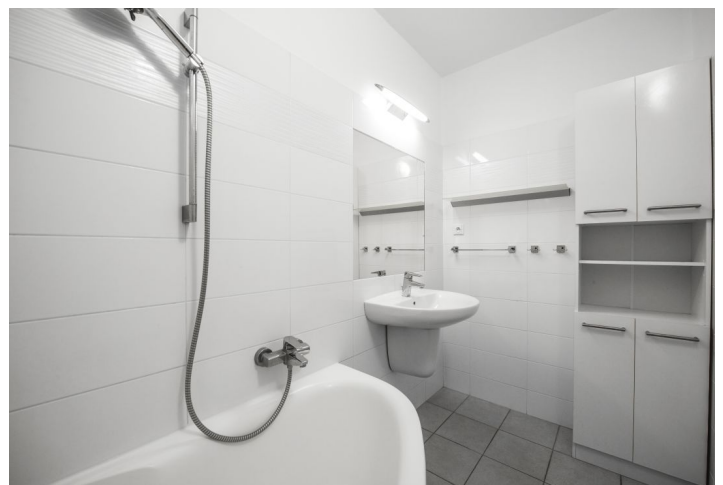

Rodinný dům 5+1

130 m², Praha 6, Dejvice, Fráagnerova

Pronajato