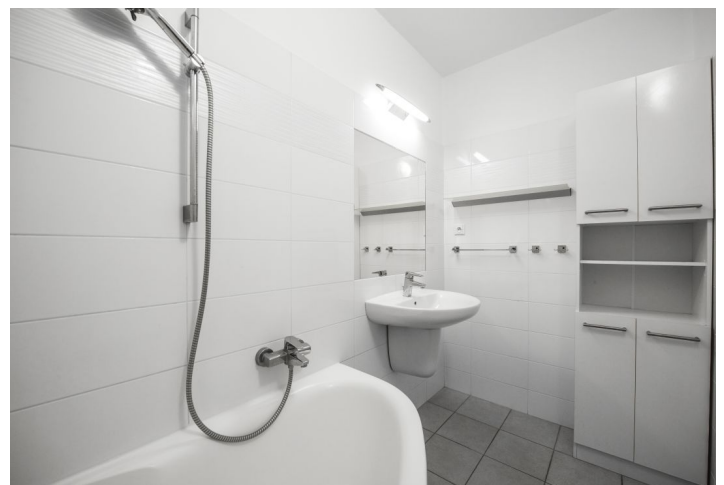

Rodinný dům 5+1

130 m², Praha 6, Dejvice, Fráagnerova

Pronajato