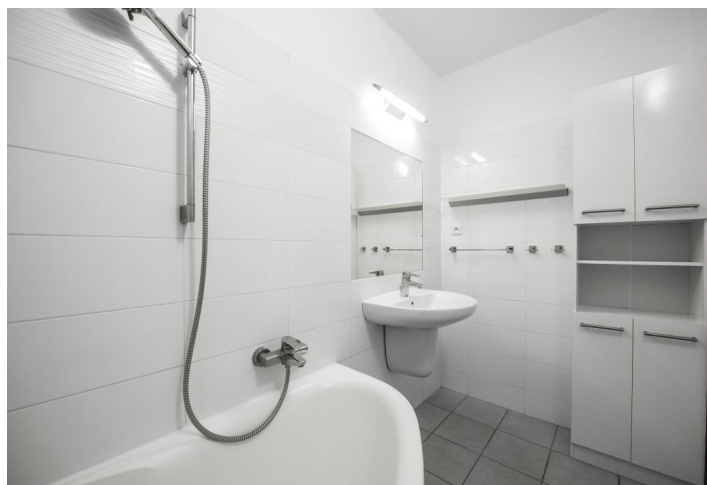

Rodinný dům 5+1

130 m², Praha 6, Dejvice, Fráagnerova

Pronajato