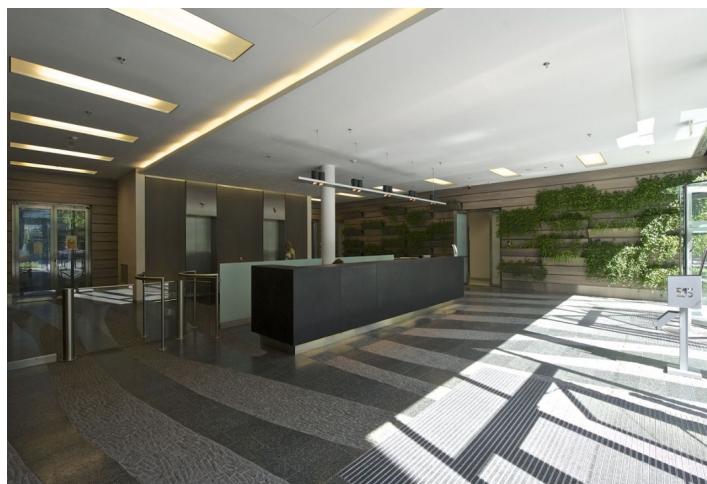

Kancelářské prostory

Praha 4, Chodov, V Parku

15.20 - 15.75 € / m² | 384 - 398 Kč / m²