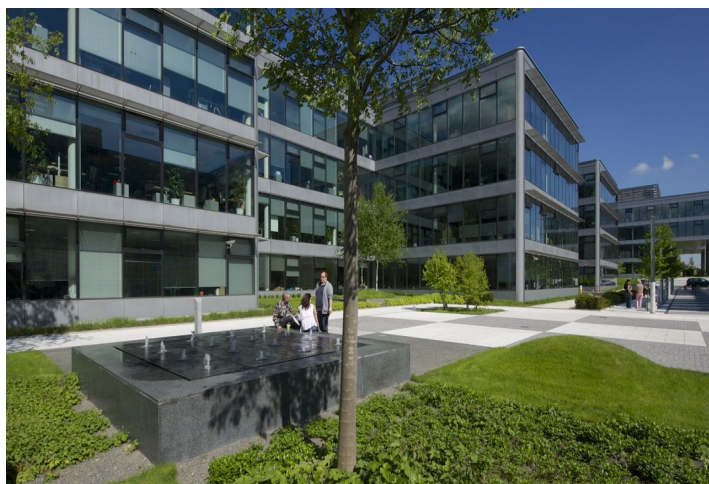

Kancelářské prostory

Praha 4, Chodov, V Parku

15.20 - 15.75 € / m² | 382 - 396 Kč / m²