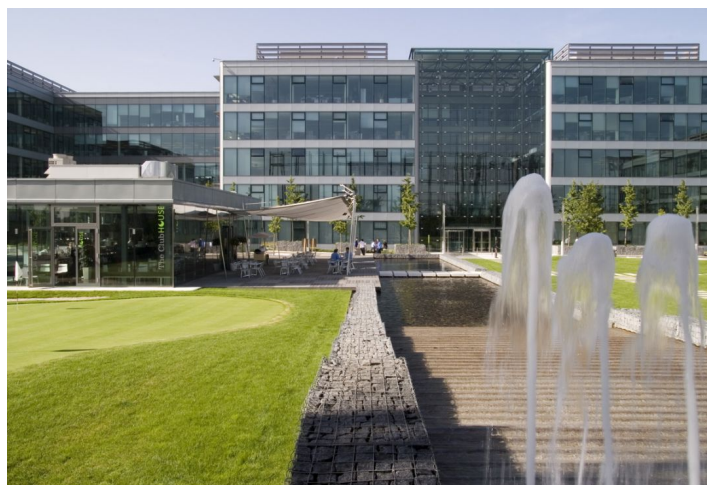

Kancelářské prostory

Praha 4, Chodov, V Parku

15.20 - 15.75 € / m² | 384 - 398 Kč / m²