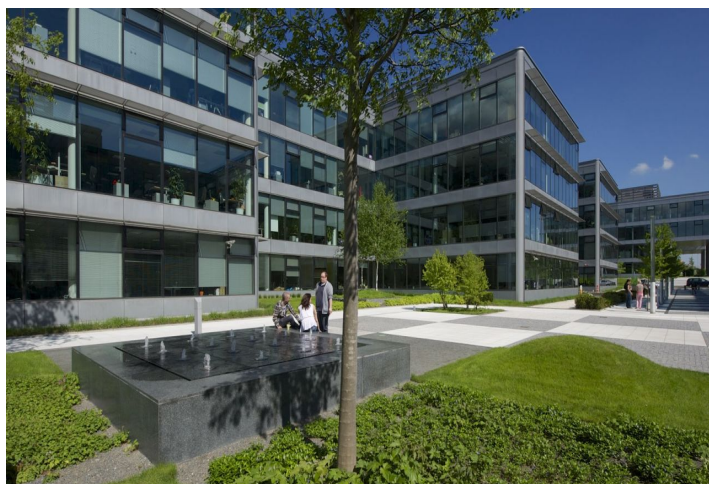

Kancelářské prostory

Praha 4, Chodov, V Parku

15.20 - 15.75 € / m² | 381 - 395 Kč / m²