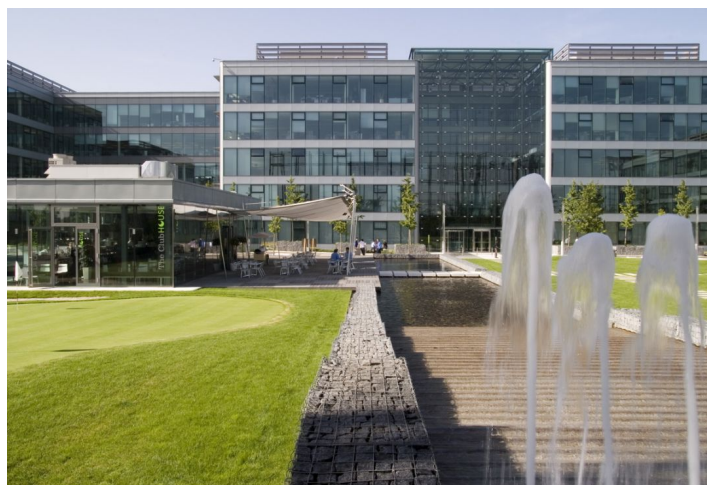

Kancelářské prostory

Praha 4, Chodov, V Parku

15.20 - 15.75 € / m² | 382 - 396 Kč / m²