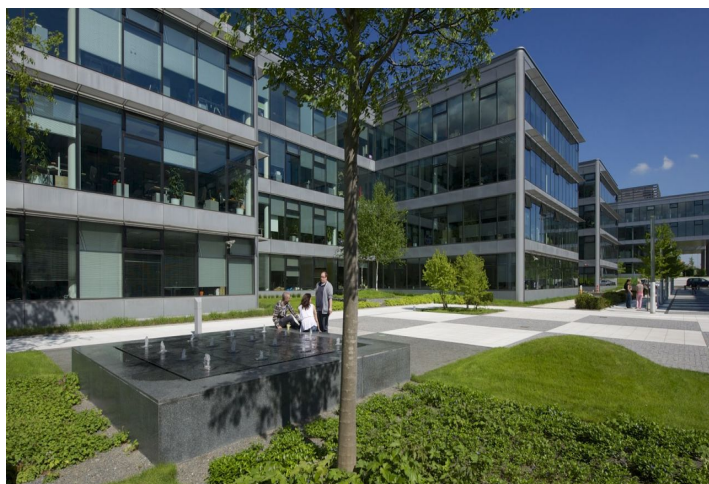

Kancelářské prostory

Praha 4, Chodov, V Parku

15.20 - 15.75 € / m² | 384 - 398 Kč / m²