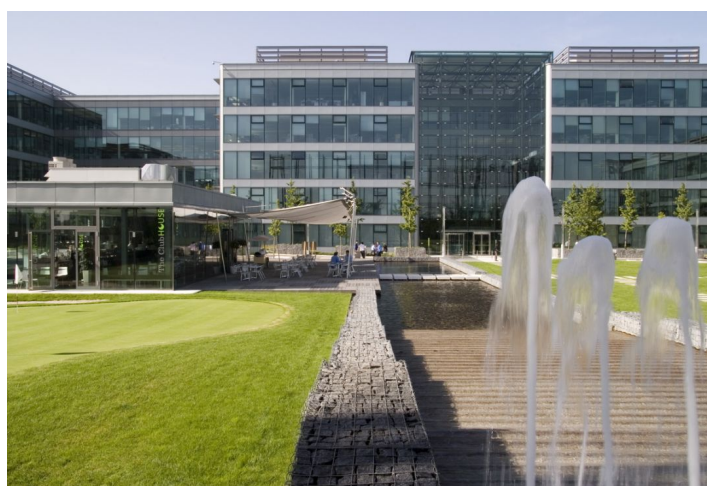

Kancelářské prostory

Praha 4, Chodov, V Parku

15.20 - 15.75 € / m² | 384 - 398 Kč / m²