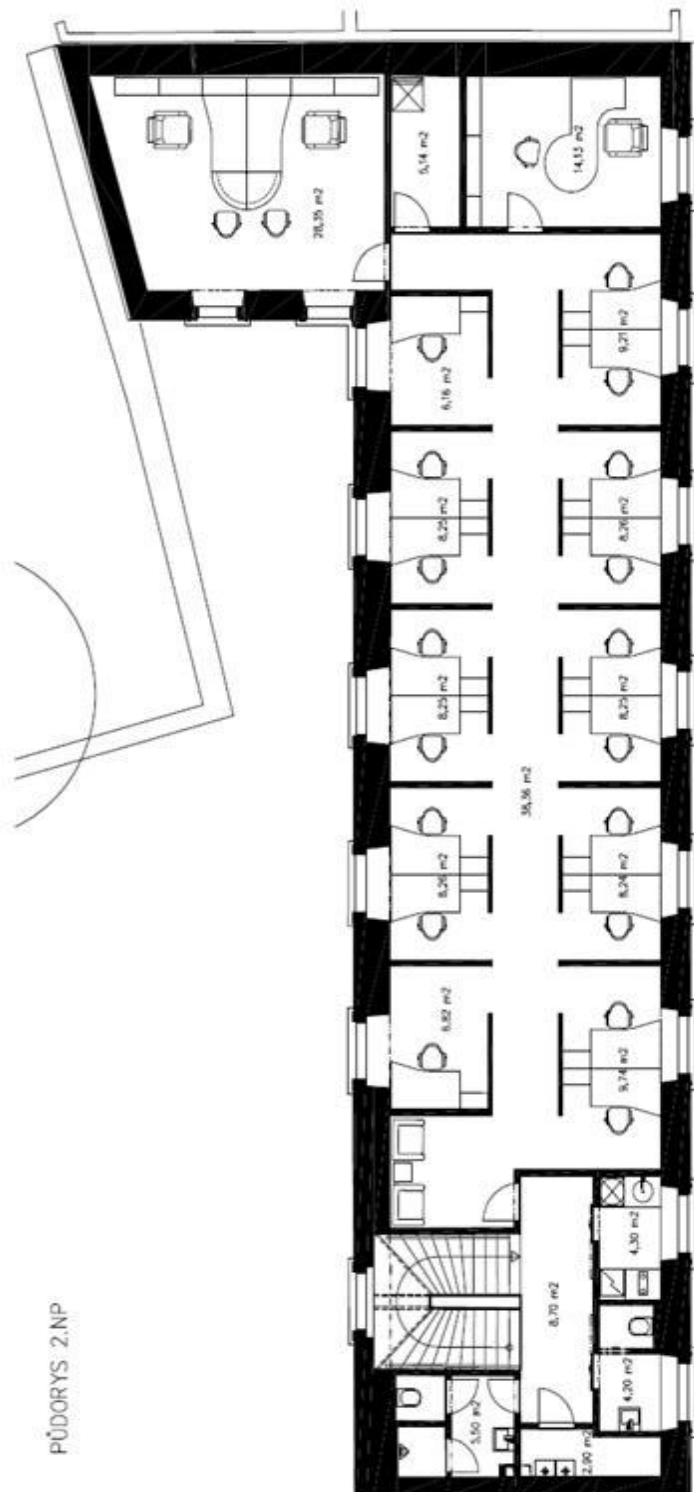

Kancelářské prostory v prvním patře kompletně nově zrekonstruované historické budovy situované v blízkosti Národního divadla, pár minut chůze od stanice metra Národní třída (trasa B). Dispozice je open space s možností úpravy pronajímatelem na základě konkrétního požadavku zájemce. Na patře je kuchyňka a 2 WC, k dispozici internet a telefonní linky. Další vybavení zahrnuje dvojité dřevěné podlahy, alarm, klimatizace zamýšlena v zasedací místnosti a kanceláři ředitele. K dispozici 2 parkovací stání na dvoře objektu za 5000 Kč/stání/měsíc. Krátkodobé parkování možné v podzemních garážích Národního divadla za 50 Kč/h. Cena pronájmu je 390 Kč/m²/měsíc. Servisní poplatky 90 Kč/m²/měsíc. Ceny jsou uvedeny bez DPH. Nájemce neplatí provizi.

Layout of the first floor - A

PÚDORYS: 2.NP

Layout of the first floor – B.