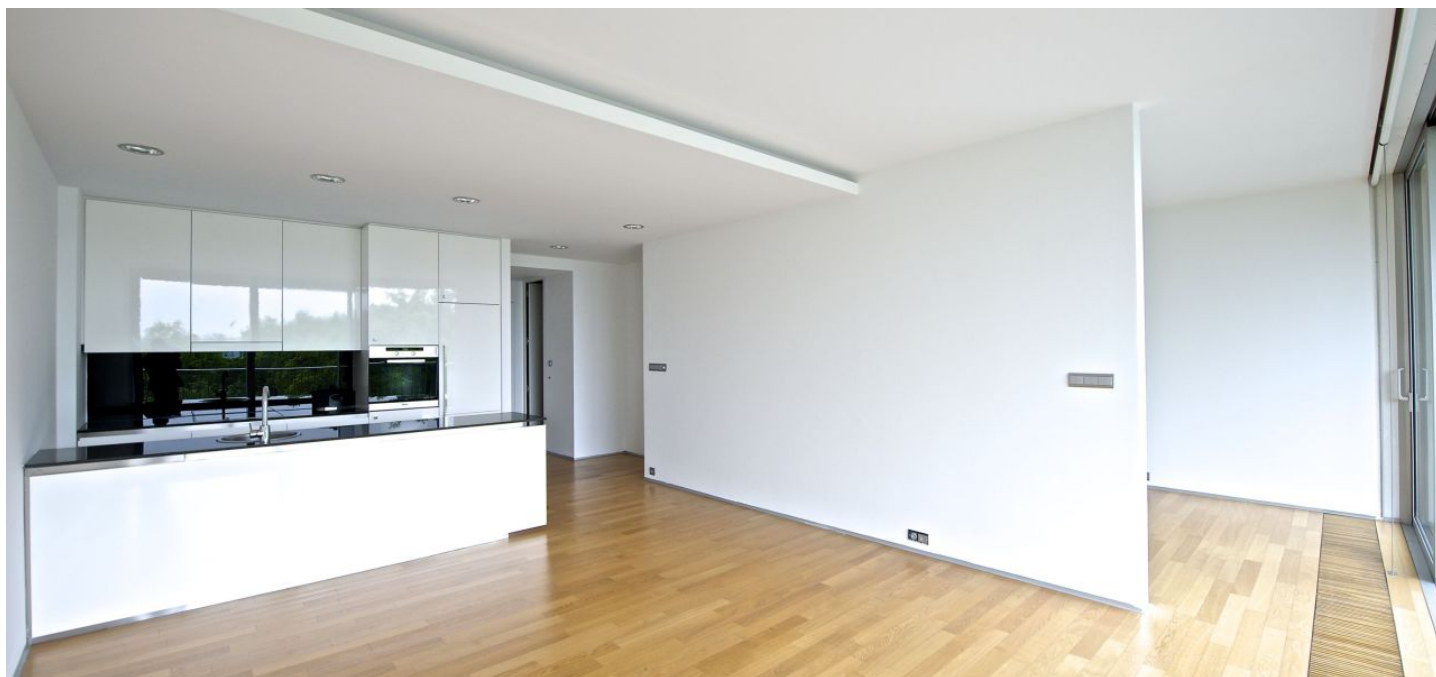

Byt 2+kk

66 m², Praha 5, Smíchov, Na Hřebenkách

Pronajato