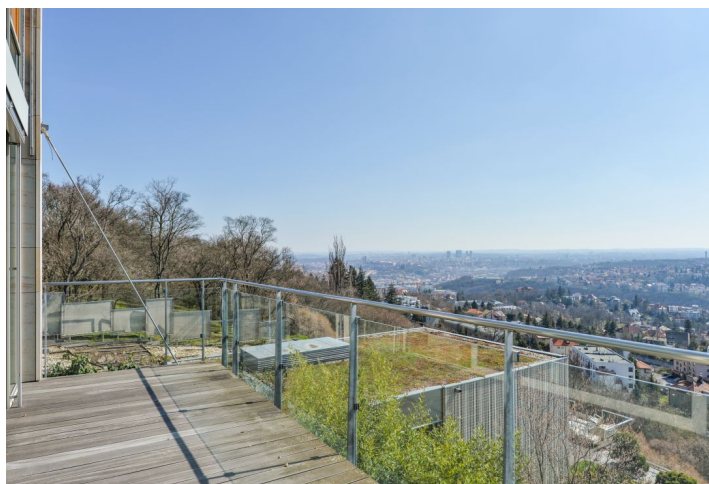

Byt 5+kk

191 m², Praha 6, Břevnov, Atletická

Pronajato