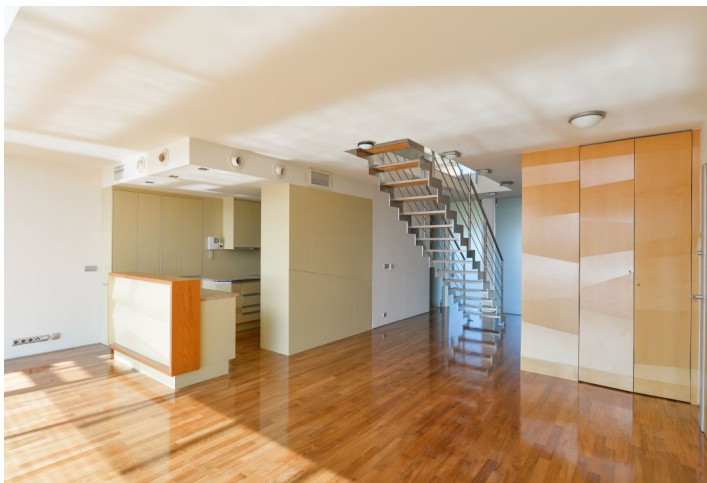

Byt 5+kk

191 m², Praha 6, Břevnov, Atletická

Pronajato