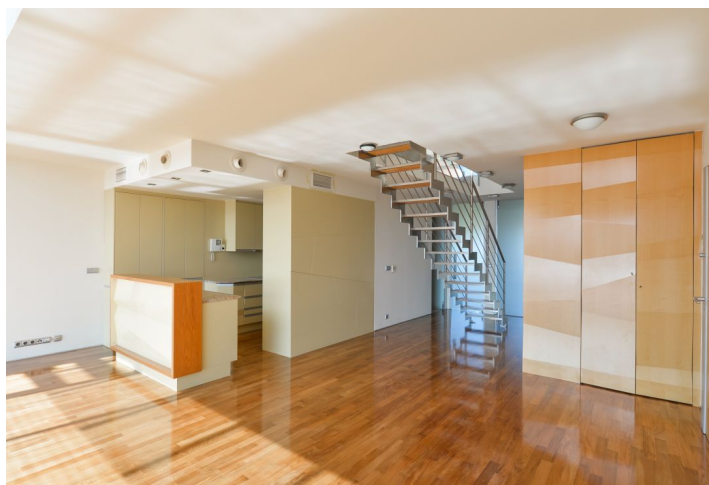

Byt 5+kk

191 m², Praha 6, Břevnov, Atletická

Pronajato