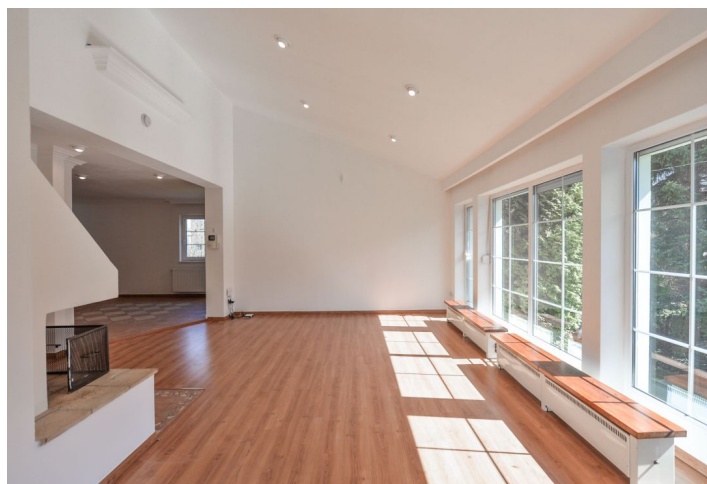

Rodinný dům 8+1

410 m², Praha 4, Braník, Vostrého

Pronajato