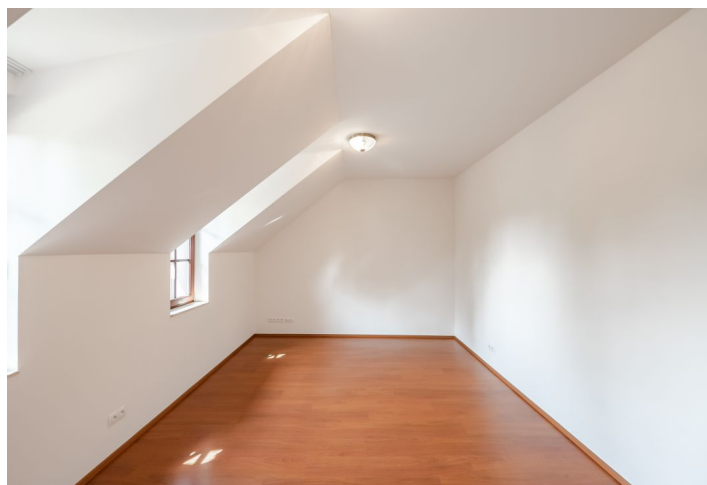

Byt 4+kk

125 m², Praha 7, Troja, Povltavská

Pronajato