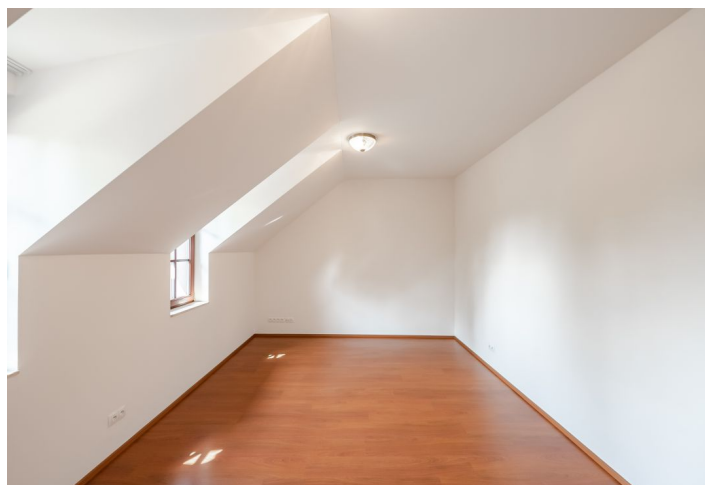

Byt 4+kk

125 m², Praha 7, Troja, Povltavská

Pronajato