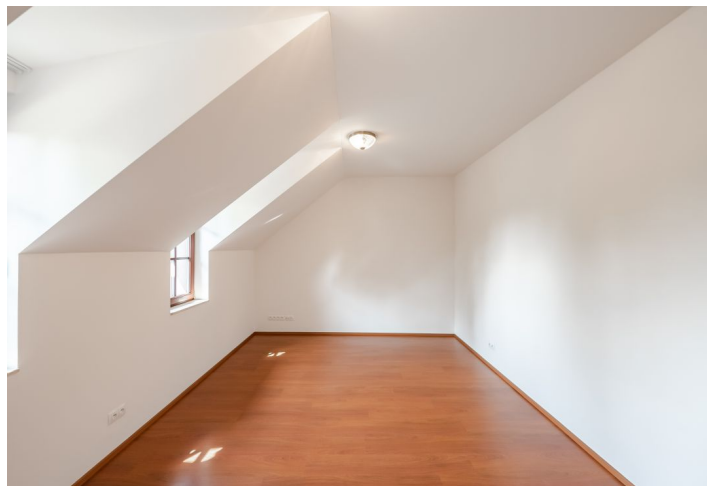

Byt 4+kk

125 m², Praha 7, Troja, Povltavská

Pronajato