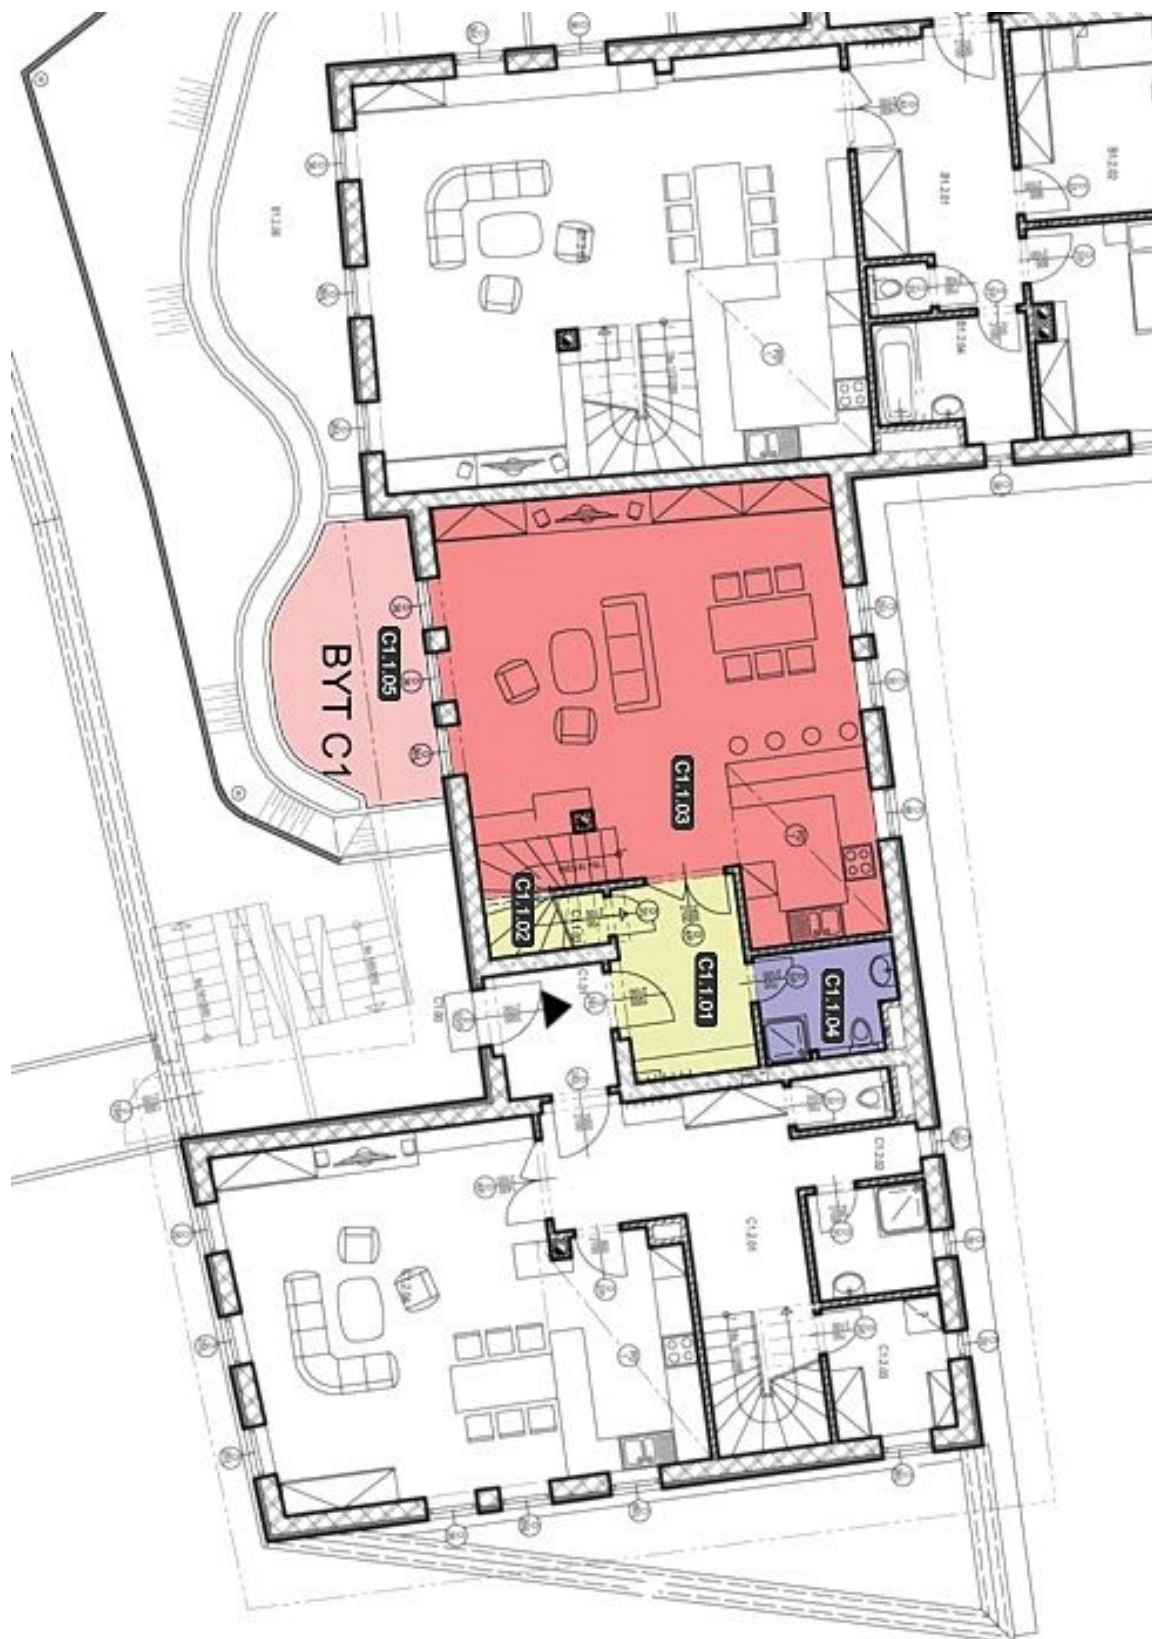

Byt tvoří ve spodní části 52 m² velký světlý obývací pokoj s jídelnou, plně vybaveným kuchyňským koutem a vstupem na slunnou terasu, koupelna se sprchou, komora a samostatné WC. Nahoře jsou 2 ložnice, pracovna, koupelna a velká šatna.

* Výměra jednotky dle občanského zákoníku.

Plocha je tvořena součtem celé plochy jednotky a ohraničená obvodovými zdmi.

Byt 4+kk

125 m², Praha 7, Troja, Povltavská

Pronajato

Byt 4+kk

125 m², Praha 7, Troja, Povltavská