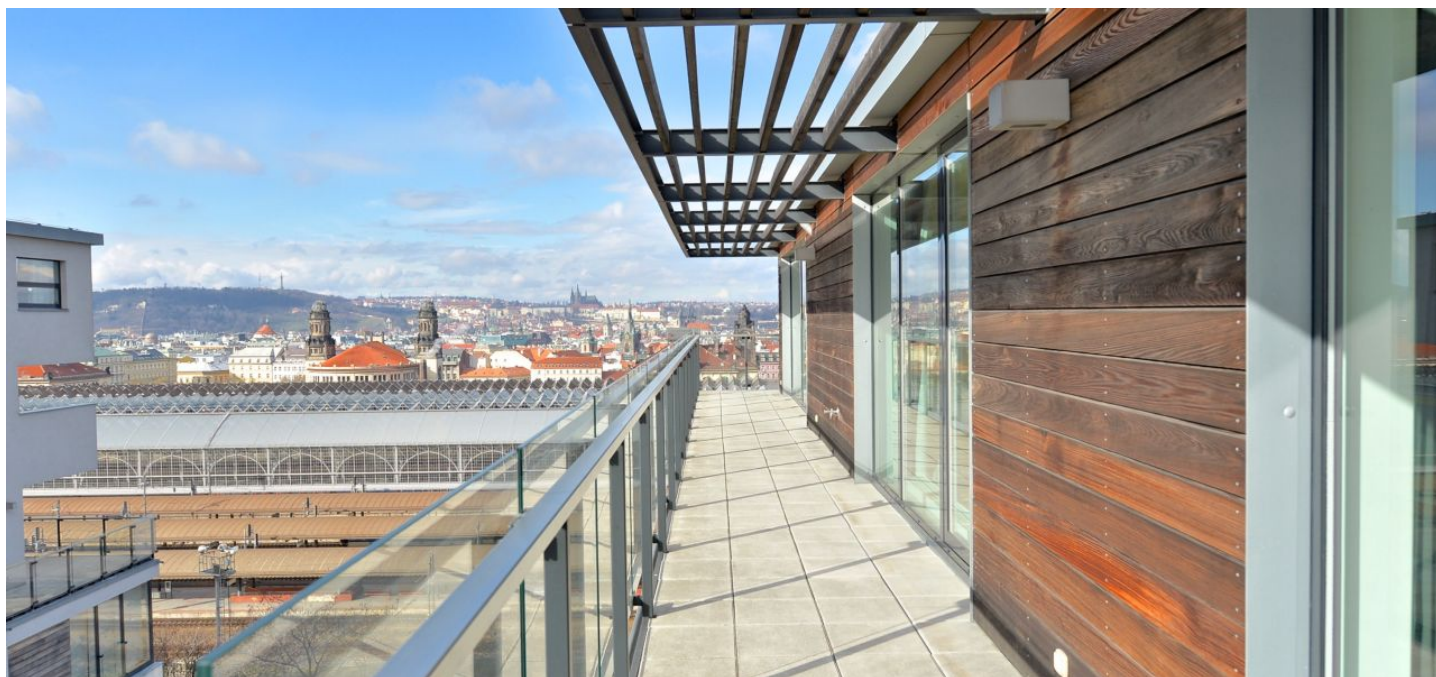

Byt 5+kk

200 m², Praha 2, Vinohrady, Italská

Pronajato