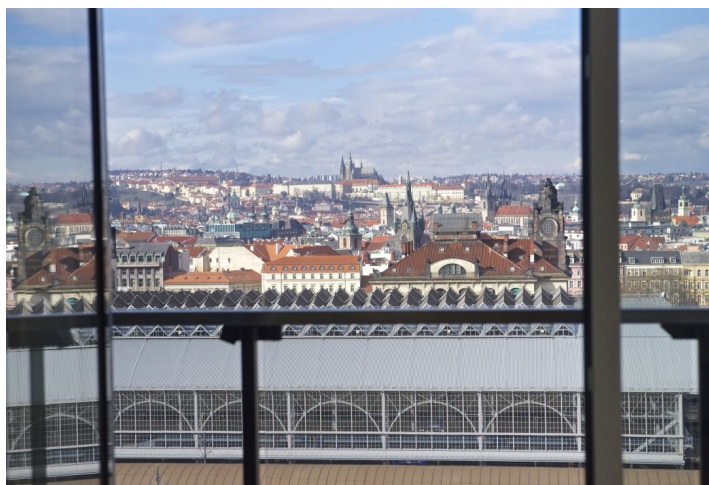

Byt 5+kk

200 m², Praha 2, Vinohrady, Italská

Pronajato