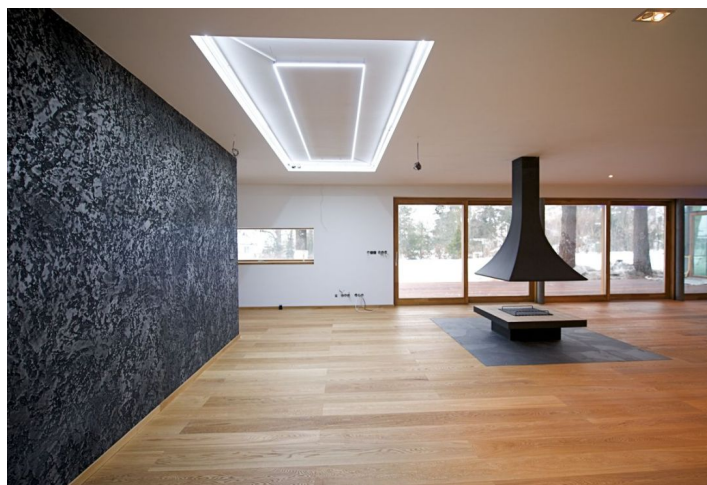

## Rodinný dům 6+kk

540 m<sup>2</sup>, Praha-východ, Říčany, Ricany

**Prodáno**

<b>Pozemek</b>	2 061 m <sup>2</sup>
<b>Parkování</b>	Ano
<b>Sklep</b>	-
<b>PENB</b>	G
<b>Referenční číslo</b>	5408

Prodej výjimečné vily Davidie zasazené do původní vilové zástavby v klidné části Říčán - Radošovic situovaná na krásném jižním pozemku se vzrostlými stromy. Poloha 20 km od Prahy, cca 30 min. jízdy autem nebo 20 min. vlakem na Hlavní nádraží (vlak jezdí každých 15 min.). Důmyslně navržený interiér je rozdělen do 3 částí - společenské, relaxační a privátní. Společenská část v přízemí nabízí velkorysý prostor obývacího pokoje (108 m<sup>2</sup>) s centrálním solitérním krbem zn. Seguin Duteriez a přímým vstupem na prostornou terasu, volně napojenou plně vybavenou kuchyň, pokoj pro hosty s vlastní koupelnou a balkónem, halu a toaletu pro hosty. Relaxační část zahrnuje krytý bazén s protiproudem a odsuvnou střechou, prosklenou zimní zahradu s dubovou konstrukcí, saunu, whirlpool, posilovnu, odpočinkovou místnost, WC a sklad. V prvním patře je privátní zóna s hlavní ložnicí s prostornou koupelnou a šatnou, odpočinkovou halou a dvěma ložnicemi, pro které je společná druhá šatna a koupelna. Všechny ložnice mají přístup na terasu. Suterén vily nabízí samostatné studio s kuchyňkou a koupelnou, technické zázemí, prádelnu, sklady a garáž pro tři auta. Vybavení domu dále zahrnuje kuchyň Sykora se spotřebiči Miele, masivní dubové dveře a eurookna, podlahy masiv dub, podlahové vytápění, kombinovaný plynový kotel, klimatizované ložnice (inteligentní regulace), rozvody počítačové sítě ve všech místnostech, zabezpečení domu. Podlahová plocha 540 m<sup>2</sup>, terasy 153 m<sup>2</sup>, zahrada 2061 m<sup>2</sup>, zastavěná plocha 345 m<sup>2</sup>. Říčany mají kompletní infrastrukturu vč. anglické školy a školky a nabízí dostatek sportovního vyžití. Nutno vidět!