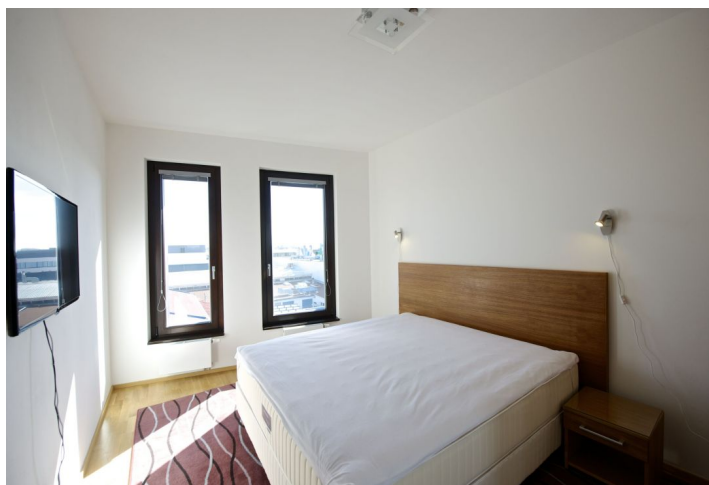

Byt 3+kk

104 m², Praha 4, Michle, Baarova

Pronajato