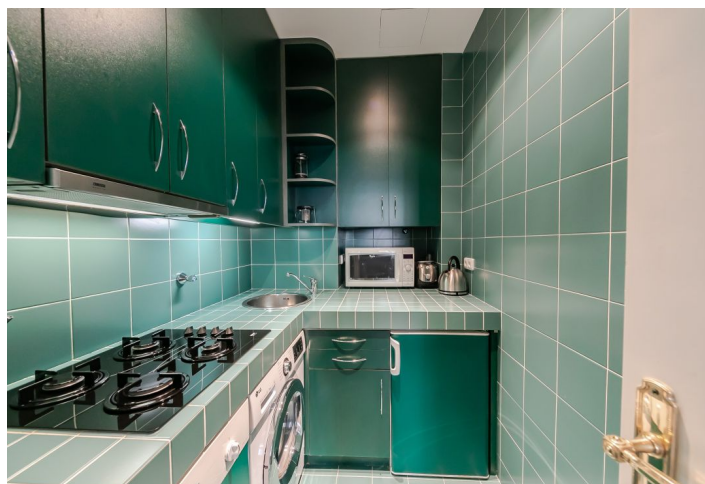

Byt 2+1

54 m², Praha 5, Smíchov, Janáčkovo nábřeží

Pronajato