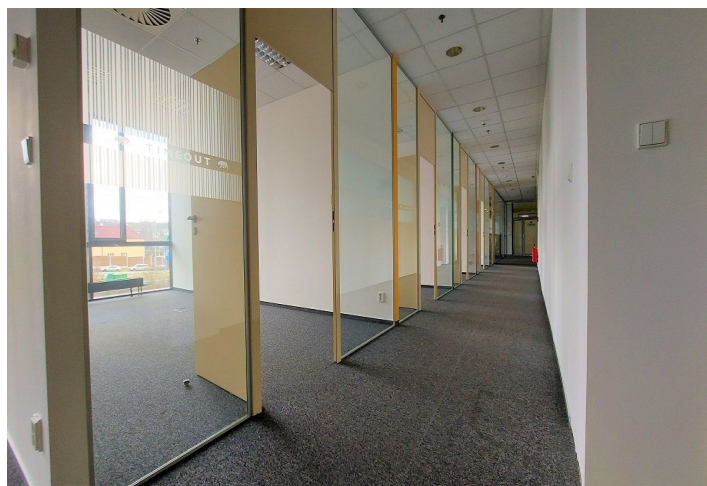

Kancelářské prostory

Praha 5, Jinonice, Radlická

Pronajato