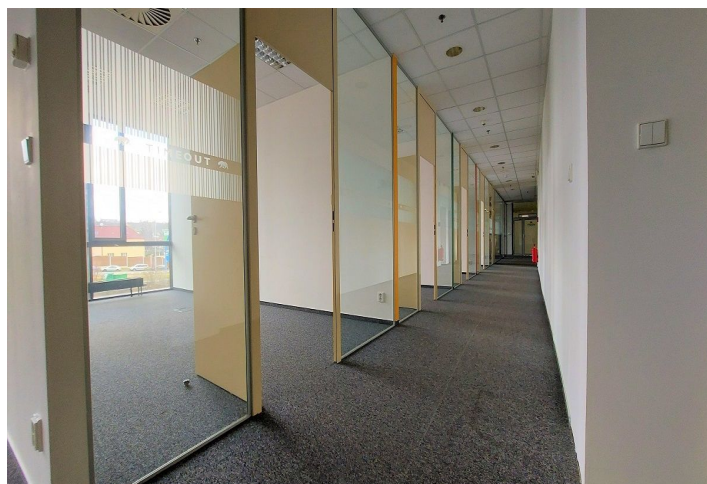

Pronájem kanceláří ve 2. patře administrativní budovy, která je strategicky umístěná v blízkosti dálnice D5. Bezproblémové parkování pro hosty i cyklisty. Okolí budovy nabízí dobrou občanskou vybavenost – obchodní centrum Galerie Butovice, restaurace, kavárny, obchody, fitness, saunu či minigolf. Golfové hřiště v Motole a přírodní rezervace v Prokopském údolí se nacházejí nedaleko. V 7. patře je pro nájemce možnost posezení na terase s klidovou zónou.

Vybavení a služby:

- Centrální recepcce
- Ostraha budovy 24/7
- Přístup na magnetické karty
- Klimatizace
- Otevíratelná okna
- Snížené podhledy
- Zdvojené podlahy
- Silnoproudá kabeláž
- Požární systém a sprinklery
- Skladové prostory
- Restaurace přímo v budově
- Parkování v podzemních garážích
- Sprchy pro cyklisty
- 3 výtahy