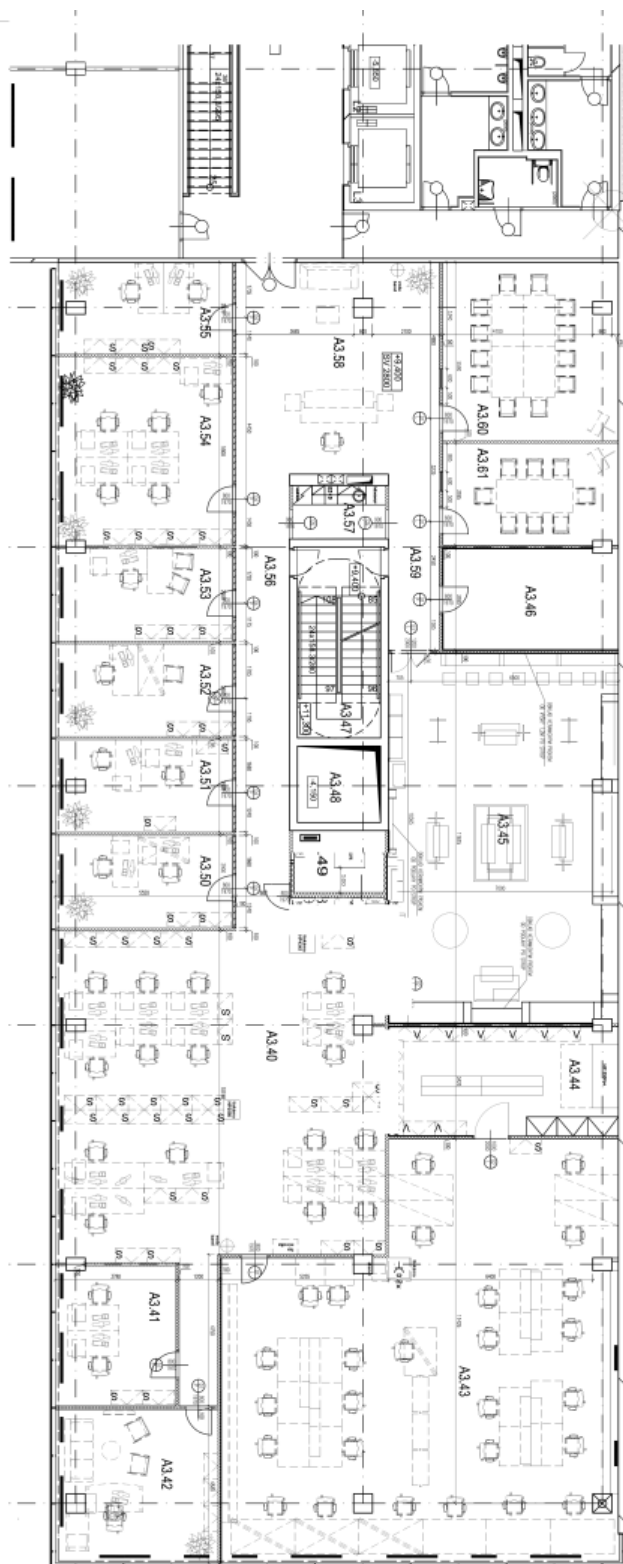

K dispozici od 1. listopadu 2022.

Nájemné a poplatky jsou uvedeny bez DPH. Nájemce neplatí provizi.

Kancelářské prostory

Praha 5, Jinonice, Radlická

Pronajato

Butovice offices
3.NP
Plocha 350 - 750 m²