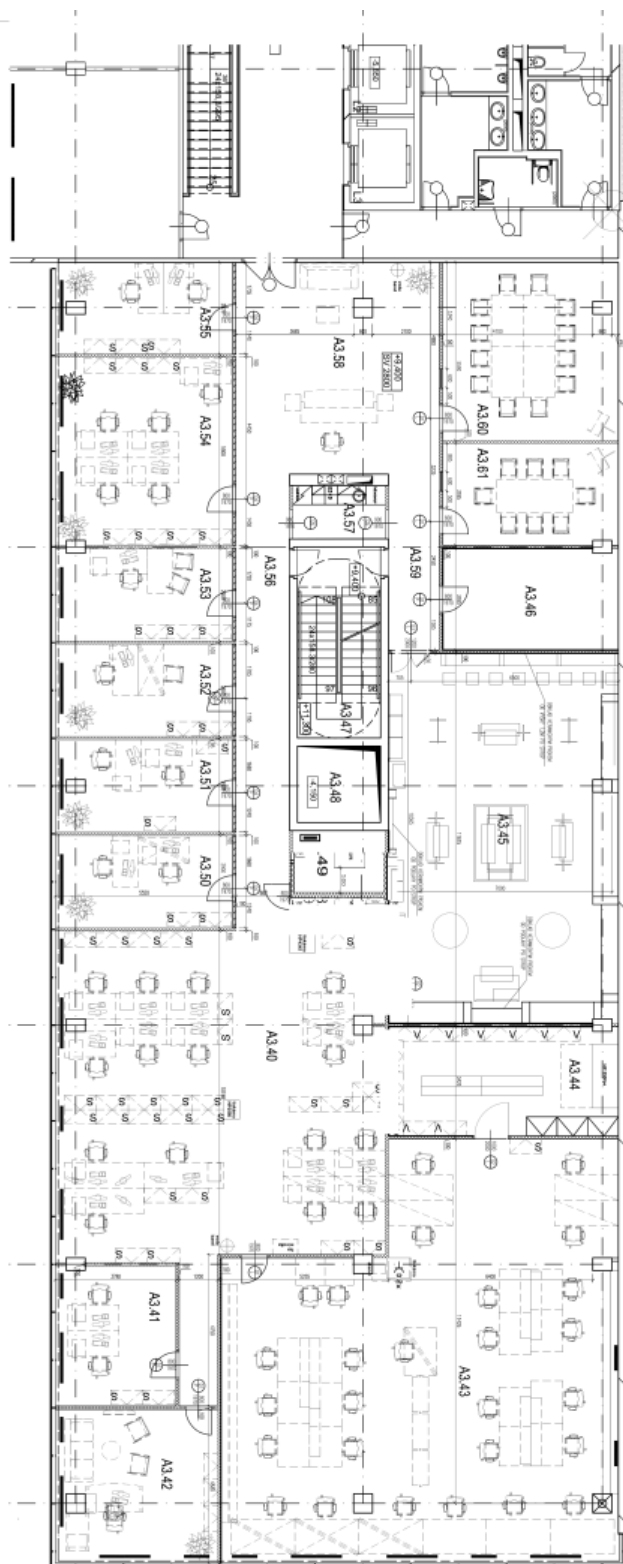

## Kancelářské prostory

Praha 5, Jinonice, Radlická

Pronajato

Butovice offices  
3.NP  
Plocha 350 - 750 m<sup>2</sup>