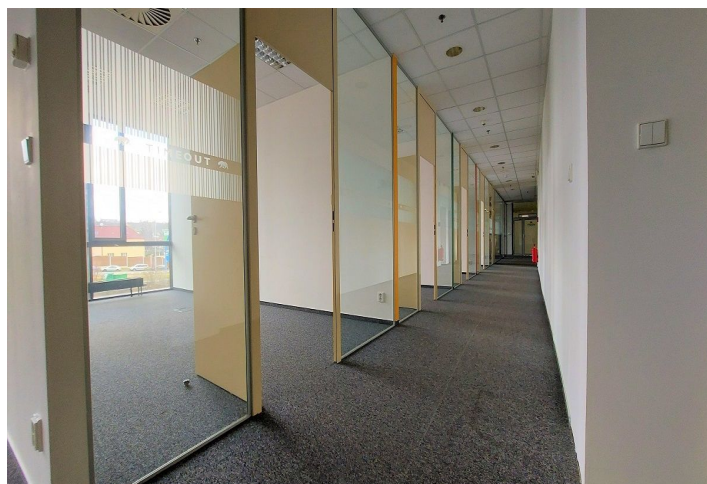

Kancelářské prostory

Praha 5, Jinonice, Radlická

Pronajato