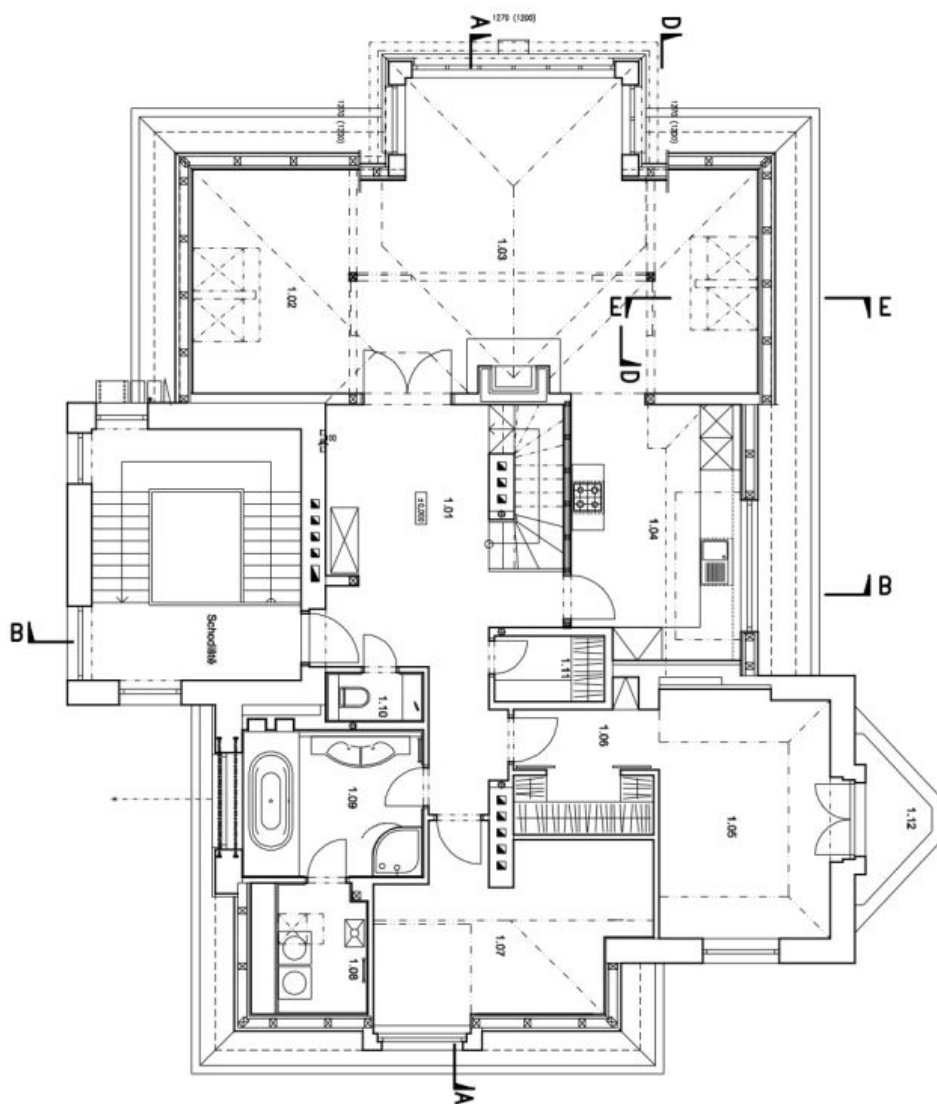

Byt 5+1

178 m², Praha 6, Střešovice, Farní

Pronajato

Byt 5+1

178 m², Praha 6, Střešovice, Farní

Pronajato

Celková plocha	178 m ²
Parkování	Parkovací místo v garáži.
Garáž	Ano
Sklep	-
PENB	G
Referenční číslo	5239
K dispozici od	lhned

Ve spodním patře se nachází obývací pokoj s **krbem**, arkýřovými okny s panoramatickým výhledem a dřevěnou podlahou merbau, plně vybavená kuchyň s deskou z přírodního kamene, hlavní ložnice s **šatnou** a **balkonem**, pokoj pro hosty, dále atraktivní koupelna, samostatná toaleta, prostorná vstupní hala s **šatnou** a prádelna. V podkroví je umístěna galerie, další ložnice, světlá pracovna s okny po třech stranách a druhá koupelna.

* Výměra jednotky dle občanského zákoníku.

Plocha je tvořena součtem celé plochy jednotky a ohraničená obvodovými zdmi.

Byt 5+1

178 m², Praha 6, Střešovice, Farní

Pronajato

Byt 5+1

178 m², Praha 6, Střešovice, Farní