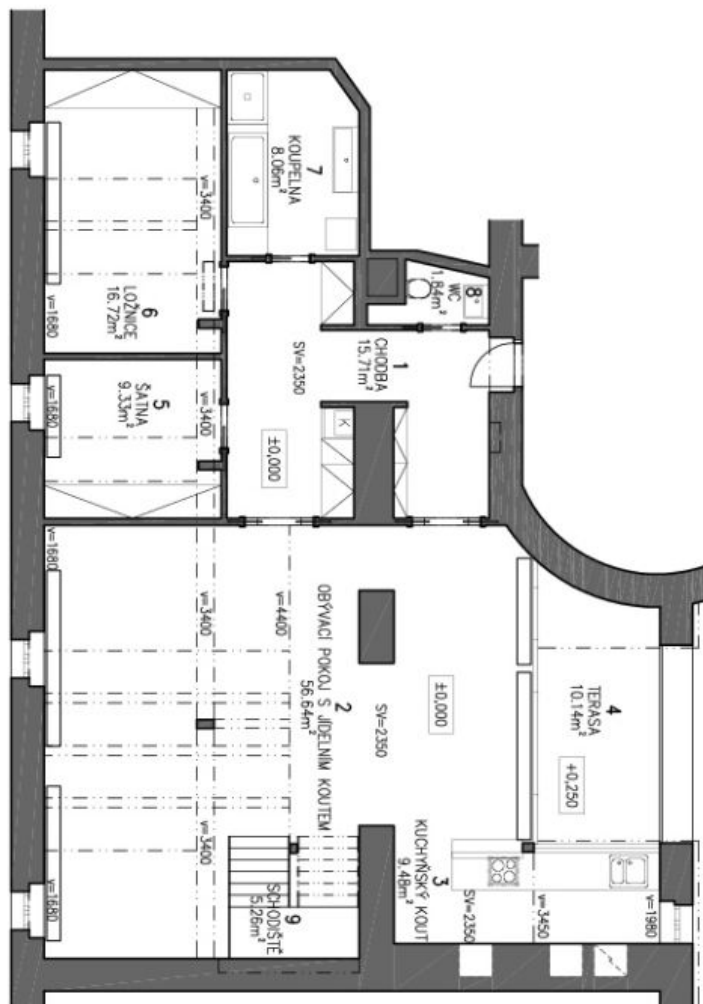

Ve spodní úrovni bytu se nachází velký obývací pokoj s plně vybaveným kuchyňským koutem a celoprosklenou stěnou vedoucí na terasu, 2 ložnice (jedna z nich je vhodná jako pracovna nebo pokoj pro hosty), koupelna s vanou a sprchovým koutem, vstupní chodba s vestavěnými skříněmi a samostatná toaleta. Nahoře je prostorná otevřená galerie s pracovním a kuchyňským koutem a hlavní ložnice s en-suite koupelnou.

* Výměra jednotky dle bytového zákona. Plocha je tvořena součtem vnitřní výměry všech místností.

Byt 4+kk

220 m², Praha 1, Nové Město, Černá

57 000 Kč | 2 257 €

PŮDORYS SPODNÍ ČÁSTI BYTU

M 1:100

01/2014

Byt 4+kk