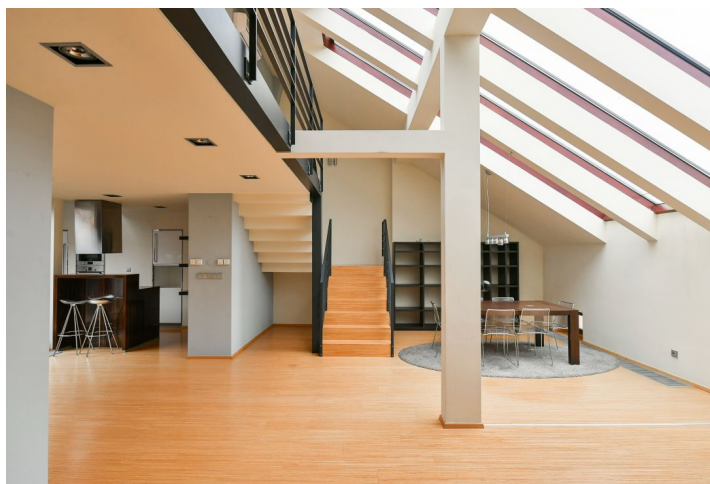

Byt 4+kk

220 m², Praha 1, Nové Město, Černá

57 000 Kč | 2 257 €