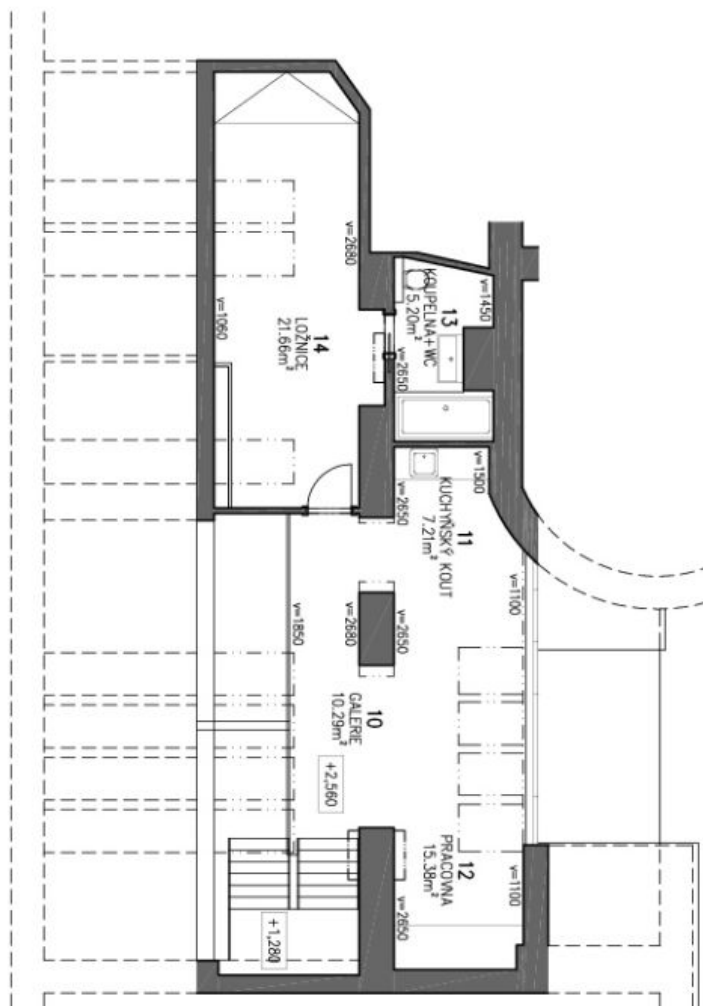

Byt 4+kk

220 m², Praha 1, Nové Město, Černá

57 000 Kč | 2 257 €

PŮDORYS HORNÍ ČÁSTI BYTU

M 1:100

01/2014