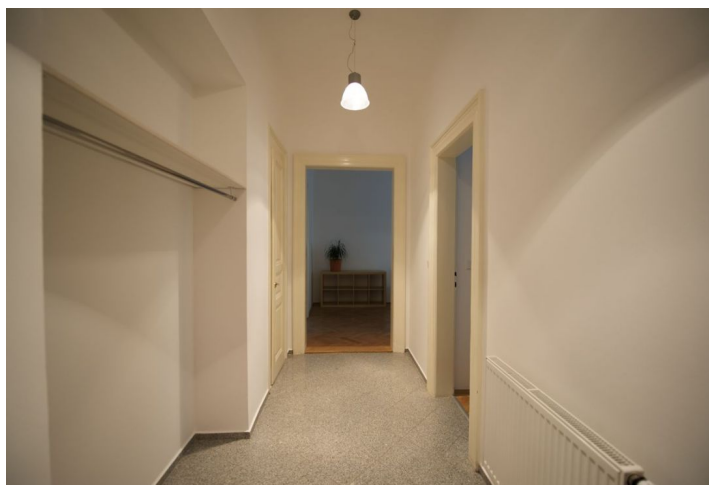

Byt 2+1

64 m², Praha 5, Smíchov, Na Bělidle

Pronajato

Byt 2+1

64 m², Praha 5, Smíchov, Na Bělidle

Pronajato

Celková plocha	64 m ²
Parkování	-
Sklep	-
PENB	G
Referenční číslo	5118
K dispozici od	lhned

Nezařízený renovovaný byt ve 2. patře tradičního činžovního domu bez výtahu v těsné blízkosti nábřeží Vltavy, v pěším dosahu komerčního centra Anděl.

Byt má 1 ložnici s en-suite koupelnou se sprchovým koutem a vybavenou šatnou, obývací pokoj, plně vybavenou moderní kuchyň a samostatné WC.

Vysoké stropy, parkety, žulová a keramická dlažba, vestavěný botník, pračka, myčka, satelitní připojení Astra, WLAN, intercom, bezpečnostní dveře. Nájemníkům je k dispozici příjemná společná zahrada. Klidné bezpečné bydlení s dobrou dostupností do centra. Zálohy na společné služby a spotřebu energií 3.000 Kč měsíčně za jednu osobu, za každou další osobu 500 Kč/měs. K dispozici od srpna 2016.