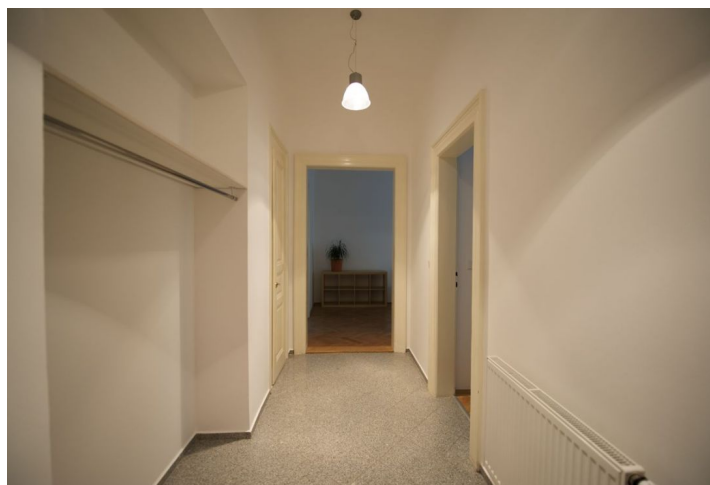

Byt 2+1

64 m², Praha 5, Smíchov, Na Bělidle

Pronajato

Byt 2+1

Pronajato

64 m², Praha 5, Smíchov, Na Bělidle

Celková plocha	64 m ²
Parkování	-
Sklep	-
PENB	G
Referenční číslo	5118
K dispozici od	lhned

Nezařízený renovovaný byt ve 2. patře tradičního činžovního domu bez výtahu v těsné blízkosti nábřeží Vltavy, v pěším dosahu komerčního centra Anděl.

Byt má 1 ložnici s en-suite koupelnou se sprchovým koutem a vybavenou šatnou, obývací pokoj, plně vybavenou moderní kuchyň a samostatné WC.

Vysoké stropy, parkety, žulová a keramická dlažba, vestavěný botník, pračka, myčka, satelitní připojení Astra, WLAN, intercom, bezpečnostní dveře. Nájemníkům je k dispozici příjemná společná zahrada. Klidné bezpečné bydlení s dobrou dostupností do centra. Zálohy na společné služby a spotřebu energií 3.000 Kč měsíčně za jednu osobu, za každou další osobu 500 Kč/měs. K dispozici od srpna 2016.