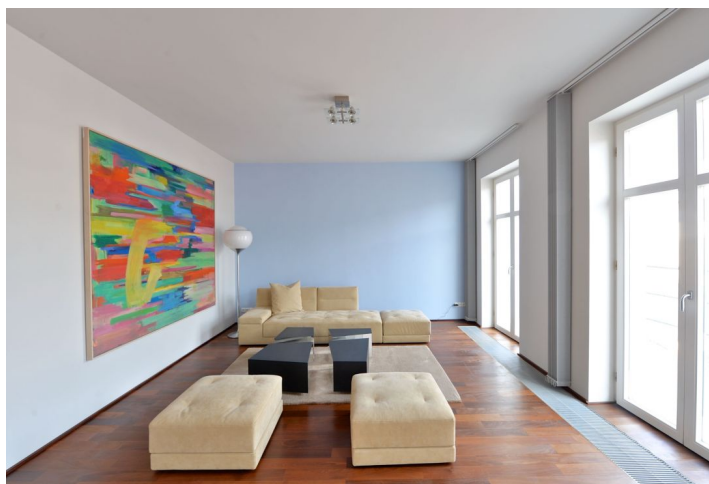

Byt 3+1

154 m², Praha 1, Nové Město, Truhlářská

Pronajato