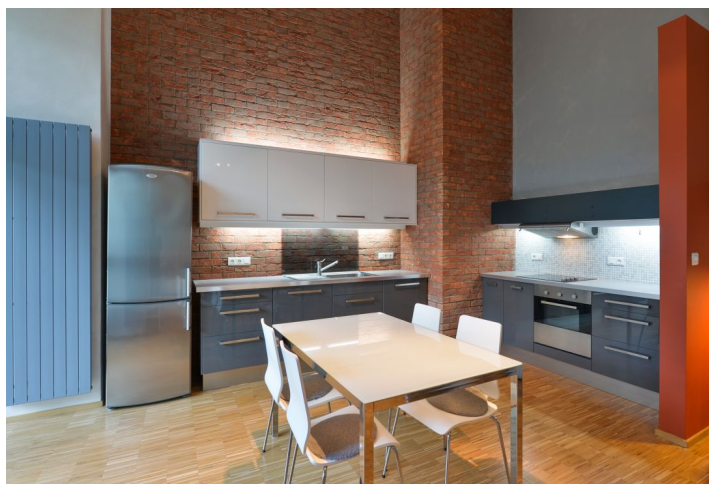

Byt 2+kk

73 m², Praha 8, Karlín, Šaldova

Pronajato