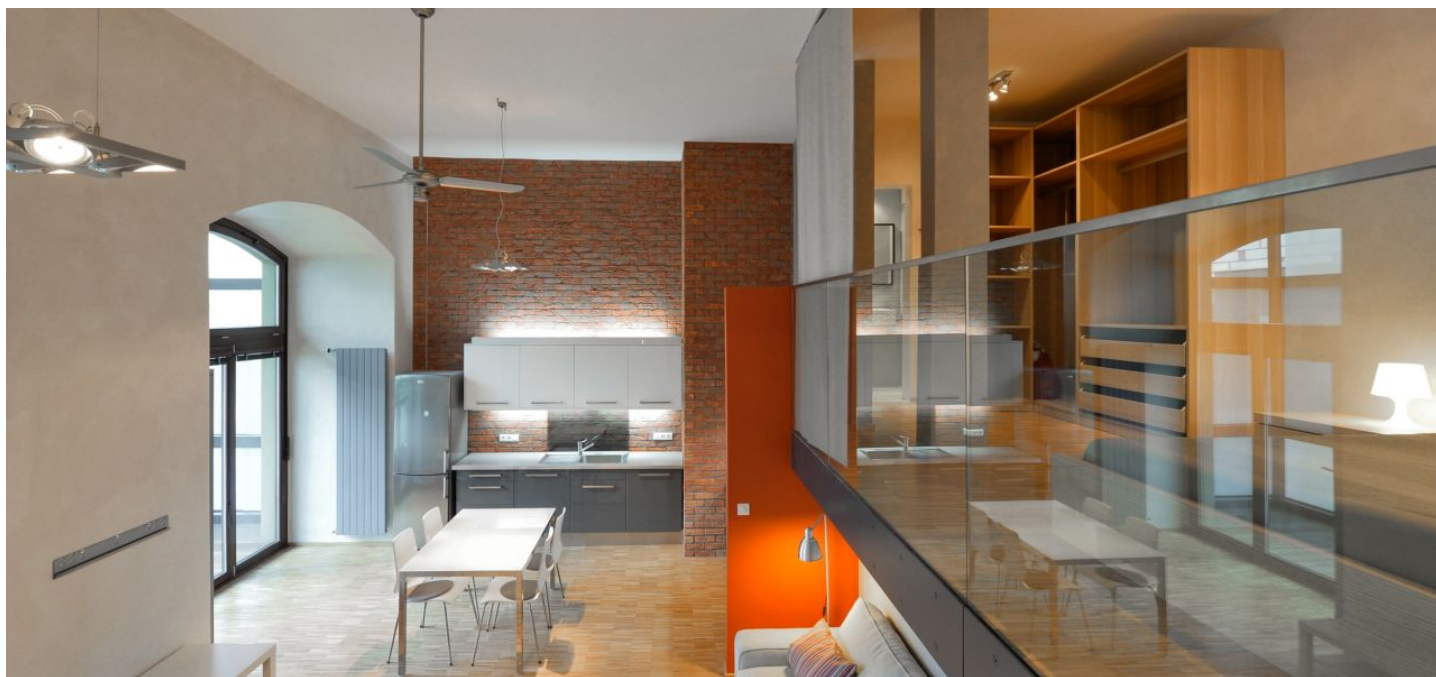

Byt 2+kk

73 m², Praha 8, Karlín, Šaldova

Pronajato