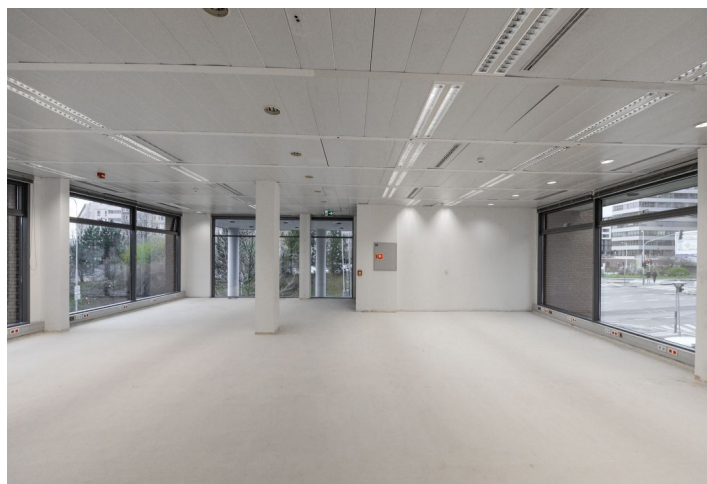

Kancelářské prostory

Praha 5, Bucharova

Pronajato