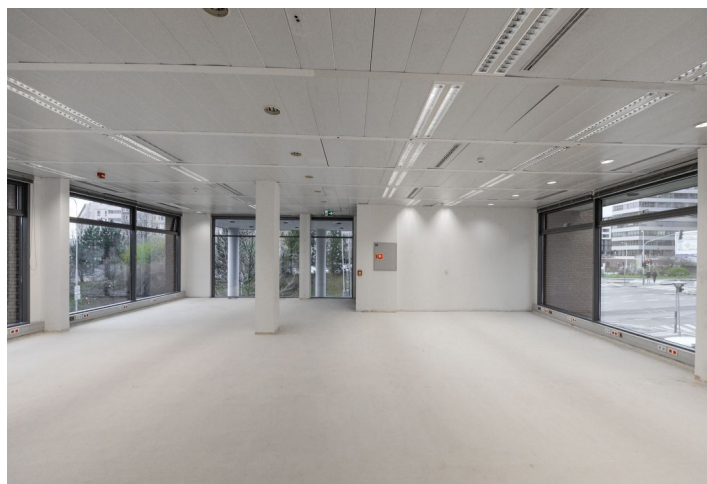

Kancelářské prostory

Praha 5, Bucharova

Pronajato

Poplatky za služby	140 Kč za m ² / měsíčně
Plocha k dispozici	197 m ²
Sklep	-
Parkování	100 EUR / ps / měsíc
PENB	G
Referenční číslo	4915

Kanceláře k pronájmu ve 2. patře administrativního komplexu na Praze 5. Budovy jsou umístěny v areálu s parkovou úpravou a zelení a poskytují množství denního světla a krásné výhledy. K dispozici restaurace a kavárna, správa budov v objektu. Nákupní centrum Galerie Nové Butovice v těsné blízkosti, nákupní centrum Metropole Zličín 5 minut autem nebo metrem.

Vybavení a služby:

- Snížené podhledy s LED svítidly
- Vytápění a chlazení zajištěno čtyřtrubkovým fan-coil systémem
- Napojení na centrální vzduchotechniku s dostatečnou kapacitou
- Otevíratelná okna
- Sofistikovaný kabelový systém
- Zdvojené podlahy (pouze budova C)
- Dostatek ISDN telefonních linek včetně připojení na optický kabel
- Nově rekonstruované reprezentativní recepční haly a výtahová lobby
- 24hodinová ostraha a kamerový systém CCTV
- Správa budov v objektu
- Přístup na magnetické karty
- Zeleň s relaxačními zónami v okolí budov
- Podzemní parkoviště včetně míst pro návštěvníky
- Myčky automobilů a nabíjecí stanice pro elektromobily
- Sprchy pro cyklisty
- Nákupní centra v okolí
- Mobilní aplikace: novinky, denní menu, rezervace služeb a parkovacích míst, hlášení závad, informace o návštěvách a přístup do budovy bez karty