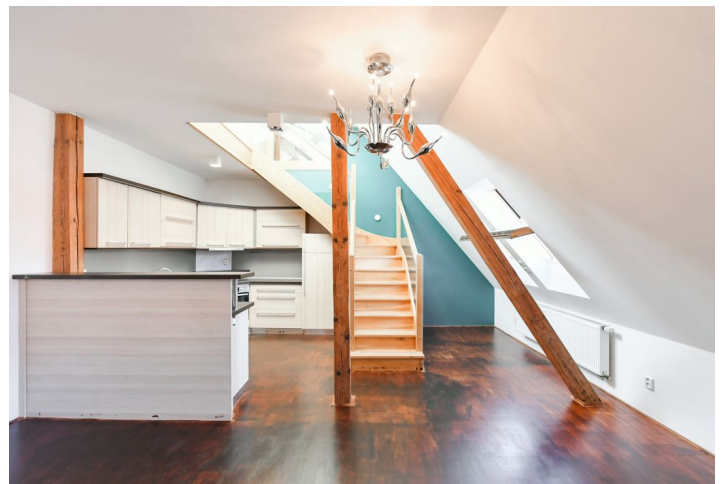

Byt 4+kk

181 m², Praha 1, Nové Město, Myslíkova

Pronajato