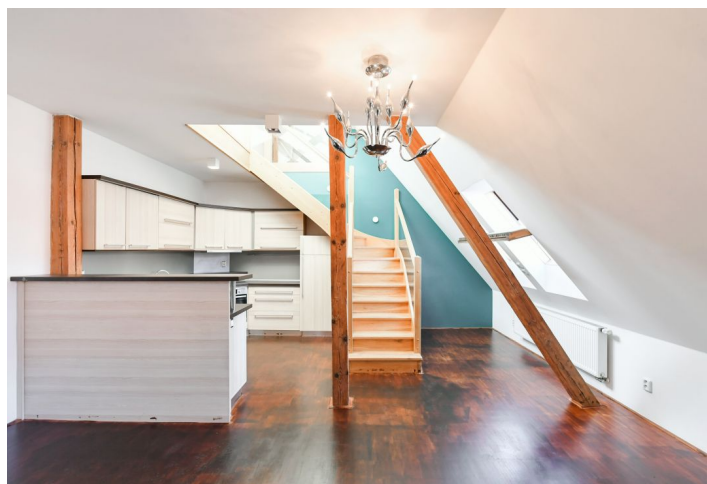

Byt 4+kk

181 m², Praha 1, Nové Město, Myslíkova

Pronajato