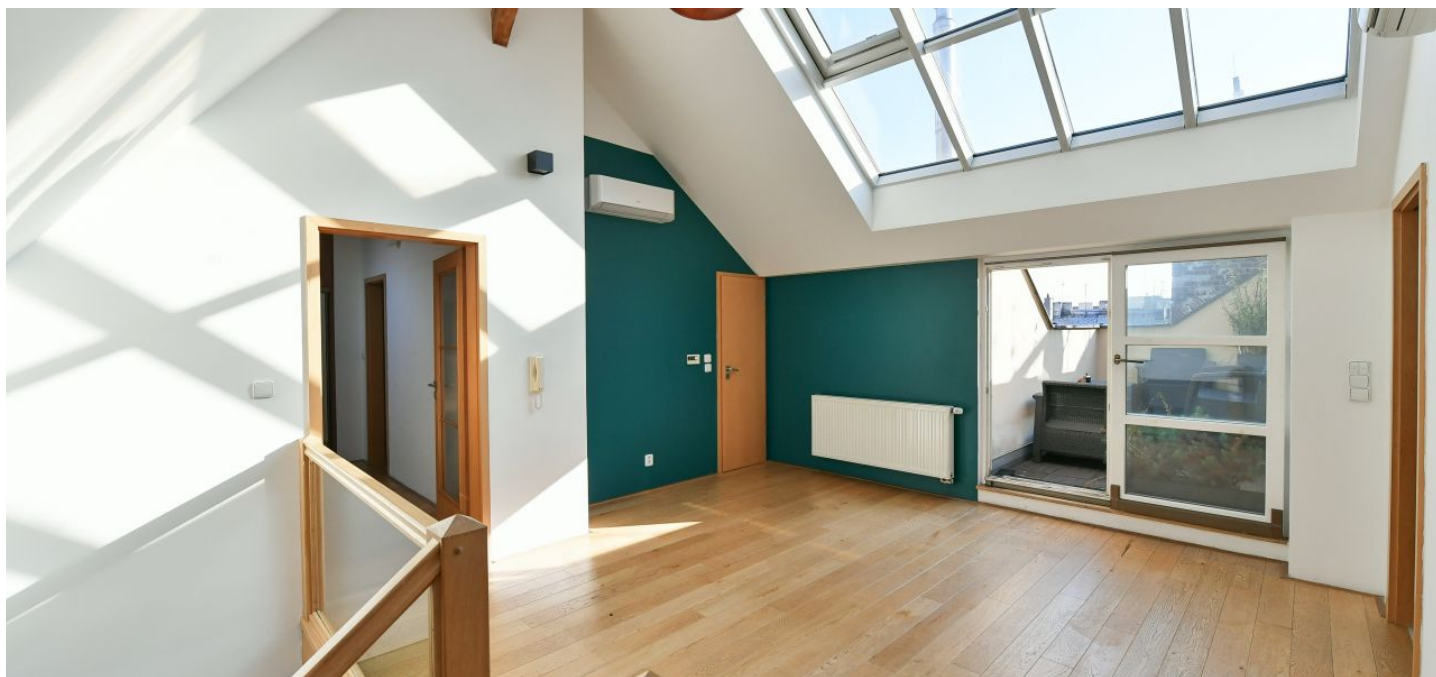

Byt 4+kk

181 m², Praha 1, Nové Město, Myslíkova

Pronajato