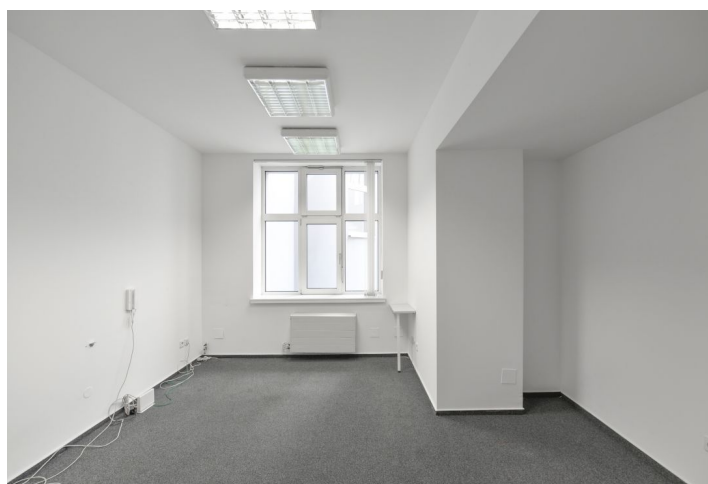

Kancelářské prostory

Pronajato

Praha 1, Nové Město, Spálená