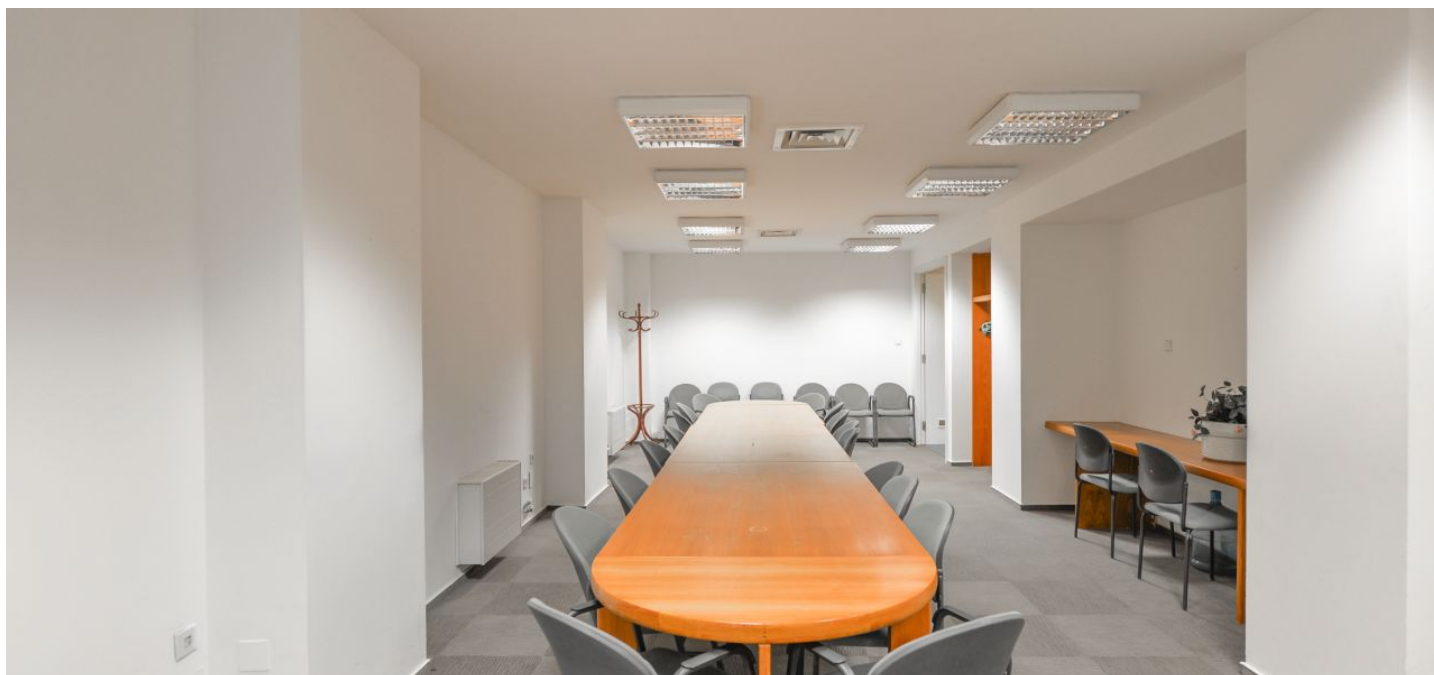

Kancelářské prostory

Praha 1, Nové Město, Spálená

12.30 € / m² | 308 Kč / m²