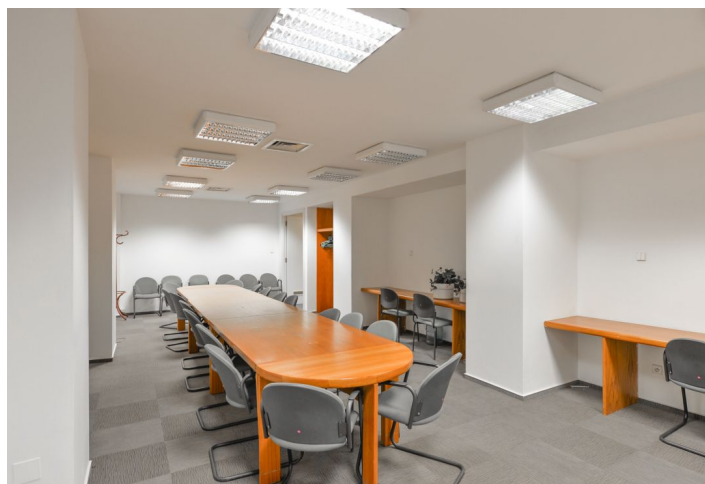

Kancelářské prostory

Praha 1, Nové Město, Spálená

12.30 € / m² | 308 Kč / m²