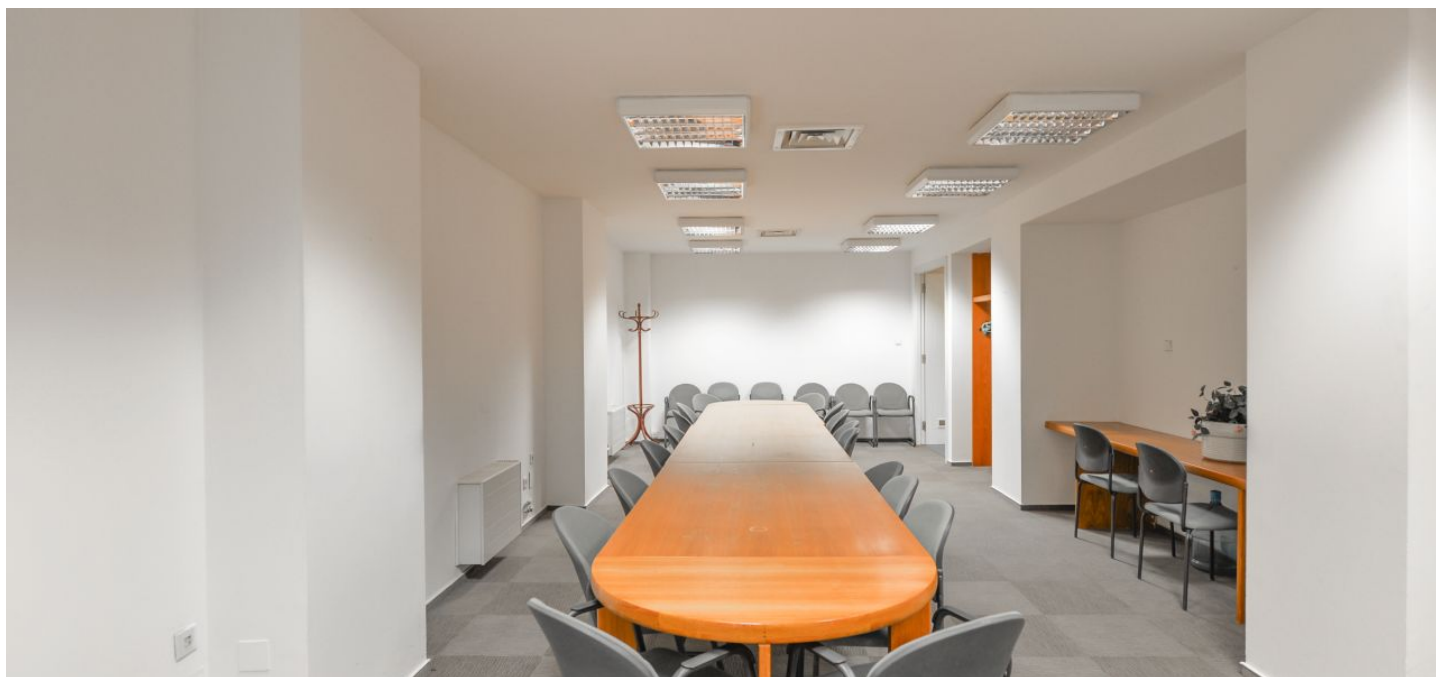

Kancelářské prostory

Praha 1, Nové Město, Spálená

12.20 € / m² | 308 Kč / m²