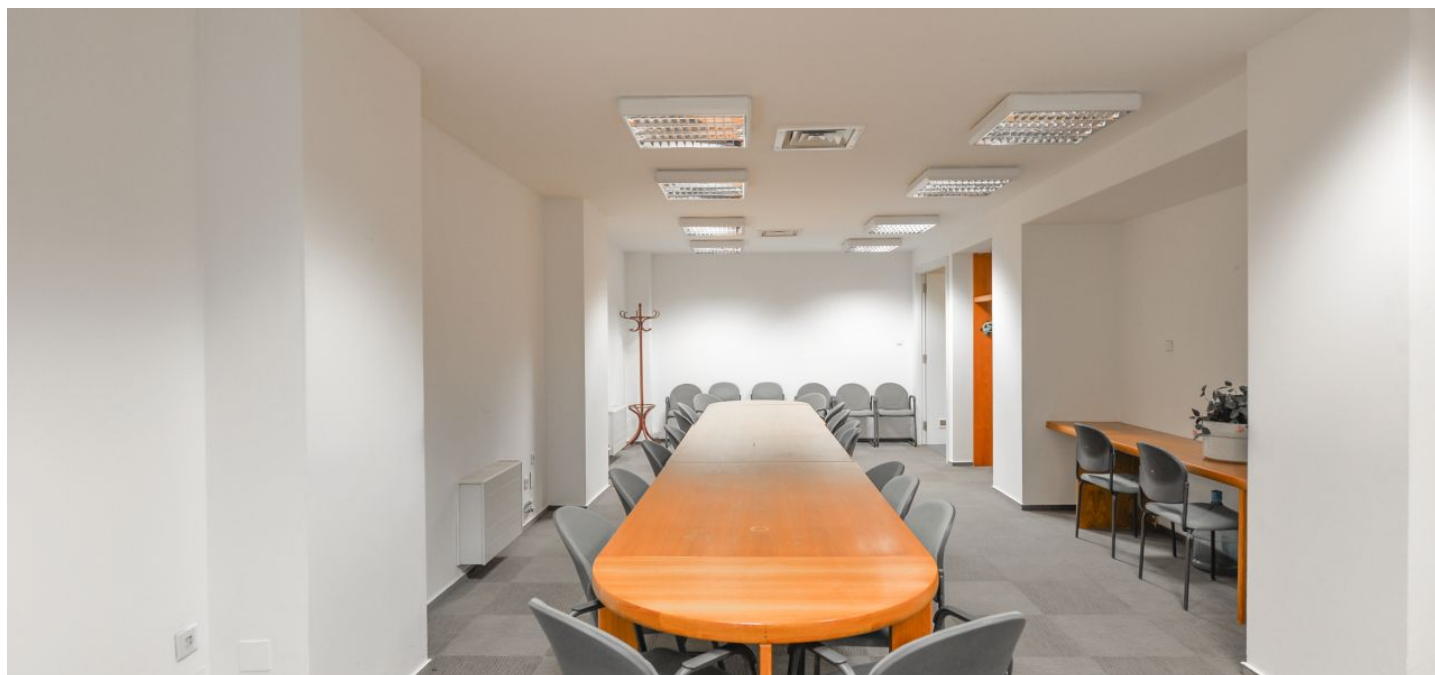

Kancelářské prostory

Pronajato

Praha 1, Nové Město, Spálená