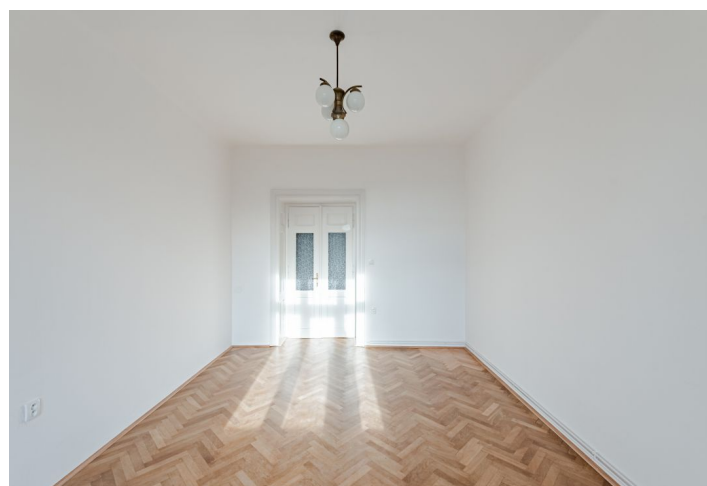

Byt 2+1

Pronajato

90 m², Praha 2, Vinohrady, U Havlíčkových sadů