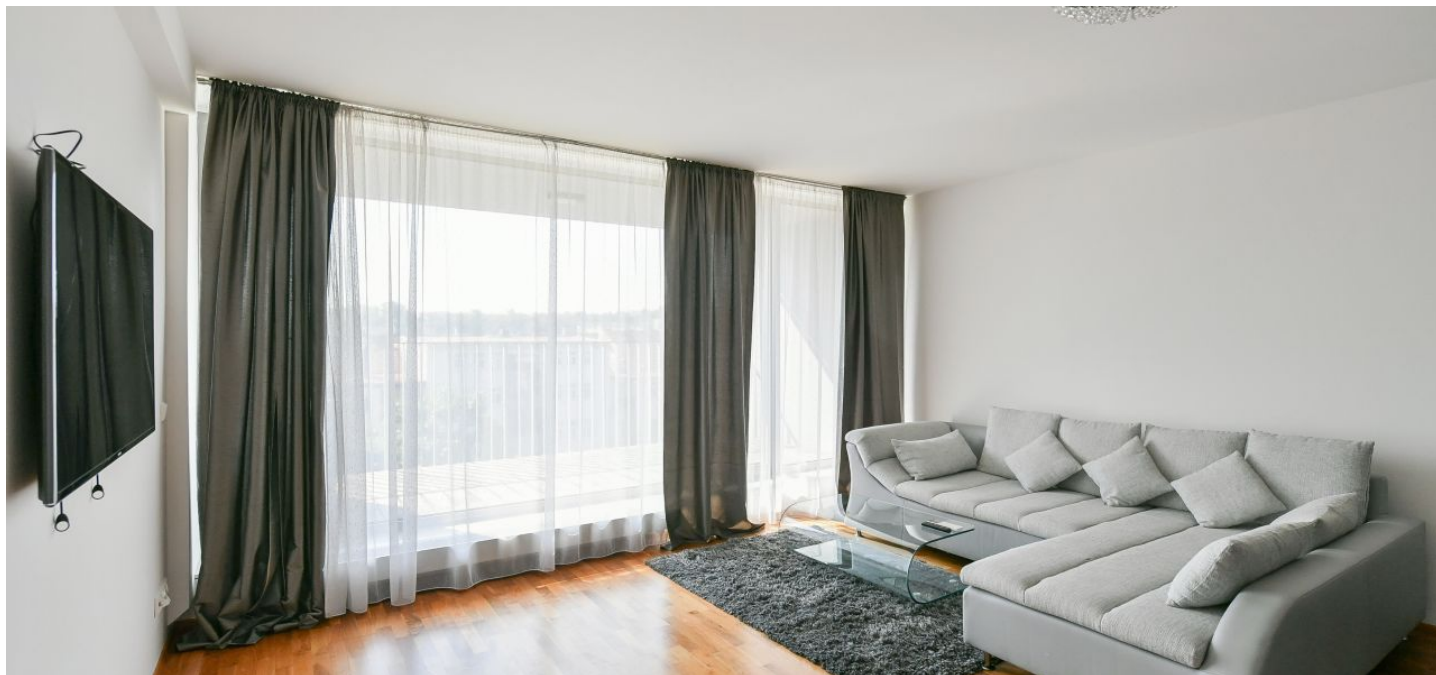

Byt 3+kk

109 m², Praha 5, Smíchov, Švédská

Pronajato