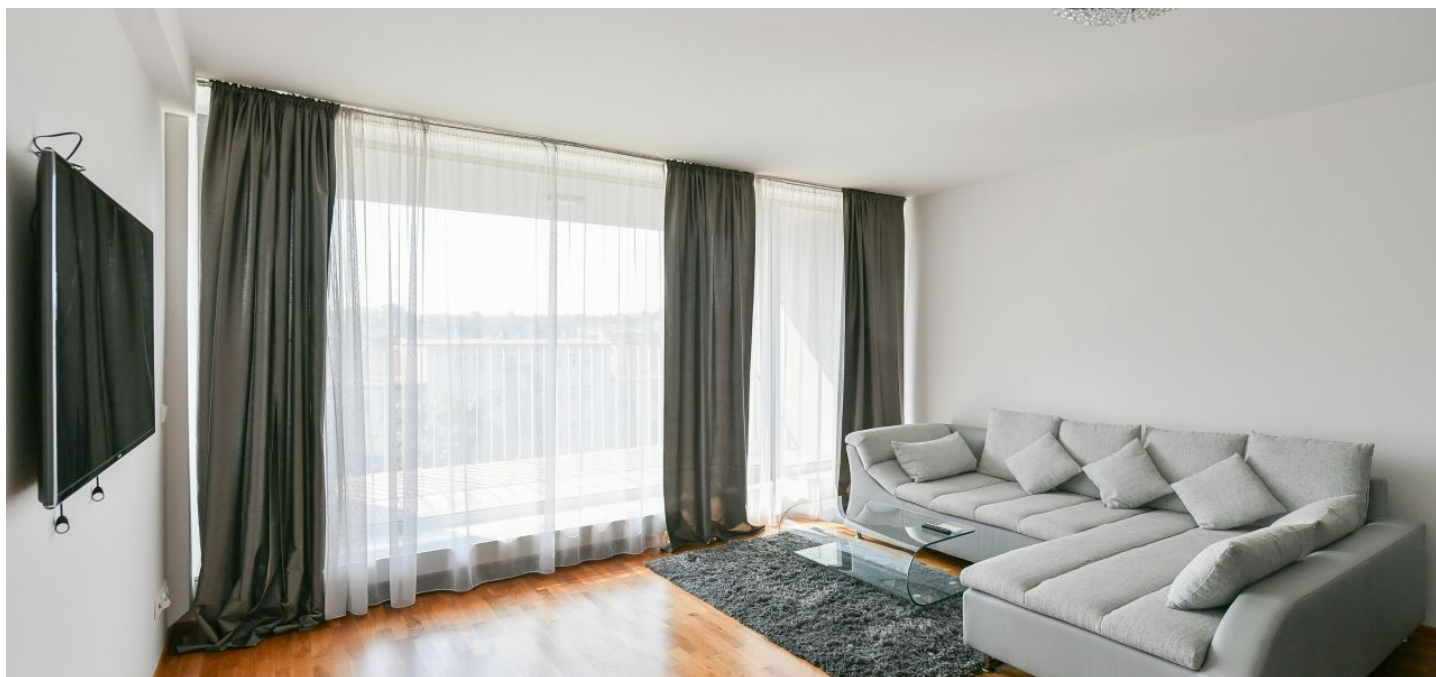

Byt 3+kk

109 m², Praha 5, Smíchov, Švédská

Pronajato