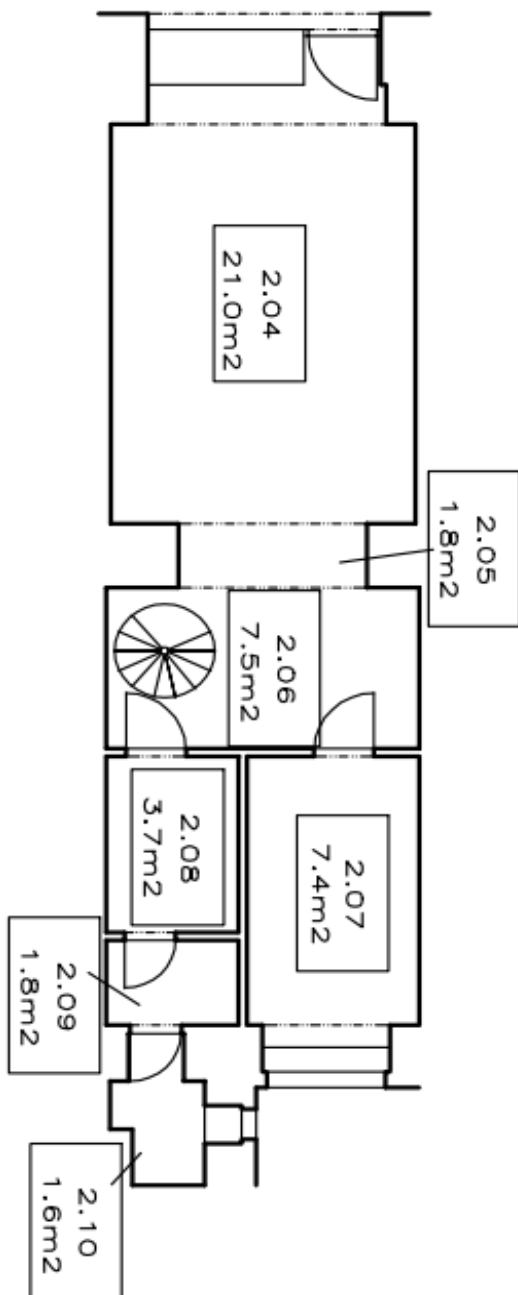

Obchodní prostory

Praha 1, Staré Město, Kozi

Pronajato

Plocha k dispozici	83 m ²
Parkování	-
PENB	G
Referenční číslo	44231

Obchodní prostory k pronájmu v nově rekonstruované budově v historickém centru Prahy mezi Staroměstským náměstím a nábřežím Vltavy. Prostory se rozkládají v přízemí a prvním podzemním podlaží budovy.

Celková plocha 82,6 m², z toho 44,8 m² je v přízemí a 37,8 m² v prvním podzemním podlaží.

Lokalita:

Vyhledávaná centrální lokalita s kompletní občanskou vybaveností v dosahu, blízko prestižní Pařížské ulice a Staroměstského náměstí včetně stanice metra Staroměstská (trasa A) a Náměstí Republiky (trasa trasa B).

Nájemné a poplatky jsou uvedeny bez DPH. Nájemce neplatí provizi.

ČM	Využití	Výměra
2.04	Místnost č.3	21.0m ²
2.05	Prostup	1.8m ²
2.06	Místnost č.4	7.5m ²
2.07	Kancelář	7.4m ²
2.08	Šatna	3.7m ²
2.09	Koupelna	1.8m ²
2.10	WC	1.6m ²
CELKEM	1.NP	44.8m ²

prizemi / ground floor

ČM	Využití	Výměra
2.01	Místnost č.1	19.7m ²
2.02	Prostup	1.2m ²
2.03	Místnost č.2	16.9m ²
CELKEM	1.PP	37.8m ²