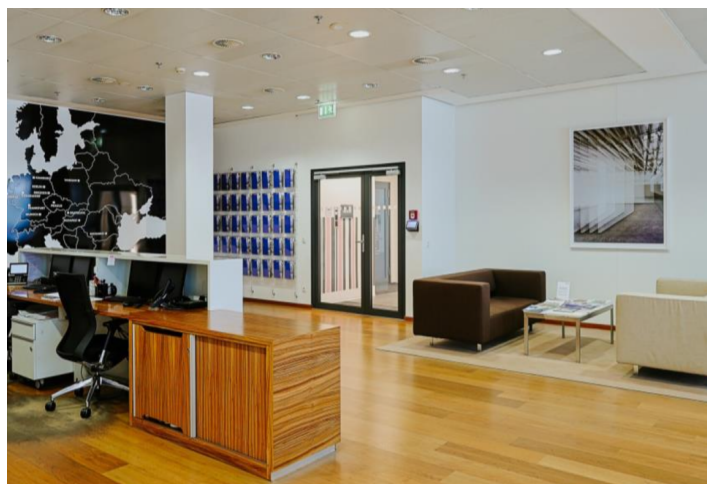

Kancelářské prostory

Praha 1, Nové Město, Na Poříčí

Pronajato